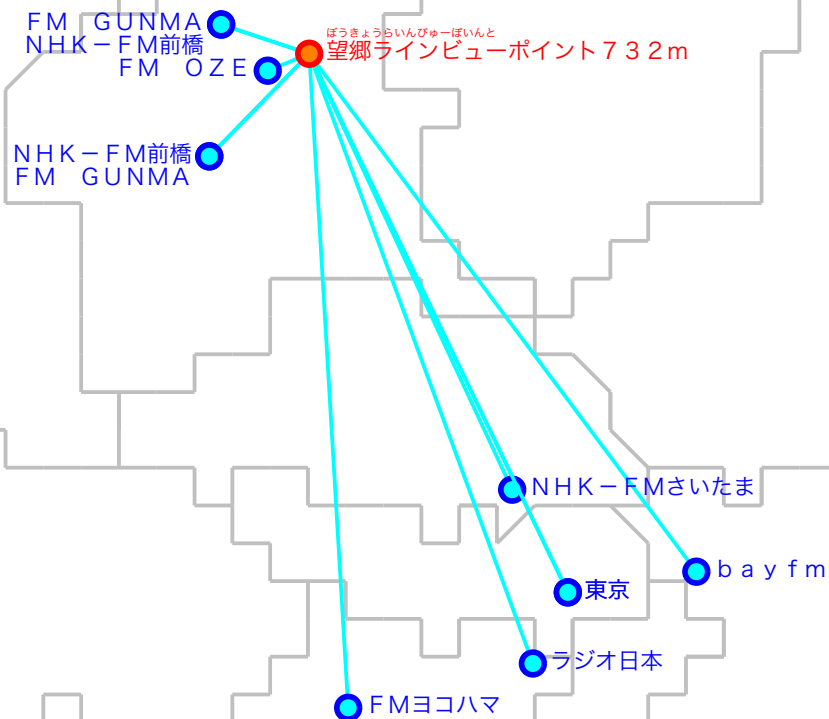

FM遠距離受信記録

受信日：2021年06月下旬

受信機：AR8200MK3

ANT：RH771

受信場所：望郷ラインビューポイント732m

No	周波数	放送局名	送信所	結果
1	76.5	FM OZE	沼田	3
2	77.8	FM GUNMA	沼田	2
3	78.0	bayfm	千葉・三山	2N
4	80.0	TOKYO FM	東京・東京T	2
5	80.5	NHK-FM前橋	榛名	2
6	82.2	FM GUNMA	沼田	3
7	83.4	NHK-FM前橋	沼田	2
8	84.7	FMヨコハマ	横浜・大山	2N
9	85.1	NHK-FMさいたま	浦和・道場	2N
10	89.7	InterFM897	東京・東京T	2N
11	92.4	ラジオ日本	横浜	2N
12				
13				
14				
15				
16				
17				
18				
19				
20				

No	周波数	放送局名	送信所	結果
21				
22				
23				
24				
25				
26				
27				
28				
29				
30				
31				
32				
33				
34				
35				
36				
37				
38				
39				
40				

最長受信距離：約13.7km