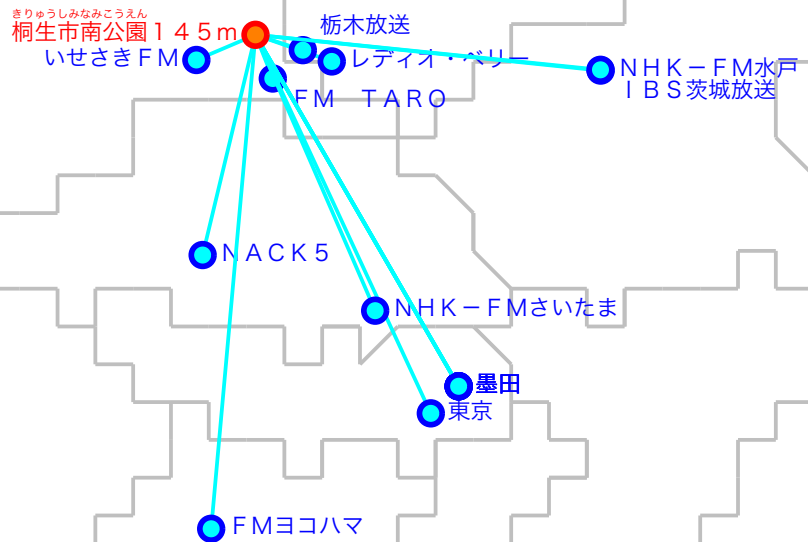

FM遠距離受信記録

受信場所：桐生市南公園 145m

受信日：2021年07月下旬

受信機：AR8200MK3

ANT：RH771

| No | 周波数 | 放送局名 | 送信所 | 結果 |
|----|------|------------|--------|----|
| 1 | 76.7 | FM TARO | 太田 | 2N |
| 2 | 76.9 | いせさきFM | 伊勢崎 | 2N |
| 3 | 78.3 | レディオ・ベリー | 足利 | 2 |
| 4 | 79.5 | NACK5 | 浦和・飯盛峠 | 2N |
| 5 | 80.0 | TOKYO FM | 東京・東京T | 2 |
| 6 | 81.3 | J-WAVE | 東京・東京S | 2 |
| 7 | 82.5 | NHK-FM東京 | 東京・東京S | 2 |
| 8 | 83.2 | NHK-FM水戸 | 水戸・加波山 | 2 |
| 9 | 84.7 | FMヨコハマ | 横浜・大山 | 2 |
| 10 | 85.1 | NHK-FMさいたま | 浦和・道場 | 2N |
| 11 | 90.5 | TBSラジオ | 墨田・東京S | 2 |
| 12 | 91.1 | 栃木放送 | 足利 | 2N |
| 13 | 91.6 | 文化放送 | 墨田・東京S | 2 |
| 14 | 93.0 | ニッポン放送 | 墨田・東京S | 2N |
| 15 | 94.6 | I BS茨城放送 | 水戸・加波山 | 2 |
| 16 | | | | |
| 17 | | | | |
| 18 | | | | |
| 19 | | | | |
| 20 | | | | |

| No | 周波数 | 放送局名 | 送信所 | 結果 |
|----|-----|------|-----|----|
| 21 | | | | |
| 22 | | | | |
| 23 | | | | |
| 24 | | | | |
| 25 | | | | |
| 26 | | | | |
| 27 | | | | |
| 28 | | | | |
| 29 | | | | |
| 30 | | | | |
| 31 | | | | |
| 32 | | | | |
| 33 | | | | |
| 34 | | | | |
| 35 | | | | |
| 36 | | | | |
| 37 | | | | |
| 38 | | | | |
| 39 | | | | |
| 40 | | | | |

最長受信距離：約10.3 km

(C)MOGI NETWORK CENTRE