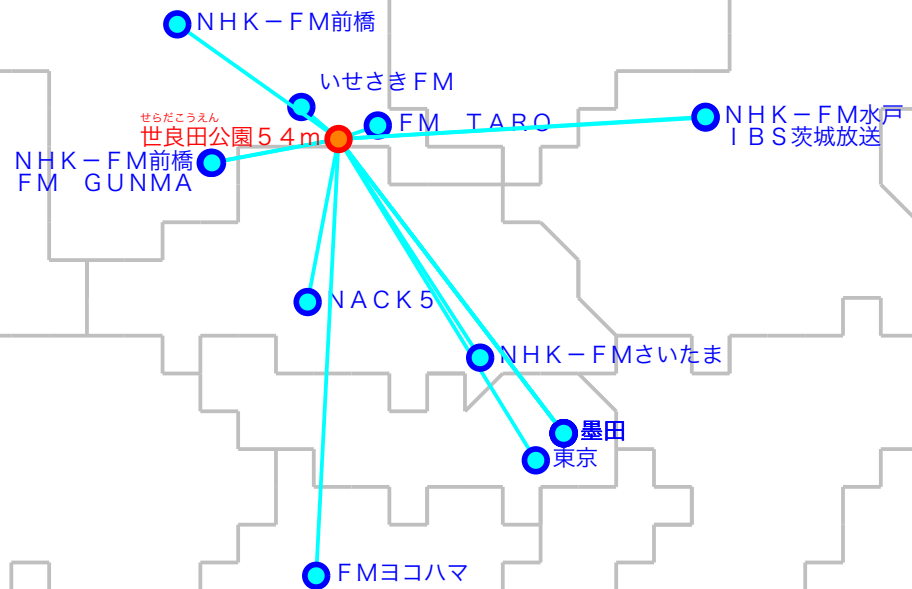

FM遠距離受信記録

受信場所：世良田公園 5.4 m

受信日：2021年07月下旬

受信機：AR8200MK3

ANT：RH771

| No | 周波数 | 放送局名 | 送信所 | 結果 |
|----|------|------------|--------|-----|
| 1 | 76.7 | FM TARO | 太田 | 2 |
| 2 | 76.9 | いせさきFM | 伊勢崎 | 2 |
| 3 | 79.5 | NACK5 | 浦和・飯盛峠 | 2 |
| 4 | 80.0 | TOKYO FM | 東京・東京T | 2 |
| 5 | 80.5 | NHK-FM前橋 | 榛名 | 2 N |
| 6 | 81.3 | J-WAVE | 東京・東京S | 2 N |
| 7 | 81.6 | NHK-FM前橋 | 前橋・牛伏山 | 2 |
| 8 | 82.5 | NHK-FM東京 | 東京・東京S | 2 |
| 9 | 83.2 | NHK-FM水戸 | 水戸・加波山 | 2 |
| 10 | 84.7 | FMヨコハマ | 横浜・大山 | 2 |
| 11 | 85.1 | NHK-FMさいたま | 浦和・道場 | 2 N |
| 12 | 86.3 | FM GUNMA | 前橋・牛伏山 | 5 |
| 13 | 90.5 | TBSラジオ | 墨田・東京S | 2 N |
| 14 | 91.6 | 文化放送 | 墨田・東京S | 2 |
| 15 | 93.0 | ニッポン放送 | 墨田・東京S | 2 N |
| 16 | 94.6 | IBS茨城放送 | 水戸・加波山 | 2 N |
| 17 | | | | |
| 18 | | | | |
| 19 | | | | |
| 20 | | | | |

| No | 周波数 | 放送局名 | 送信所 | 結果 |
|----|-----|------|-----|----|
| 21 | | | | |
| 22 | | | | |
| 23 | | | | |
| 24 | | | | |
| 25 | | | | |
| 26 | | | | |
| 27 | | | | |
| 28 | | | | |
| 29 | | | | |
| 30 | | | | |
| 31 | | | | |
| 32 | | | | |
| 33 | | | | |
| 34 | | | | |
| 35 | | | | |
| 36 | | | | |
| 37 | | | | |
| 38 | | | | |
| 39 | | | | |
| 40 | | | | |

最長受信距離：約9.1 km

(C)MOGI NETWORK CENTRE