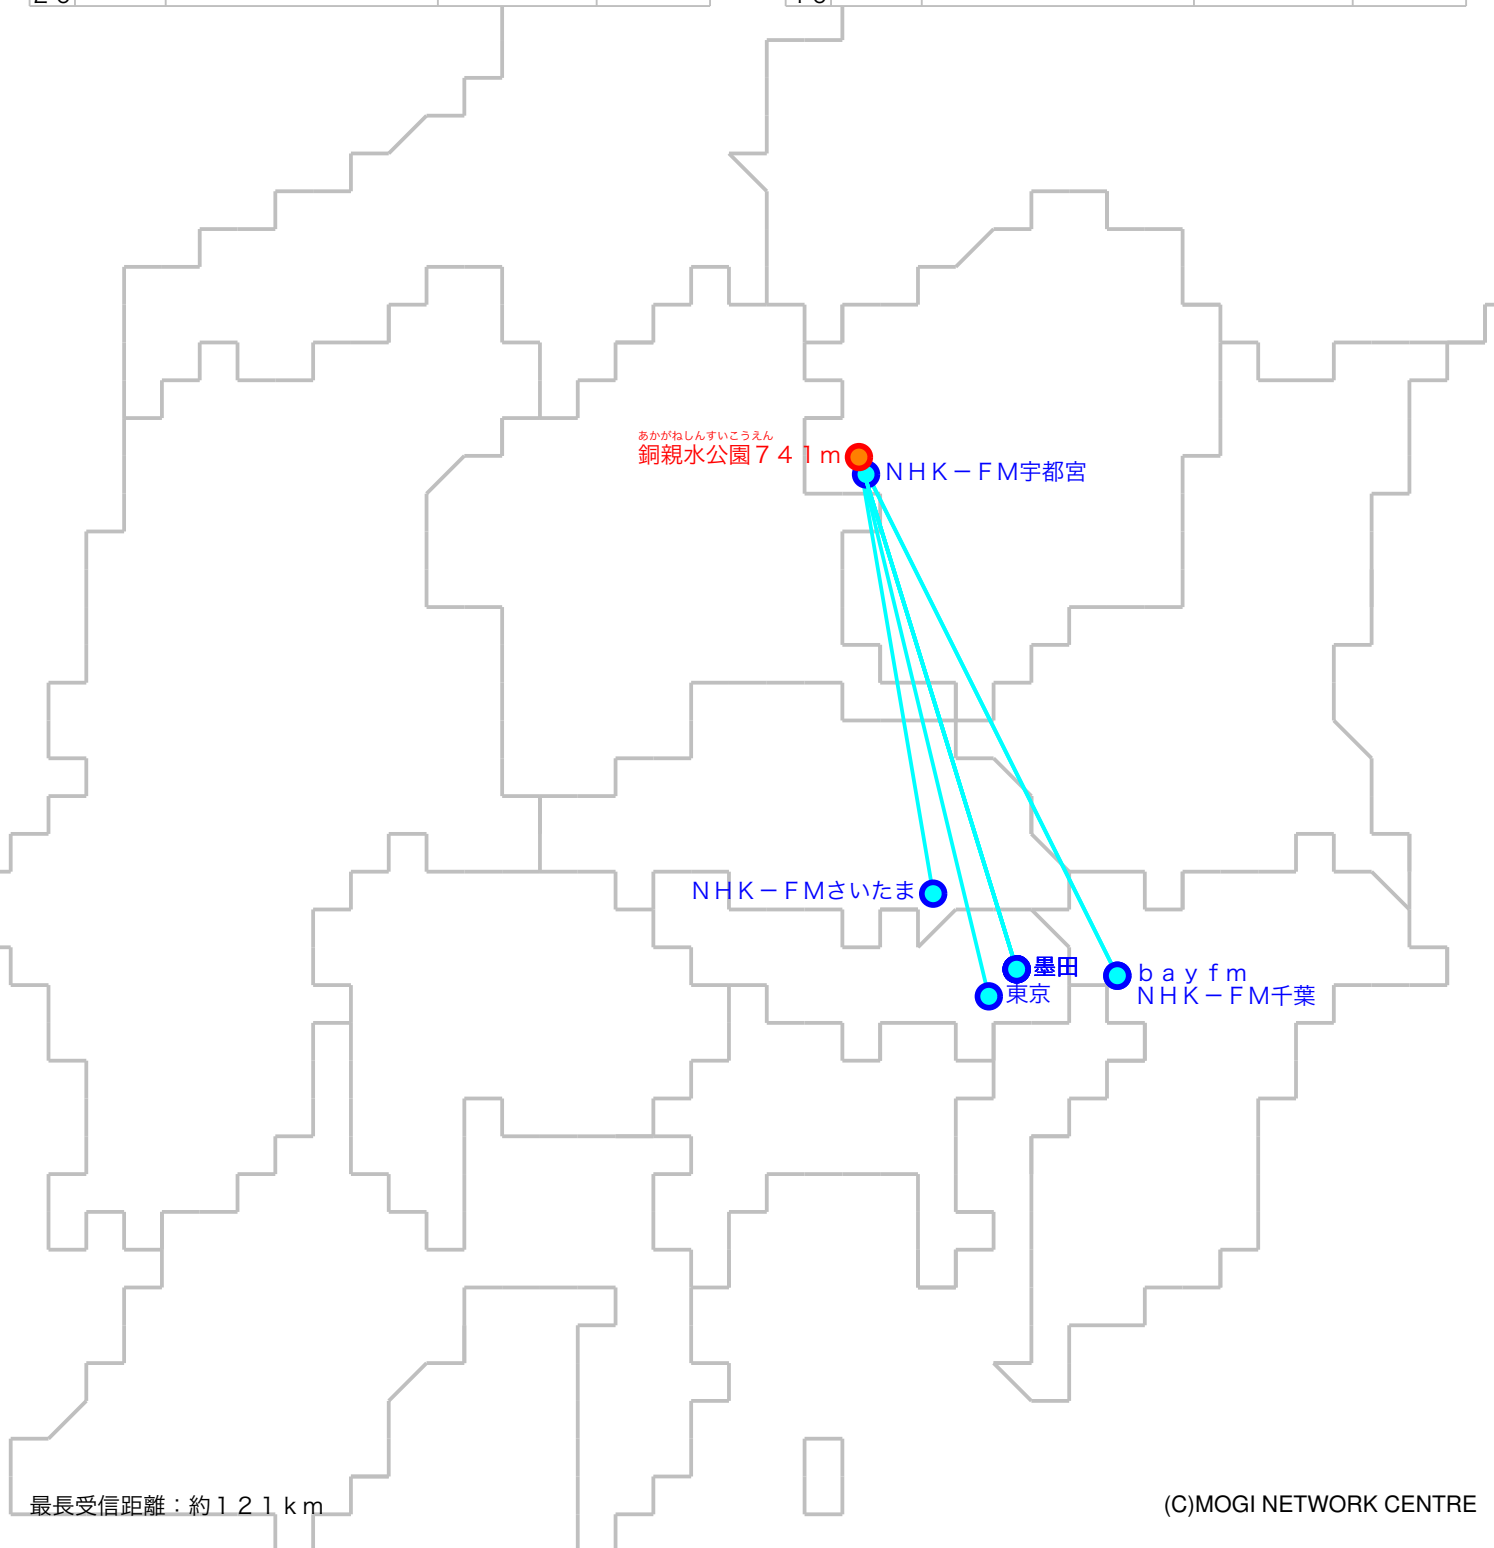

# F M遠距離受信記録

受信日：2021年08月上旬

受信機：AR8200MK3

ANT：RH771

受信場所：銅親水公園741m

No	周波数	放送局名	送信所	結果
1	78.0	bayfm	千葉・三山	2N
2	80.0	TOKYO FM	東京・東京T	2N
3	80.7	NHK-FM千葉	千葉・三山	2
4	81.3	J-WAVE	東京・東京S	2N
5	82.5	NHK-FM東京	東京・東京S	2N
6	85.1	NHK-FMさいたま	浦和・道場	2N
7	86.5	NHK-FM宇都宮	足尾	4
8	90.5	TBSラジオ	墨田・東京S	2
9	91.6	文化放送	墨田・東京S	2N
10	93.0	ニッポン放送	墨田・東京S	2N
11				
12				
13				
14				
15				
16				
17				
18				
19				
20				

No	周波数	放送局名	送信所	結果
21				
22				
23				
24				
25				
26				
27				
28				
29				
30				
31				
32				
33				
34				
35				
36				
37				
38				
39				
40				

最長受信距離：約12.1km

(C)MOGI NETWORK CENTRE