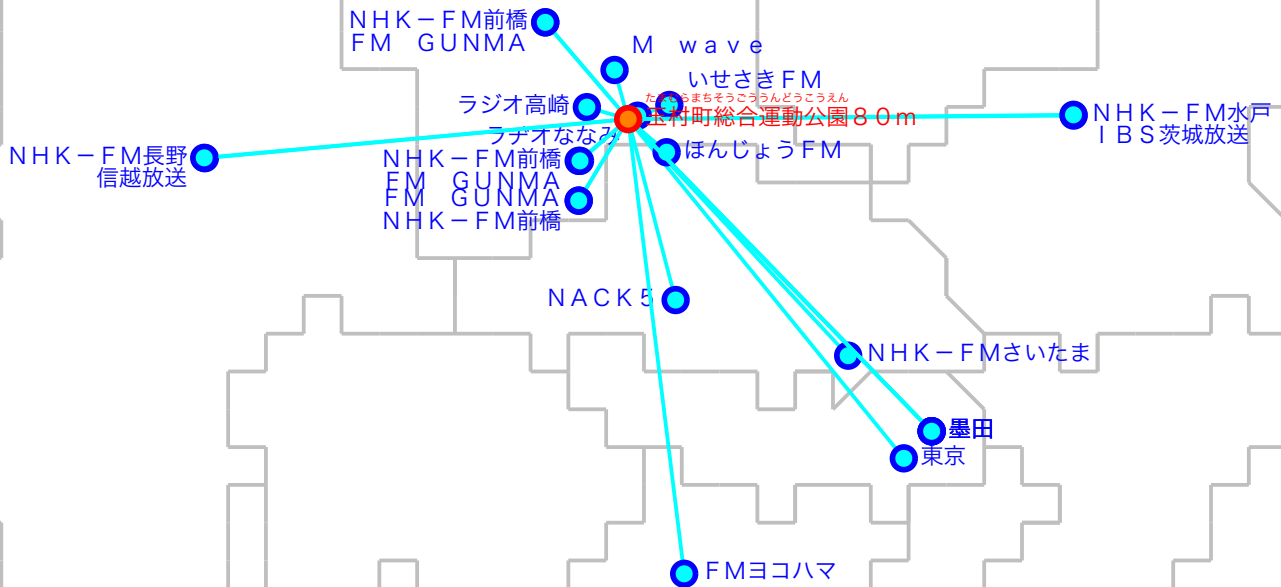

F M遠距離受信記録

受信場所：玉村町総合運動公園80m

受信日：2021年08月下旬

受信機：AR8200MK3

ANT：RH771

No	周波数	放送局名	送信所	結果
1	76.2	ラジオ高崎	高崎・市役所	2N
2	76.9	いせさきFM	伊勢崎	2
3	77.3	ラヂオななみ	玉村	4
4	79.5	NACK5	浦和・飯盛峠	2
5	80.0	TOKYO FM	東京・東京T	2N
6	80.5	NHK-FM前橋	榛名	2
7	81.6	NHK-FM前橋	前橋・牛伏山	5
8	82.2	FM GUNMA	榛名	2N
9	82.5	NHK-FM東京	東京・東京S	2
10	83.2	NHK-FM水戸	水戸・加波山	2N
11	84.0	NHK-FM長野	長野・美ヶ原	2N
12	84.5	M wave	前橋	2N
13	84.7	FMヨコハマ	横浜・大山	2N
14	85.1	NHK-FMさいたま	浦和・道場	2N
15	86.3	FM GUNMA	前橋・牛伏山	5
16	87.1	FM GUNMA	鬼石	2N
17	89.0	NHK-FM前橋	三波川	2N
18	89.3	ほんじょうFM	本庄	2N
19	90.5	TBSラジオ	墨田・東京S	2N
20	91.6	文化放送	墨田・東京S	2

No	周波数	放送局名	送信所	結果
21	92.2	信越放送	長野・美ヶ原	2
22	93.0	ニッポン放送	墨田・東京S	2N
23	94.6	I B S茨城放送	水戸・加波山	2
24				
25				
26				
27				
28				
29				
30				
31				
32				
33				
34				
35				
36				
37				
38				
39				
40				

最長受信距離：約9.5 km

(C)MOGI NETWORK CENTRE