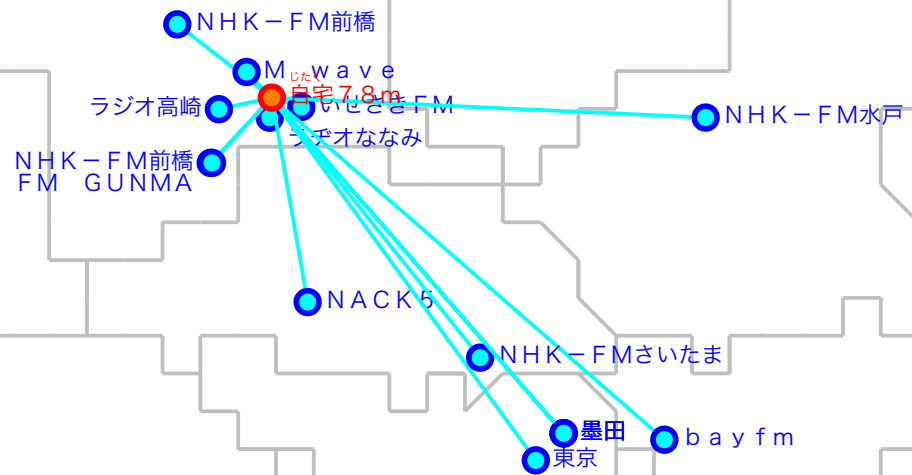

FM遠距離受信記録

受信場所：自宅78m

受信日：2021年09月上旬

受信機：AR8200MK3

ANT：D190

No	周波数	放送局名	送信所	結果
1	76.2	ラジオ高崎	高崎・市役所	2
2	76.9	いせさきFM	伊勢崎	5
3	77.3	ラヂオななみ	玉村	2
4	78.0	bayfm	千葉・三山	2N
5	79.5	NACK5	浦和・飯盛峠	2N
6	80.0	TOKYO FM	東京・東京T	2N
7	80.5	NHK-FM前橋	榛名	2N
8	81.3	J-WAVE	東京・東京S	2N
9	81.6	NHK-FM前橋	前橋・牛伏山	5
10	82.5	NHK-FM東京	東京・東京S	2N
11	83.2	NHK-FM水戸	水戸・加波山	2N
12	84.5	M wave	前橋	5
13	85.1	NHK-FMさいたま	浦和・道場	2N
14	86.3	FM GUNMA	前橋・牛伏山	5
15	91.6	文化放送	墨田・東京S	2N
16	93.0	ニッポン放送	墨田・東京S	2N
17				
18				
19				
20				

No	周波数	放送局名	送信所	結果
21				
22				
23				
24				
25				
26				
27				
28				
29				
30				
31				
32				
33				
34				
35				
36				
37				
38				
39				
40				

最長受信距離：約10.9 km

(C)MOGI NETWORK CENTRE