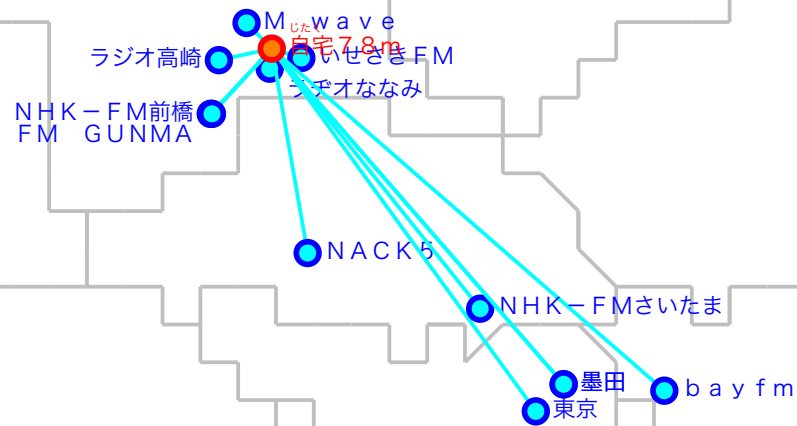

F M遠距離受信記録

受信日：2021年09月上旬

受信機：PL-310ET

ANT：D190

受信場所：自宅78m

No	周波数	放送局名	送信所	結果
1	76.2	ラジオ高崎	高崎・市役所	1806N
2	76.9	いせさきFM	伊勢崎	4436
3	77.3	ラヂオななみ	玉村	1606N
4	78.0	bayfm	千葉・三山	1607N
5	79.5	NACK5	浦和・飯盛峠	1911
6	80.0	TOKYO FM	東京・東京T	1305N
7	81.6	NHK-FM前橋	前橋・牛伏山	2924
8	84.5	M wave	前橋	3021
9	85.1	NHK-FMさいたま	浦和・道場	2004N
10	86.3	FM GUNMA	前橋・牛伏山	4627
11	91.6	文化放送	墨田・東京S	1904N
12	93.0	ニッポン放送	墨田・東京S	2208N
13				
14				
15				
16				
17				
18				
19				
20				

No	周波数	放送局名	送信所	結果
21				
22				
23				
24				
25				
26				
27				
28				
29				
30				
31				
32				
33				
34				
35				
36				
37				
38				
39				
40				

最長受信距離：約10.9 km

(C)MOGI NETWORK CENTRE