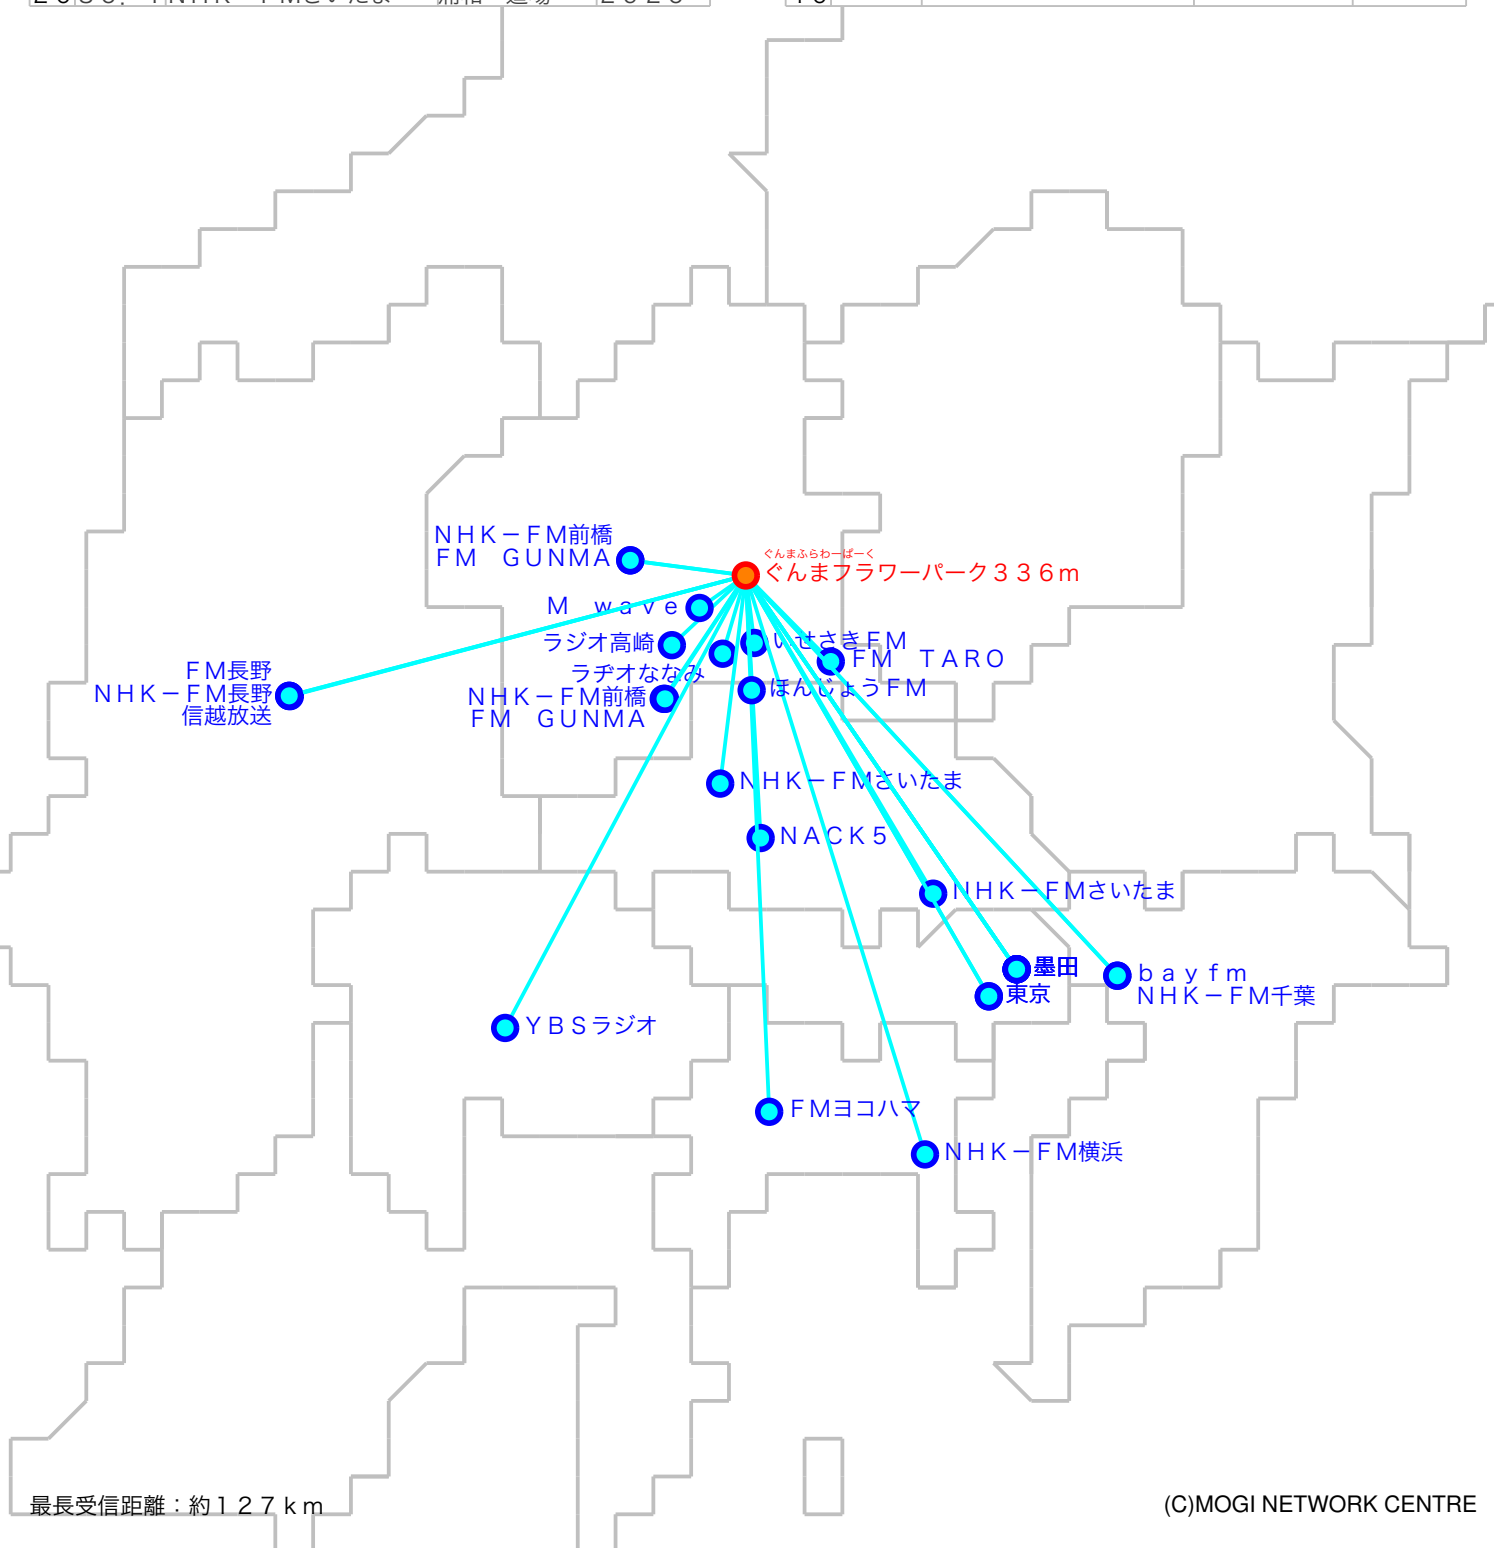

FM遠距離受信記録

受信日：2021年09月中旬

受信機：PL-310ET

ANT：RH771

受信場所：ぐんまフラワーパーク336m

No	周波数	放送局名	送信所	結果
1	76.2	ラジオ高崎	高崎・市役所	1616
2	76.7	FM TARO	太田	1513
3	76.9	いせさきFM	伊勢崎	2927
4	77.3	ラヂオななみ	玉村	2725
5	78.0	bay fm	千葉・三山	1211
6	79.5	NACK5	浦和・飯盛峠	3433
7	79.7	FM長野	長野・美ヶ原	1517
8	80.0	TOKYO FM	東京・東京T	2826
9	80.5	NHK-FM前橋	榛名	1920
10	80.7	NHK-FM千葉	千葉・三山	1211N
11	81.3	J-WAVE	東京・東京S	3333
12	81.6	NHK-FM前橋	前橋・牛伏山	4038
13	81.9	NHK-FM横浜	横浜・円海山	0910
14	82.2	FM GUNMA	榛名	1416
15	82.5	NHK-FM東京	東京・東京S	3233
16	83.5	NHK-FMさいたま	秩父	0606
17	84.0	NHK-FM長野	長野・美ヶ原	1920
18	84.5	M wave	前橋	2120
19	84.7	FMヨコハマ	横浜・大山	2021
20	85.1	NHK-FMさいたま	浦和・道場	2925

No	周波数	放送局名	送信所	結果
21	86.3	FM GUNMA	前橋・牛伏山	3934
22	89.3	ほんじょうFM	本庄	1613
23	89.7	InterFM897	東京・東京T	2421
24	90.5	TBSラジオ	墨田・東京S	3934
25	90.9	YBSラジオ	甲府	1308
26	91.6	文化放送	墨田・東京S	4536
27	92.2	信越放送	長野・美ヶ原	2419
28	93.0	ニッポン放送	墨田・東京S	5041
29				
30				
31				
32				
33				
34				
35				
36				
37				
38				
39				
40				

最長受信距離：約12.7 km

(C)MOGI NETWORK CENTRE