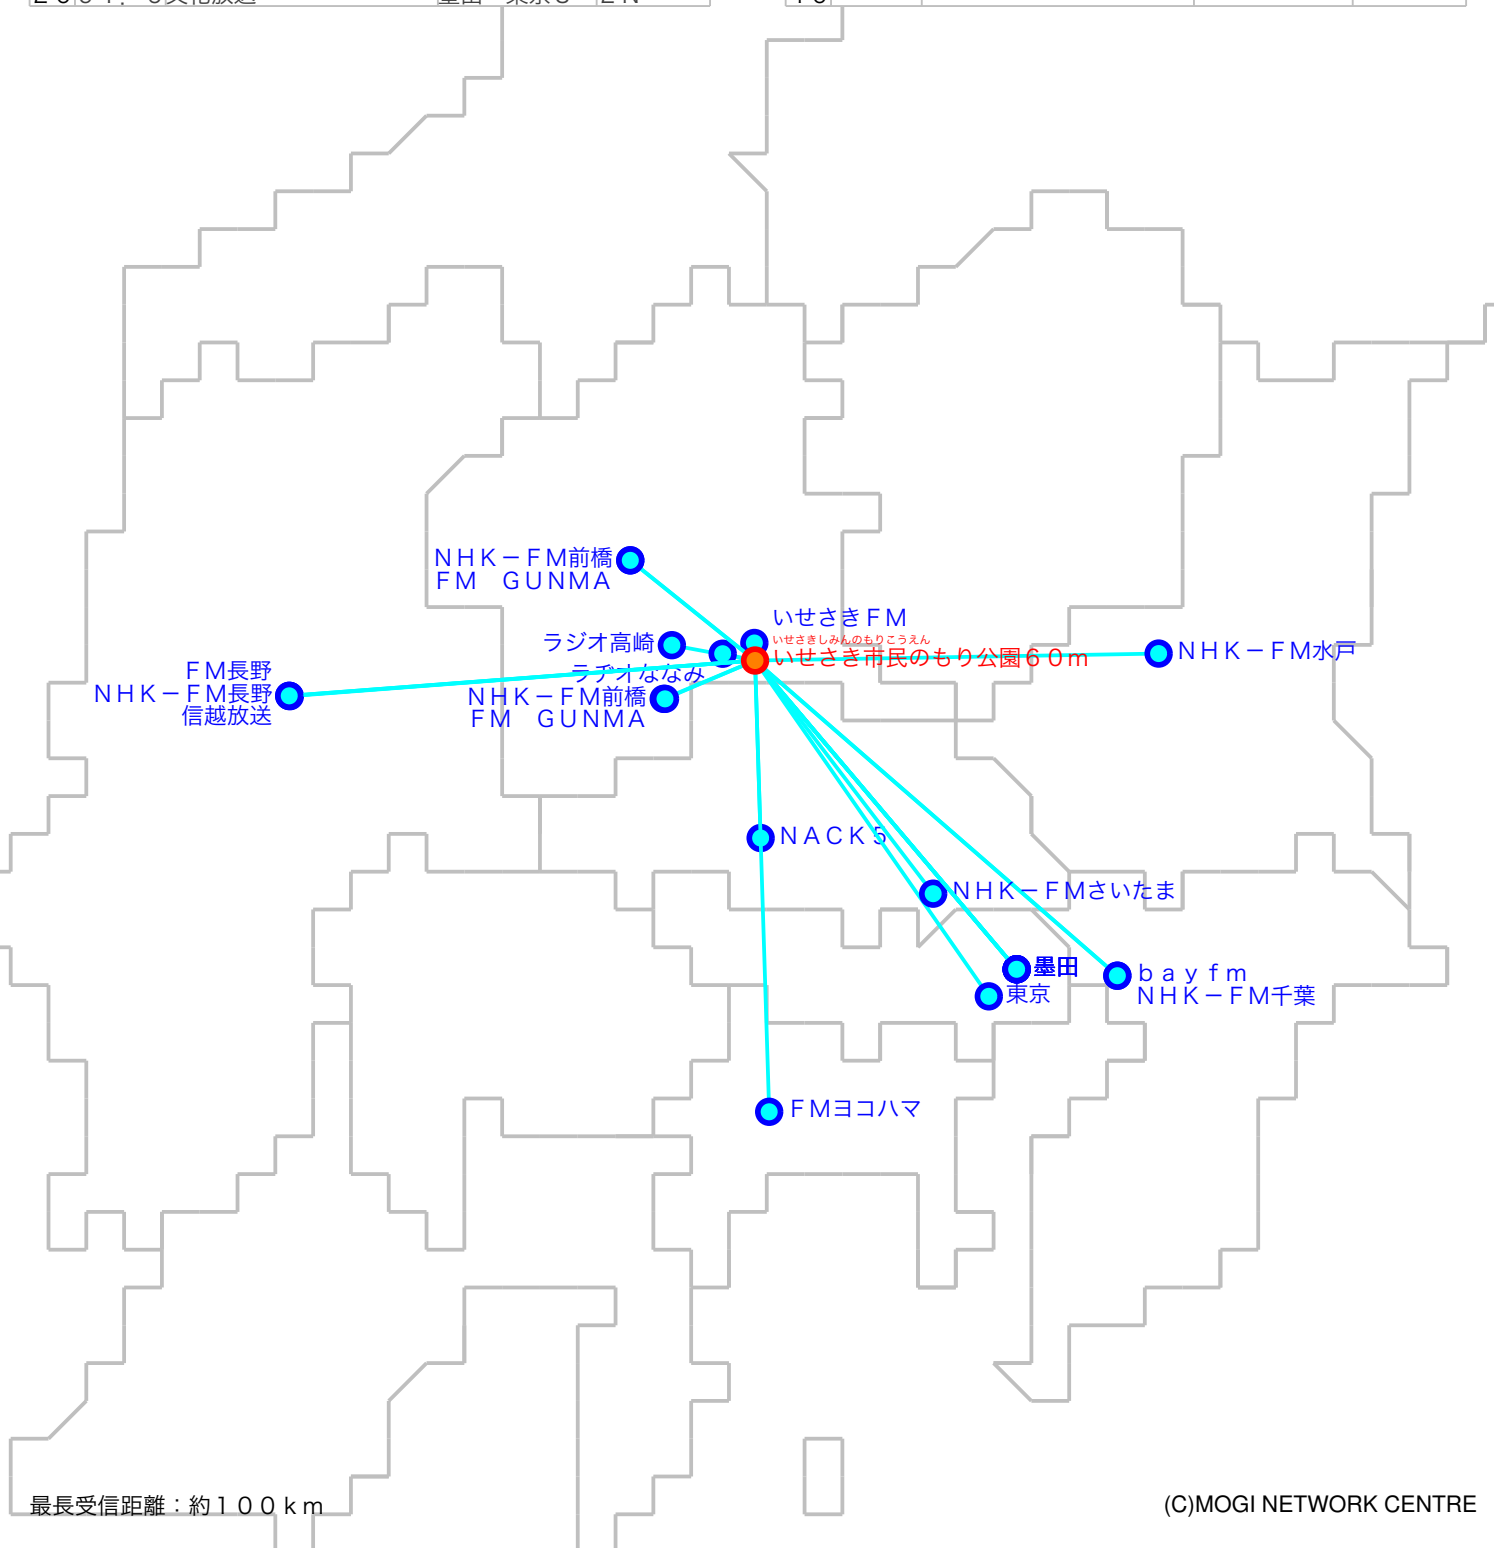

F M遠距離受信記録

受信日：2021年09月下旬

受信機：PL-310ET

ANT：ロッドアンテナ

受信場所：いせさき市民のもり公園60m

No	周波数	放送局名	送信所	結果
1	76.2	ラジオ高崎	高崎・市役所	3
2	76.9	いせさきFM	伊勢崎	5
3	77.3	ラヂオななみ	玉村	3
4	78.0	bayfm	千葉・三山	2 N
5	79.5	NACK5	浦和・飯盛峠	4
6	79.7	FM長野	長野・美ヶ原	2
7	80.0	TOKYO FM	東京・東京T	3 N
8	80.5	NHK-FM前橋	榛名	2
9	80.7	NHK-FM千葉	千葉・三山	2 N
10	81.3	J-WAVE	東京・東京S	2 N
11	81.6	NHK-FM前橋	前橋・牛伏山	5
12	82.2	FM GUNMA	榛名	2
13	82.5	NHK-FM東京	東京・東京S	3
14	83.2	NHK-FM水戸	水戸・加波山	3
15	84.0	NHK-FM長野	長野・美ヶ原	3
16	84.7	FMヨコハマ	横浜・大山	2 N
17	85.1	NHK-FMさいたま	浦和・道場	2 N
18	86.3	FM GUNMA	前橋・牛伏山	4
19	90.5	TBSラジオ	墨田・東京S	2 N
20	91.6	文化放送	墨田・東京S	2 N

No	周波数	放送局名	送信所	結果
21	92.2	信越放送	長野・美ヶ原	2
22	93.0	ニッポン放送	墨田・東京S	2 N
23				
24				
25				
26				
27				
28				
29				
30				
31				
32				
33				
34				
35				
36				
37				
38				
39				
40				

最長受信距離：約10.0 km