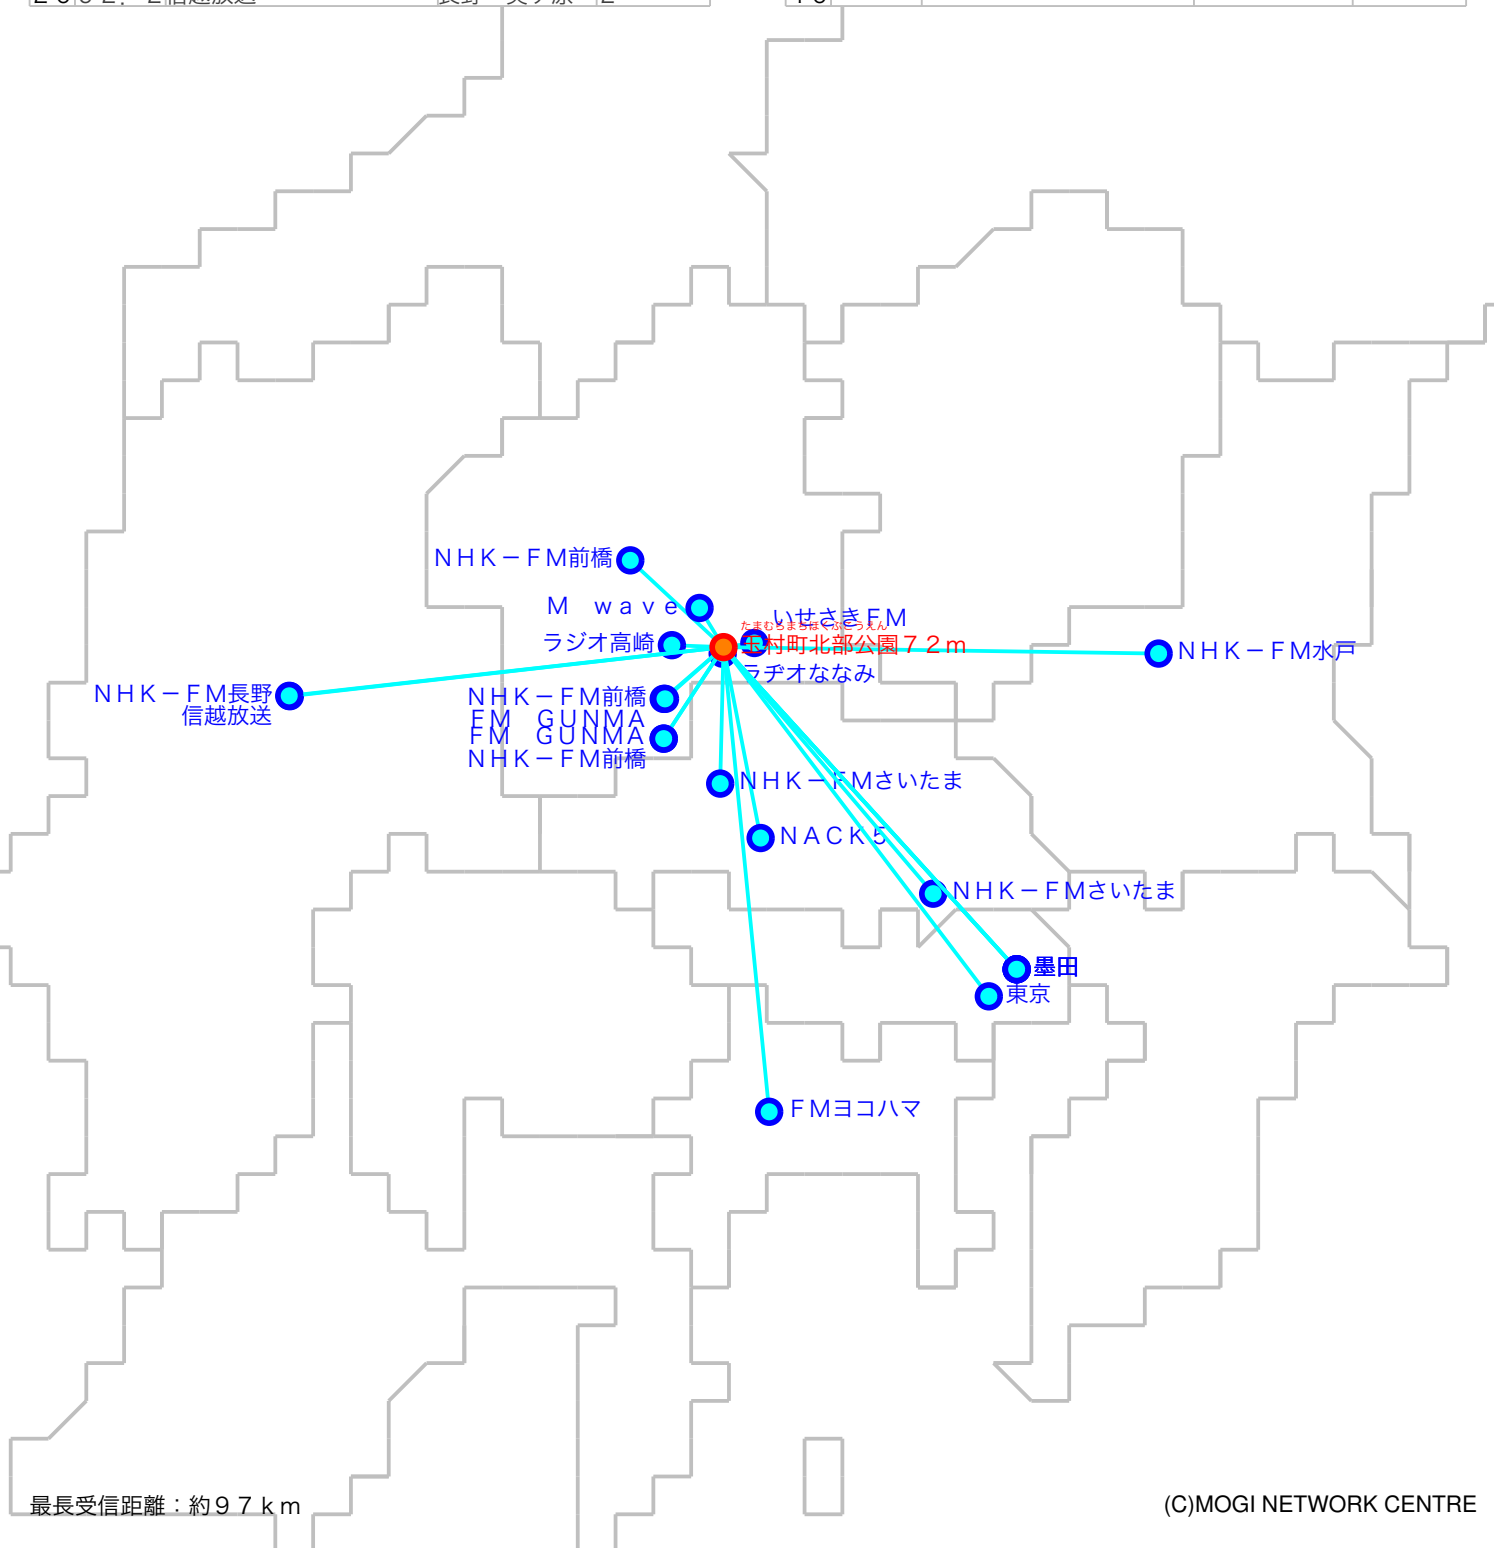

# F M遠距離受信記録

受信場所：玉村町北部公園 7.2 m

受信日：2021年09月下旬

受信機：PL-310ET

ANT：ロッドアンテナ

No	周波数	放送局名	送信所	結果
1	76.2	ラジオ高崎	高崎・市役所	3
2	76.9	いせさきFM	伊勢崎	4
3	77.3	ラヂオななみ	玉村	5
4	79.5	NACK5	浦和・飯盛峠	4
5	80.0	TOKYO FM	東京・東京T	3 N
6	80.5	NHK-FM前橋	榛名	3
7	81.3	J-WAVE	東京・東京S	2 N
8	81.6	NHK-FM前橋	前橋・牛伏山	5
9	82.5	NHK-FM東京	東京・東京S	2 N
10	83.2	NHK-FM水戸	水戸・加波山	2
11	83.5	NHK-FMさいたま	秩父	2
12	84.0	NHK-FM長野	長野・美ヶ原	2
13	84.5	M wave	前橋	2 N
14	84.7	FMヨコハマ	横浜・大山	3
15	85.1	NHK-FMさいたま	浦和・道場	3 N
16	86.3	FM GUNMA	前橋・牛伏山	5
17	87.1	FM GUNMA	鬼石	2
18	89.0	NHK-FM前橋	三波川	2
19	91.6	文化放送	墨田・東京S	2 N
20	92.2	信越放送	長野・美ヶ原	2

No	周波数	放送局名	送信所	結果
21	93.0	ニッポン放送	墨田・東京S	2 N
22				
23				
24				
25				
26				
27				
28				
29				
30				
31				
32				
33				
34				
35				
36				
37				
38				
39				
40				

最長受信距離：約9.7 km