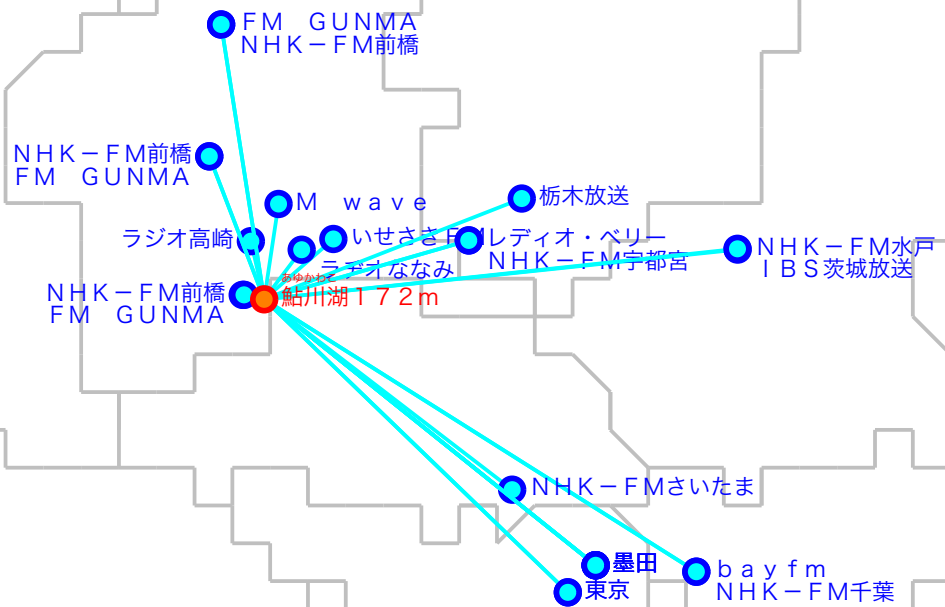

FM遠距離受信記録

受信場所：鮎川湖172m

受信日：2021年09月下旬

受信機：PL-310ET

ANT：ロッドアンテナ

No	周波数	放送局名	送信所	結果
176.	2	ラジオ高崎	高崎・市役所	3
276.	9	いせさきFM	伊勢崎	4
377.	3	ラヂオななみ	玉村	3
477.	8	FM GUNMA	沼田	3
578.	0	bayfm	千葉・三山	2
678.	3	レディオ・ベリー	足利	3
780.	0	TOKYO FM	東京・東京T	3
880.	5	NHK-FM前橋	榛名	2
980.	7	NHK-FM千葉	千葉・三山	2 N
1081.	3	J-WAVE	東京・東京S	3
1181.	6	NHK-FM前橋	前橋・牛伏山	5
1282.	2	FM GUNMA	榛名	3
1382.	5	NHK-FM東京	東京・東京S	3
1483.	2	NHK-FM水戸	水戸・加波山	4
1583.	4	NHK-FM前橋	沼田	3
1683.	7	NHK-FM宇都宮	足利	2
1784.	5	M wave	前橋	3
1885.	1	NHK-FMさいたま	浦和・道場	3
1986.	3	FM GUNMA	前橋・牛伏山	5
2089.	7	InterFM897	東京・東京T	2 N

No	周波数	放送局名	送信所	結果
2190.	5	TBSラジオ	墨田・東京S	3
2291.	6	文化放送	墨田・東京S	3
2393.	0	ニッポン放送	墨田・東京S	3
2493.	4	栃木放送	葛生	2
2594.	6	IBS茨城放送	水戸・加波山	4
26				
27				
28				
29				
30				
31				
32				
33				
34				
35				
36				
37				
38				
39				
40				

最長受信距離：約10.7 km

(C)MOGI NETWORK CENTRE