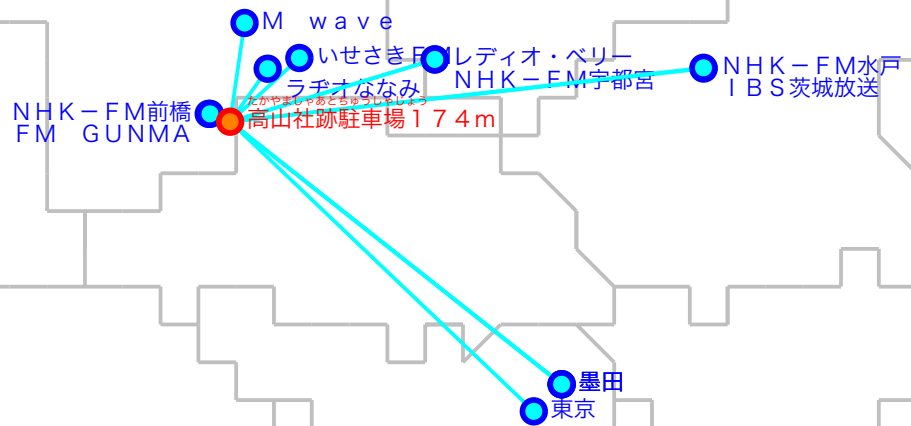

F M遠距離受信記録

受信場所：高山社跡駐車場174m

受信日：2021年09月下旬

受信機：PL-310ET

ANT：ロッドアンテナ

No	周波数	放送局名	送信所	結果
1	76.9	いせさきFM	伊勢崎	3
2	77.3	ラヂオななみ	玉村	2 N
3	78.3	レディオ・ベリー	足利	2 N
4	80.0	TOKYO FM	東京・東京T	2
5	81.3	J-WAVE	東京・東京S	2
6	81.6	NHK-FM前橋	前橋・牛伏山	4
7	83.2	NHK-FM水戸	水戸・加波山	3
8	83.7	NHK-FM宇都宮	足利	2
9	84.5	M wave	前橋	2 N
10	86.3	FM GUNMA	前橋・牛伏山	5
11	91.6	文化放送	墨田・東京S	2 N
12	93.0	ニッポン放送	墨田・東京S	2 N
13	94.6	I BS茨城放送	水戸・加波山	3
14				
15				
16				
17				
18				
19				
20				

No	周波数	放送局名	送信所	結果
21				
22				
23				
24				
25				
26				
27				
28				
29				
30				
31				
32				
33				
34				
35				
36				
37				
38				
39				
40				

最長受信距離：約9.9 km

(C)MOGI NETWORK CENTRE