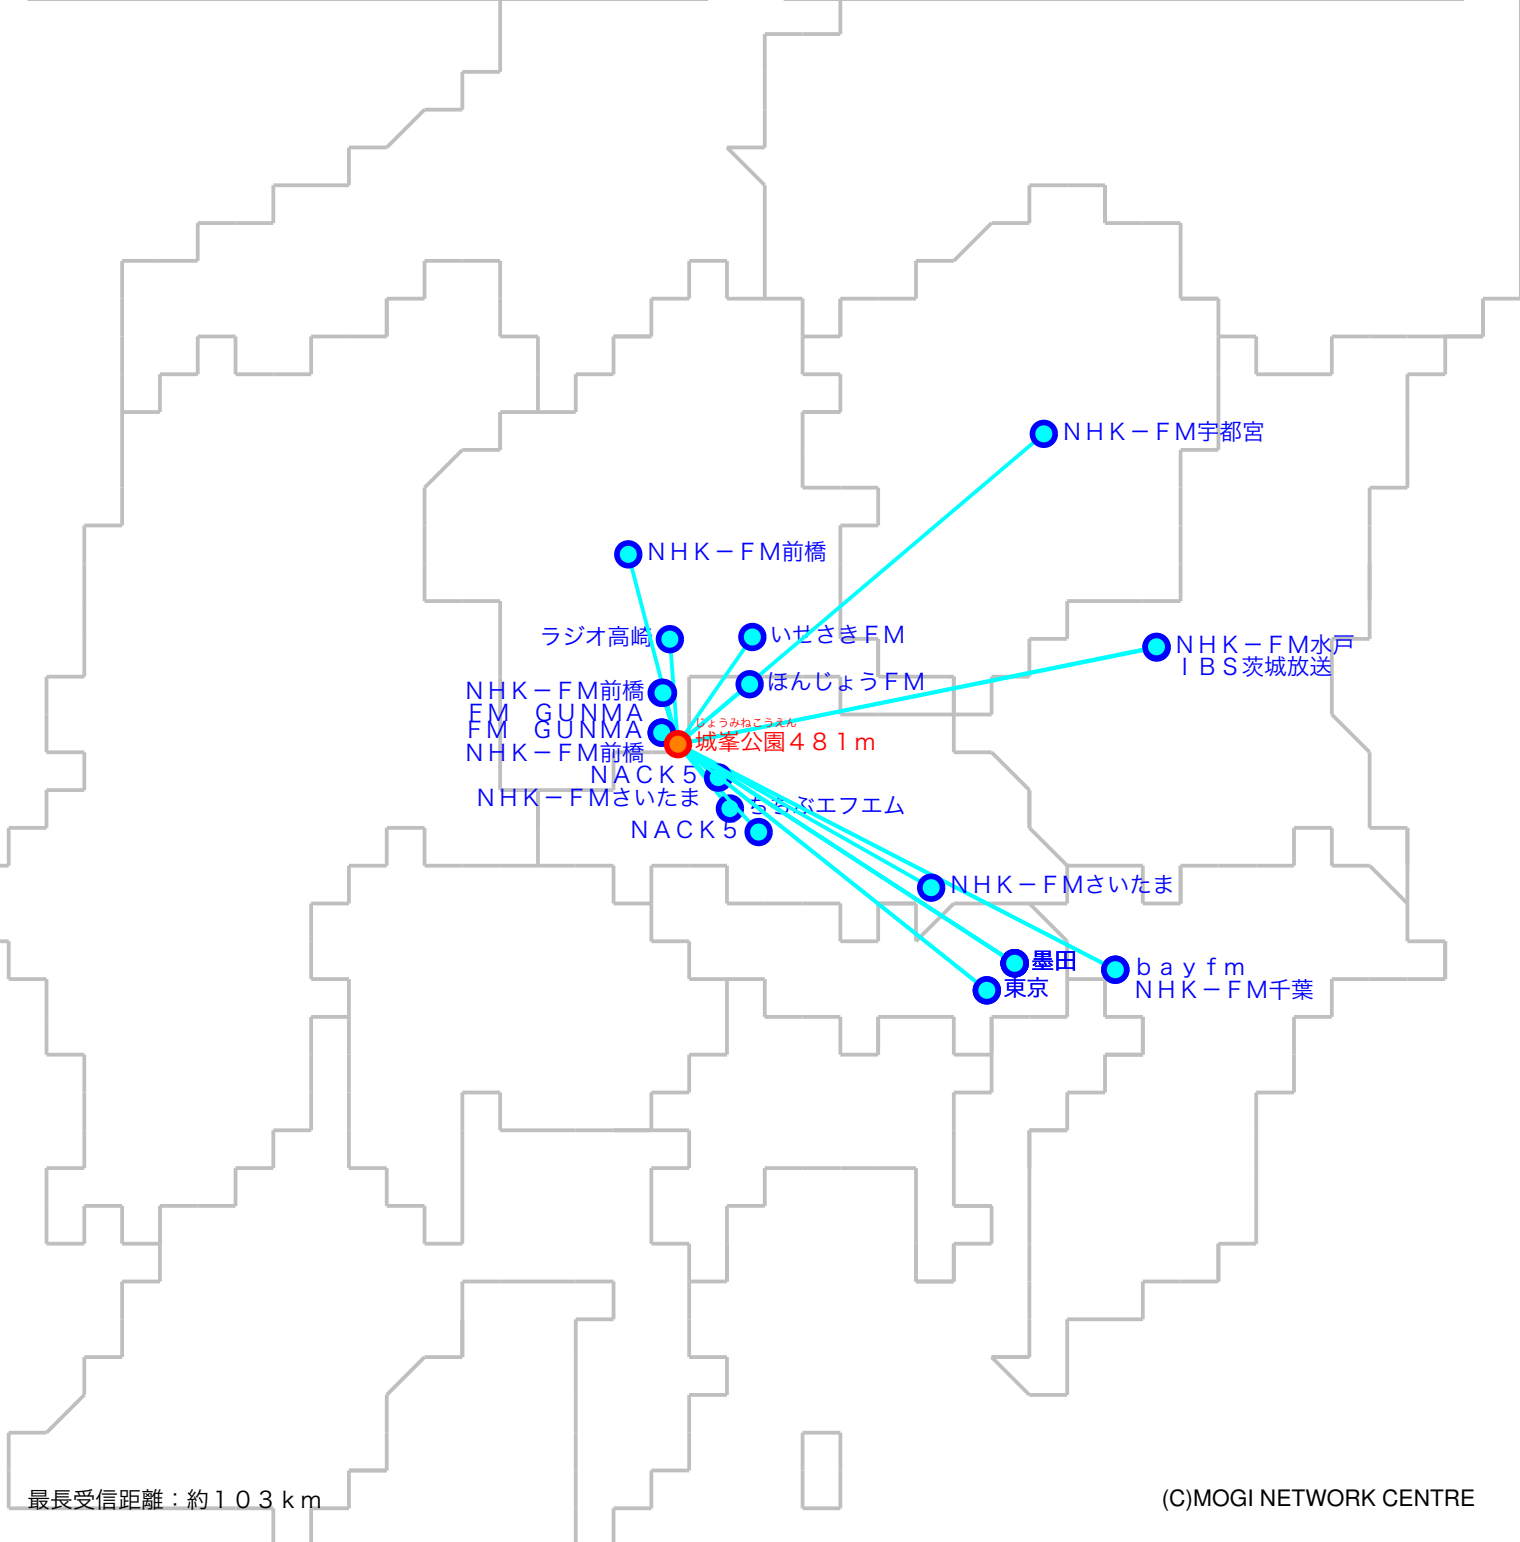

FM遠距離受信記録

受信場所：城峯公園 481m

受信日：2021年10月上旬

受信機：PL-310ET

ANT：ロッドアンテナ

No	周波数	放送局名	送信所	結果
176.	2	ラジオ高崎	高崎・市役所	2N
276.	9	いせさきFM	伊勢崎	4
377.	5	NACK5	秩父	3
478.	0	bayfm	千葉・三山	3
579.	0	ちちぶエフエム	秩父	2N
679.	5	NACK5	浦和・飯盛峠	4
780.	0	TOKYO FM	東京・東京T	3
880.	3	NHK-FM宇都宮	宇都宮・羽黒山	2
980.	5	NHK-FM前橋	榛名	2
1080.	7	NHK-FM千葉	千葉・三山	4
1181.	3	J-WAVE	東京・東京S	4
1281.	6	NHK-FM前橋	前橋・牛伏山	4
1382.	5	NHK-FM東京	東京・東京S	4
1483.	2	NHK-FM水戸	水戸・加波山	3
1583.	5	NHK-FMさいたま	秩父	3
1685.	1	NHK-FMさいたま	浦和・道場	3
1786.	3	FM GUNMA	前橋・牛伏山	4
1887.	1	FM GUNMA	鬼石	4
1989.	0	NHK-FM前橋	三波川	3
2089.	3	ほんじょうFM	本庄	2N

No	周波数	放送局名	送信所	結果
2189.	7	InterFM897	東京・東京T	2
2290.	5	TBSラジオ	墨田・東京S	3
2391.	6	文化放送	墨田・東京S	3
2493.	0	ニッポン放送	墨田・東京S	3
2594.	6	IBS茨城放送	水戸・加波山	3
26				
27				
28				
29				
30				
31				
32				
33				
34				
35				
36				
37				
38				
39				
40				

最長受信距離：約10.3km

(C)MOGI NETWORK CENTRE