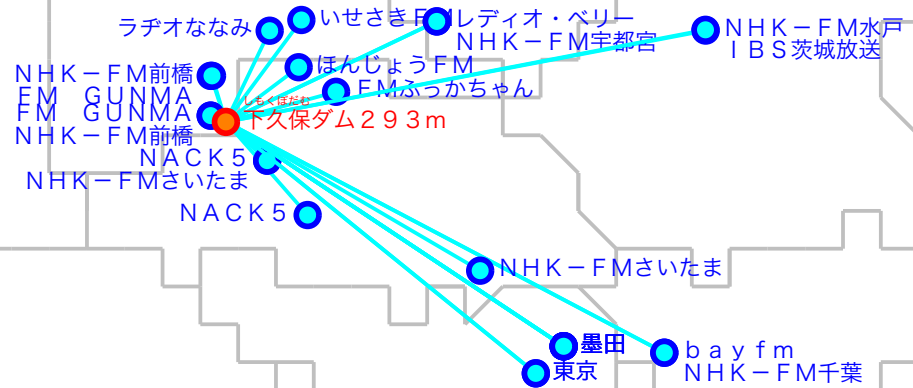

# FM遠距離受信記録

受信日：2021年10月上旬

受信機：PL-310ET

受信場所：下久保ダム293m

ANT：ロッドアンテナ

No	周波数	放送局名	送信所	結果
176.9	いせさきFM	伊勢崎	4	
277.3	ラヂオななみ	玉村	3	
377.5	NACK5	秩父	2	
478.0	bayfm	千葉・三山	3N	
578.3	レディオ・ベリー	足利	2N	
679.5	NACK5	浦和・飯盛峠	4	
780.0	TOKYO FM	東京・東京T	3N	
880.7	NHK-FM千葉	千葉・三山	3	
981.3	J-WAVE	東京・東京S	3N	
1081.6	NHK-FM前橋	前橋・牛伏山	2N	
1182.5	NHK-FM東京	東京・東京S	3	
1283.2	NHK-FM水戸	水戸・加波山	3	
1383.5	NHK-FMさいたま	秩父	3	
1483.7	NHK-FM宇都宮	足利	2	
1585.1	NHK-FMさいたま	浦和・道場	3	
1686.3	FM GUNMA	前橋・牛伏山	2N	
1787.1	FM GUNMA	鬼石	3	
1888.5	FMふっかちゃん	深谷	2N	
1989.0	NHK-FM前橋	三波川	4	
2089.3	ほんじょうFM	本庄	2	

No	周波数	放送局名	送信所	結果
2189.7	InterFM897	東京・東京T	2N	
2290.5	TBSラジオ	墨田・東京S	2	
2391.6	文化放送	墨田・東京S	3N	
2493.0	ニッポン放送	墨田・東京S	2	
2594.6	IBS茨城放送	水戸・加波山	2	
26				
27				
28				
29				
30				
31				
32				
33				
34				
35				
36				
37				
38				
39				
40				

最長受信距離：約10.3km

(C)MOGI NETWORK CENTRE