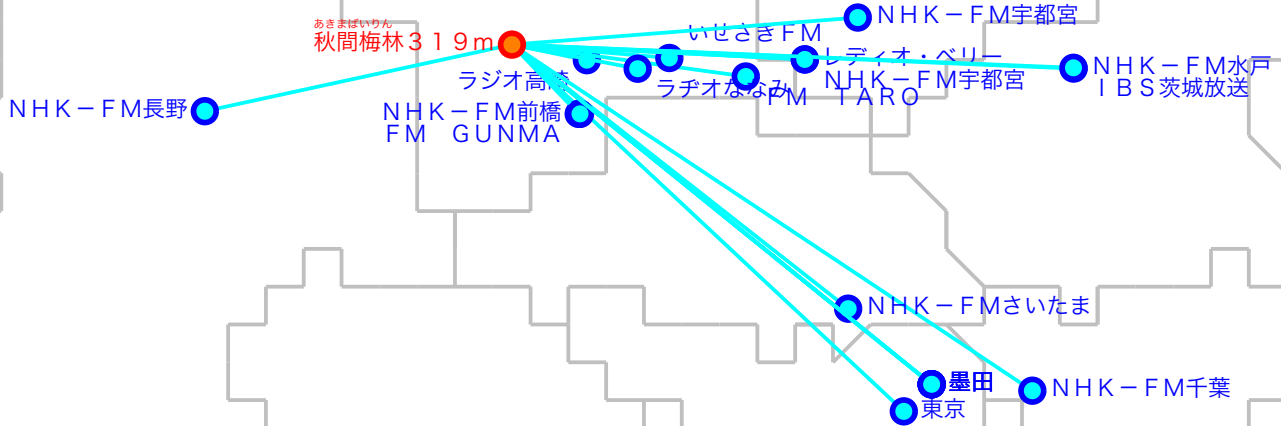

F M遠距離受信記録

受信場所：秋間梅林319m

受信日：2021年10月上旬

受信機：PL-310ET

ANT：ロッドアンテナ

No	周波数	放送局名	送信所	結果
1	76.2	ラジオ高崎	高崎・市役所	4
2	76.7	FM TARO	太田	3
3	76.9	いせさきFM	伊勢崎	3
4	77.3	ラヂオななみ	玉村	2
5	78.3	レディオ・ベリー	足利	3
6	80.0	TOKYO FM	東京・東京T	3
7	80.7	NHK-FM千葉	千葉・三山	2
8	81.3	J-WAVE	東京・東京S	2
9	81.6	NHK-FM前橋	前橋・牛伏山	5
10	82.5	NHK-FM東京	東京・東京S	3 N
11	82.9	NHK-FM宇都宮	葛生	2 N
12	83.2	NHK-FM水戸	水戸・加波山	4
13	83.7	NHK-FM宇都宮	足利	3
14	84.0	NHK-FM長野	長野・美ヶ原	2
15	85.1	NHK-FMさいたま	浦和・道場	2 N
16	86.3	FM GUNMA	前橋・牛伏山	5
17	90.5	TBSラジオ	墨田・東京S	2 N
18	91.6	文化放送	墨田・東京S	2 N
19	93.0	ニッポン放送	墨田・東京S	2
20	94.6	I B S茨城放送	水戸・加波山	3

No	周波数	放送局名	送信所	結果
21				
22				
23				
24				
25				
26				
27				
28				
29				
30				
31				
32				
33				
34				
35				
36				
37				
38				
39				
40				

最長受信距離：約13.0 km

(C)MOGI NETWORK CENTRE