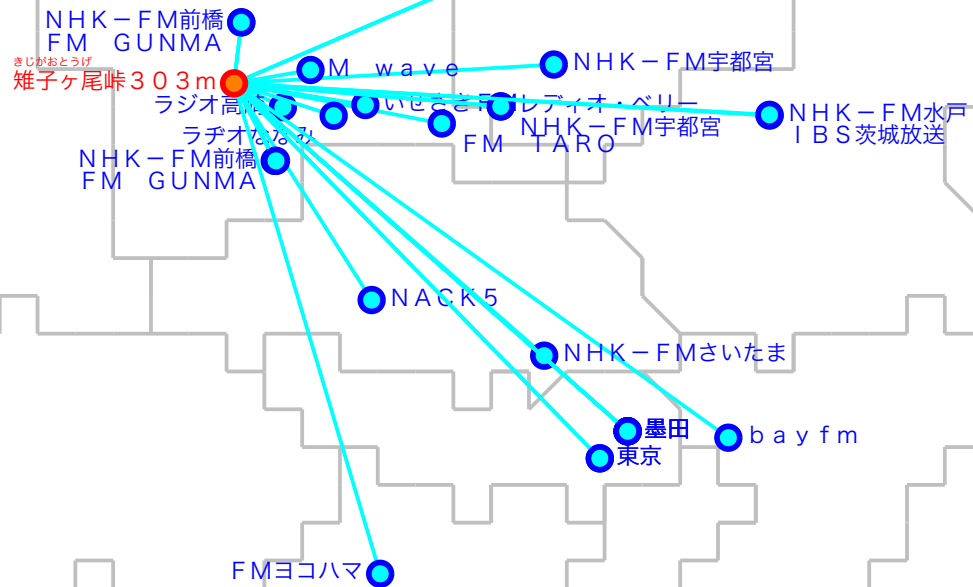

F M遠距離受信記録

受信日：2021年10月上旬

受信機：PL-310ET

ANT：ロッドアンテナ

受信場所：雉子ヶ尾峠303m

No	周波数	放送局名	送信所	結果
1	76.2	ラジオ高崎	高崎・市役所	4
2	76.4	レディオ・ベリー	宇都宮・羽黒山	3
3	76.7	FM TARO	太田	3
4	76.9	いせさきFM	伊勢崎	4
5	77.3	ラヂオななみ	玉村	3
6	78.0	bay fm	千葉・三山	2 N
7	78.3	レディオ・ベリー	足利	4
8	79.5	NACK5	浦和・飯盛峠	2 N
9	80.0	TOKYO FM	東京・東京T	3 N
10	80.3	NHK-FM宇都宮	宇都宮・羽黒山	2
11	80.5	NHK-FM前橋	榛名	3
12	81.3	J-WAVE	東京・東京S	4
13	81.6	NHK-FM前橋	前橋・牛伏山	4
14	82.2	FM GUNMA	榛名	3
15	82.5	NHK-FM東京	東京・東京S	4
16	82.9	NHK-FM宇都宮	葛生	3
17	83.2	NHK-FM水戸	水戸・加波山	4
18	83.7	NHK-FM宇都宮	足利	3
19	84.5	M wave	前橋	3
20	84.7	FMヨコハマ	横浜・大山	2 N

No	周波数	放送局名	送信所	結果
21	85.1	NHK-FMさいたま	浦和・道場	3 N
22	86.3	FM GUNMA	前橋・牛伏山	4
23	89.7	InterFM897	東京・東京T	2 N
24	90.5	TBSラジオ	墨田・東京S	3
25	91.6	文化放送	墨田・東京S	3
26	93.0	ニッポン放送	墨田・東京S	3
27	94.6	IBS茨城放送	水戸・加波山	4
28				
29				
30				
31				
32				
33				
34				
35				
36				
37				
38				
39				
40				

最長受信距離：約12.7 km

(C)MOGI NETWORK CENTRE