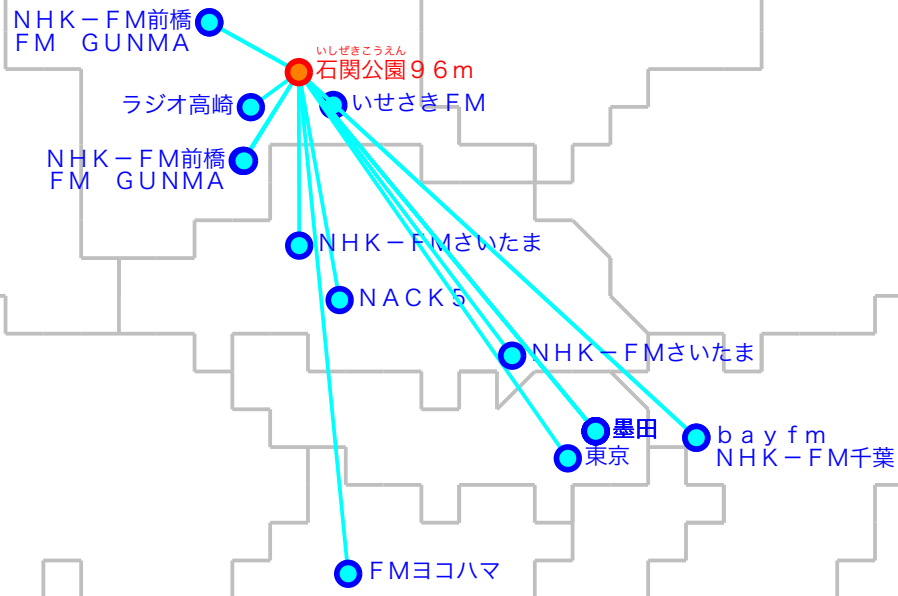

F M遠距離受信記録

受信場所：石関公園 9.6 m

受信日：2021年10月上旬

受信機：PL-310ET

ANT：ロッドアンテナ

No	周波数	放送局名	送信所	結果
1	76.2	ラジオ高崎	高崎・市役所	3
2	76.9	いせさきFM	伊勢崎	4
3	78.0	bay fm	千葉・三山	2 N
4	79.5	NACK 5	浦和・飯盛峠	5
5	80.0	TOKYO FM	東京・東京T	4 N
6	80.5	NHK-FM前橋	榛名	4
7	80.7	NHK-FM千葉	千葉・三山	2 N
8	81.3	J-WAVE	東京・東京S	4
9	81.6	NHK-FM前橋	前橋・牛伏山	5
10	82.2	FM GUNMA	榛名	3
11	82.5	NHK-FM東京	東京・東京S	3
12	83.5	NHK-FMさいたま	秩父	2
13	84.7	FMヨコハマ	横浜・大山	3
14	85.1	NHK-FMさいたま	浦和・道場	3 N
15	86.3	FM GUNMA	前橋・牛伏山	5
16	90.5	TBSラジオ	墨田・東京S	2 N
17	91.6	文化放送	墨田・東京S	2 N
18	93.0	ニッポン放送	墨田・東京S	2 N
19				
20				

No	周波数	放送局名	送信所	結果
21				
22				
23				
24				
25				
26				
27				
28				
29				
30				
31				
32				
33				
34				
35				
36				
37				
38				
39				
40				

最長受信距離：約11.3 km