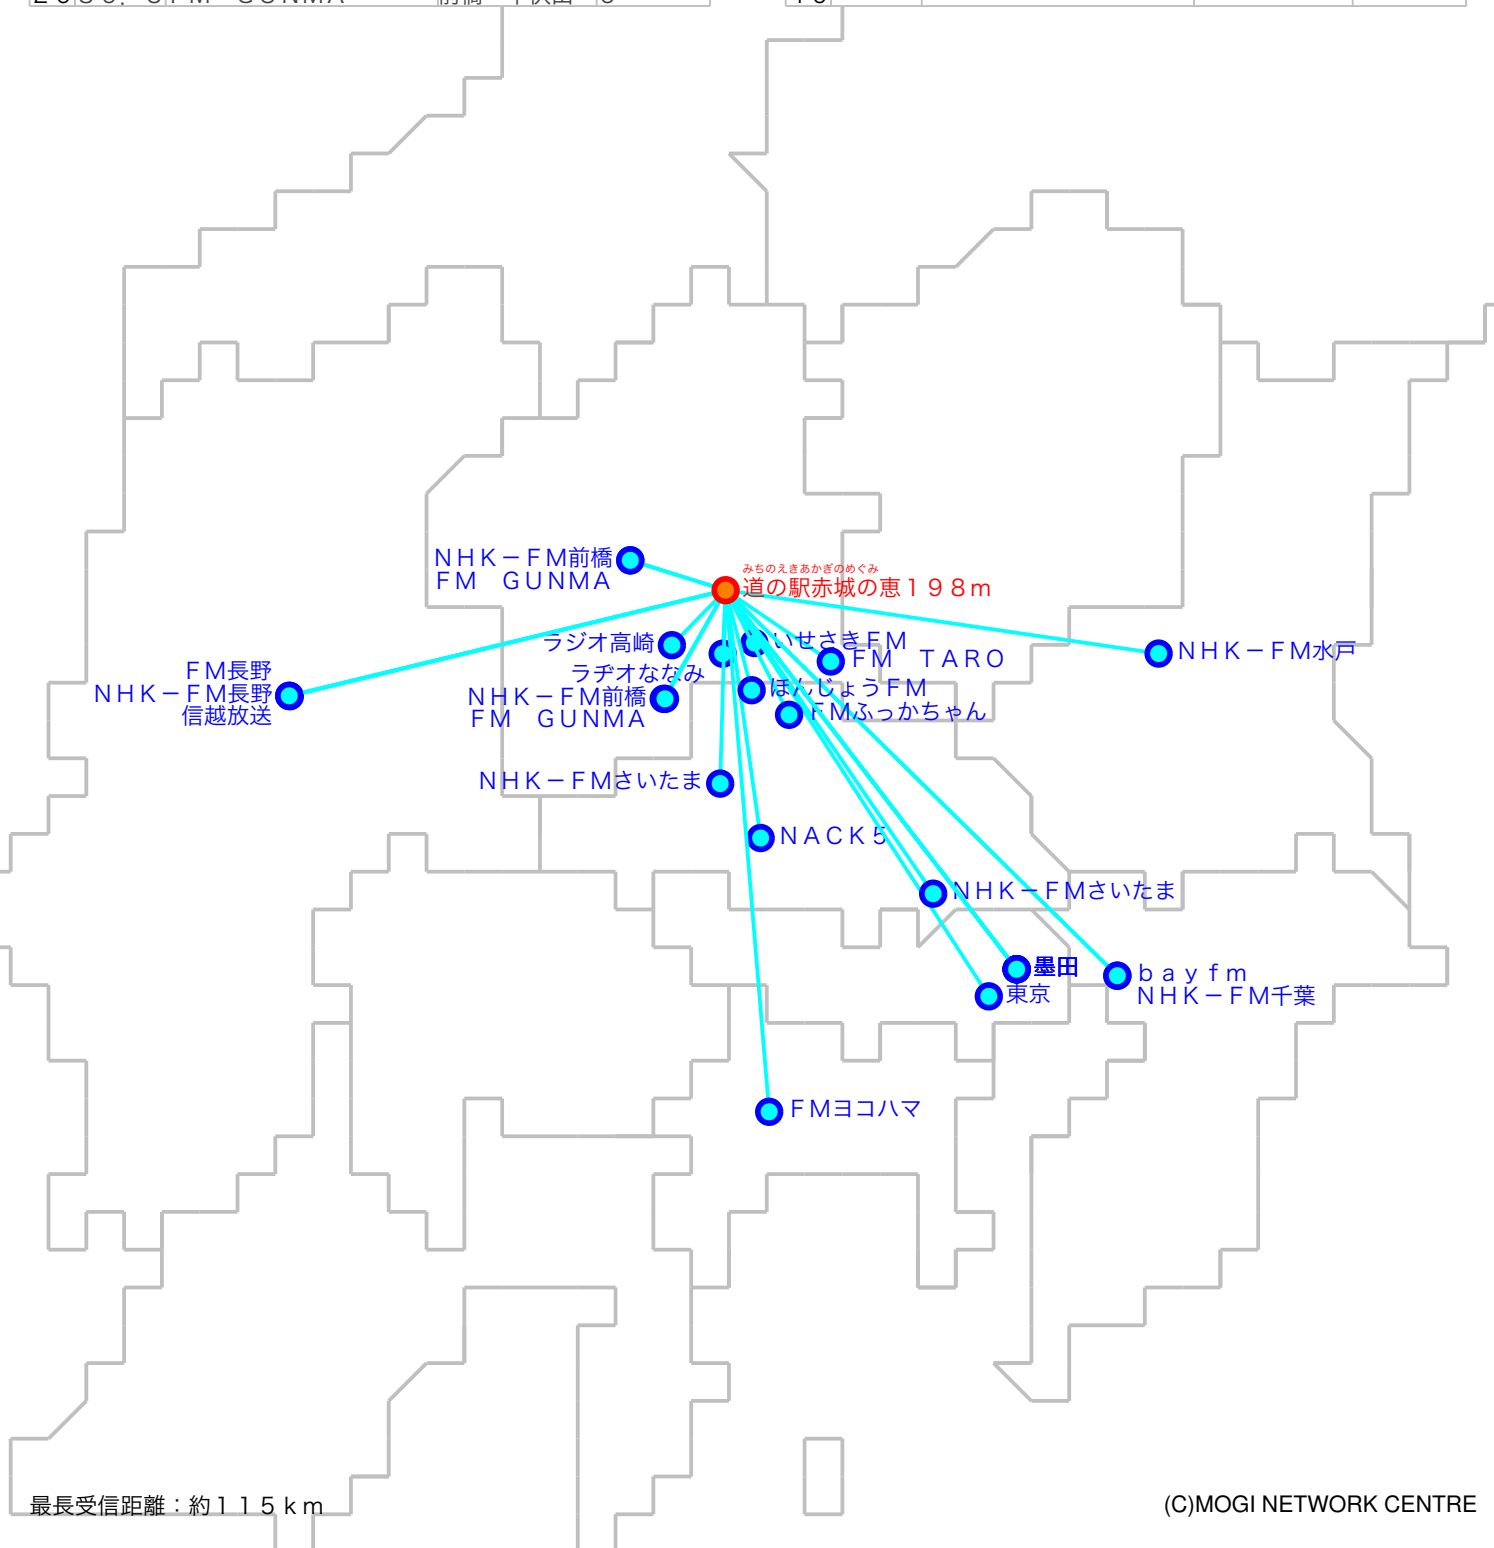

FM遠距離受信記録

受信場所：道の駅赤城の恵198m

受信日：2021年10月上旬

受信機：PL-310ET

ANT：ロッドアンテナ

No	周波数	放送局名	送信所	結果
176.	2	ラジオ高崎	高崎・市役所	3
276.	7	FM TARO	太田	2 N
376.	9	いせさきFM	伊勢崎	4
477.	3	ラヂオななみ	玉村	4
578.	0	bay fm	千葉・三山	2 N
679.	5	NACK5	浦和・飯盛峠	5
779.	7	FM長野	長野・美ヶ原	2
880.	0	TOKYO FM	東京・東京T	4
980.	5	NHK-FM前橋	榛名	3
1080.	7	NHK-FM千葉	千葉・三山	2 N
1181.	3	J-WAVE	東京・東京S	4
1281.	6	NHK-FM前橋	前橋・牛伏山	5
1382.	2	FM GUNMA	榛名	2
1482.	5	NHK-FM東京	東京・東京S	4
1583.	2	NHK-FM水戸	水戸・加波山	2 N
1683.	5	NHK-FMさいたま	秩父	2
1784.	0	NHK-FM長野	長野・美ヶ原	3
1884.	7	FMヨコハマ	横浜・大山	2
1985.	1	NHK-FMさいたま	浦和・道場	4
2086.	3	FM GUNMA	前橋・牛伏山	5

No	周波数	放送局名	送信所	結果
2188.	5	FMふっかちゃん	深谷	2
2289.	3	ほんじょうFM	本庄	2
2390.	5	TBSラジオ	墨田・東京S	3
2491.	6	文化放送	墨田・東京S	3
2592.	2	信越放送	長野・美ヶ原	2
2693.	0	ニッポン放送	墨田・東京S	3
27				
28				
29				
30				
31				
32				
33				
34				
35				
36				
37				
38				
39				
40				

最長受信距離：約115 km

(C)MOGI NETWORK CENTRE