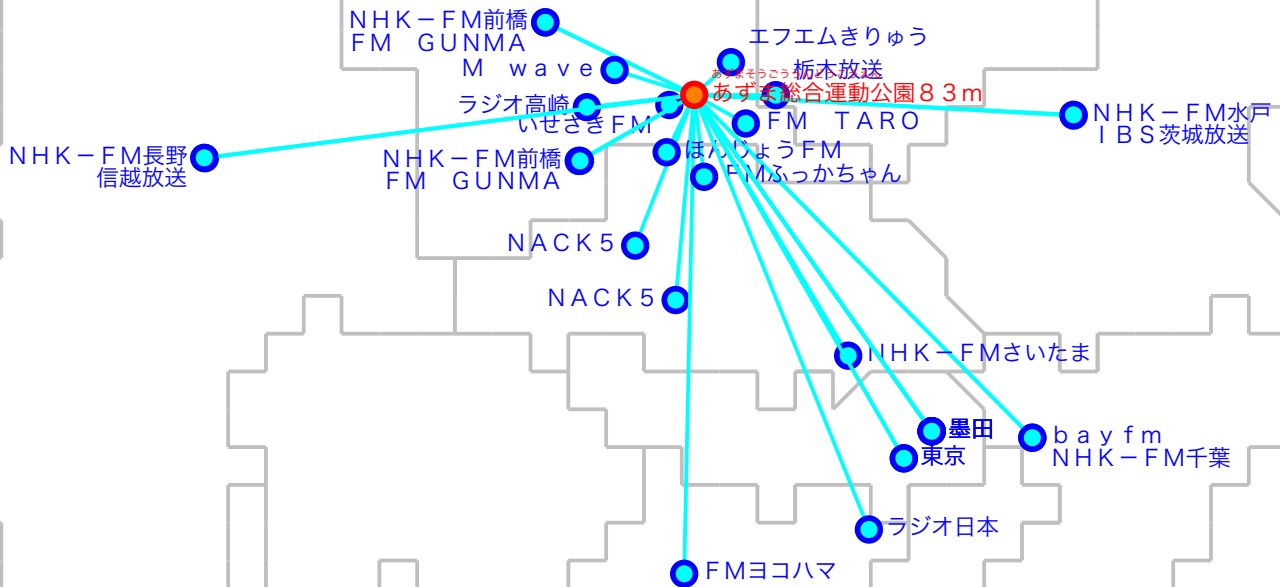

# F M遠距離受信記録

受信日：2021年10月上旬

受信機：PL-310ET

受信場所：あずま総合運動公園83m

ANT：ロッドアンテナ

No	周波数	放送局名	送信所	結果
176.	2	ラジオ高崎	高崎・市役所	2
276.	7	FM TARO	太田	2
376.	9	いせさきFM	伊勢崎	5
477.	5	NACK5	秩父	2
577.	7	エフエムきりゅう	桐生	2
678.	0	bay fm	千葉・三山	2 N
779.	5	NACK5	浦和・飯盛峠	4
880.	0	TOKYO FM	東京・東京T	5
980.	5	NHK-FM前橋	榛名	3
1080.	7	NHK-FM千葉	千葉・三山	2
1181.	3	J-WAVE	東京・東京S	3
1281.	6	NHK-FM前橋	前橋・牛伏山	5
1382.	2	FM GUNMA	榛名	2
1482.	5	NHK-FM東京	東京・東京S	4
1583.	2	NHK-FM水戸	水戸・加波山	3
1684.	0	NHK-FM長野	長野・美ヶ原	3
1784.	5	M wave	前橋	3
1884.	7	FMヨコハマ	横浜・大山	4
1985.	1	NHK-FMさいたま	浦和・道場	4
2086.	3	FM GUNMA	前橋・牛伏山	5

No	周波数	放送局名	送信所	結果
2188.	5	FMふっかちゃん	深谷	2
2289.	3	ほんじょうFM	本庄	2
2389.	7	InterFM897	東京・東京T	2 N
2490.	5	TBSラジオ	墨田・東京S	4
2591.	1	栃木放送	足利	3
2691.	6	文化放送	墨田・東京S	4
2792.	2	信越放送	長野・美ヶ原	2
2892.	4	ラジオ日本	横浜	2 N
2993.	0	ニッポン放送	墨田・東京S	5
3094.	6	I B S茨城放送	水戸・加波山	3
31				
32				
33				
34				
35				
36				
37				
38				
39				
40				

最長受信距離：約10.3 km

(C)MOGI NETWORK CENTRE