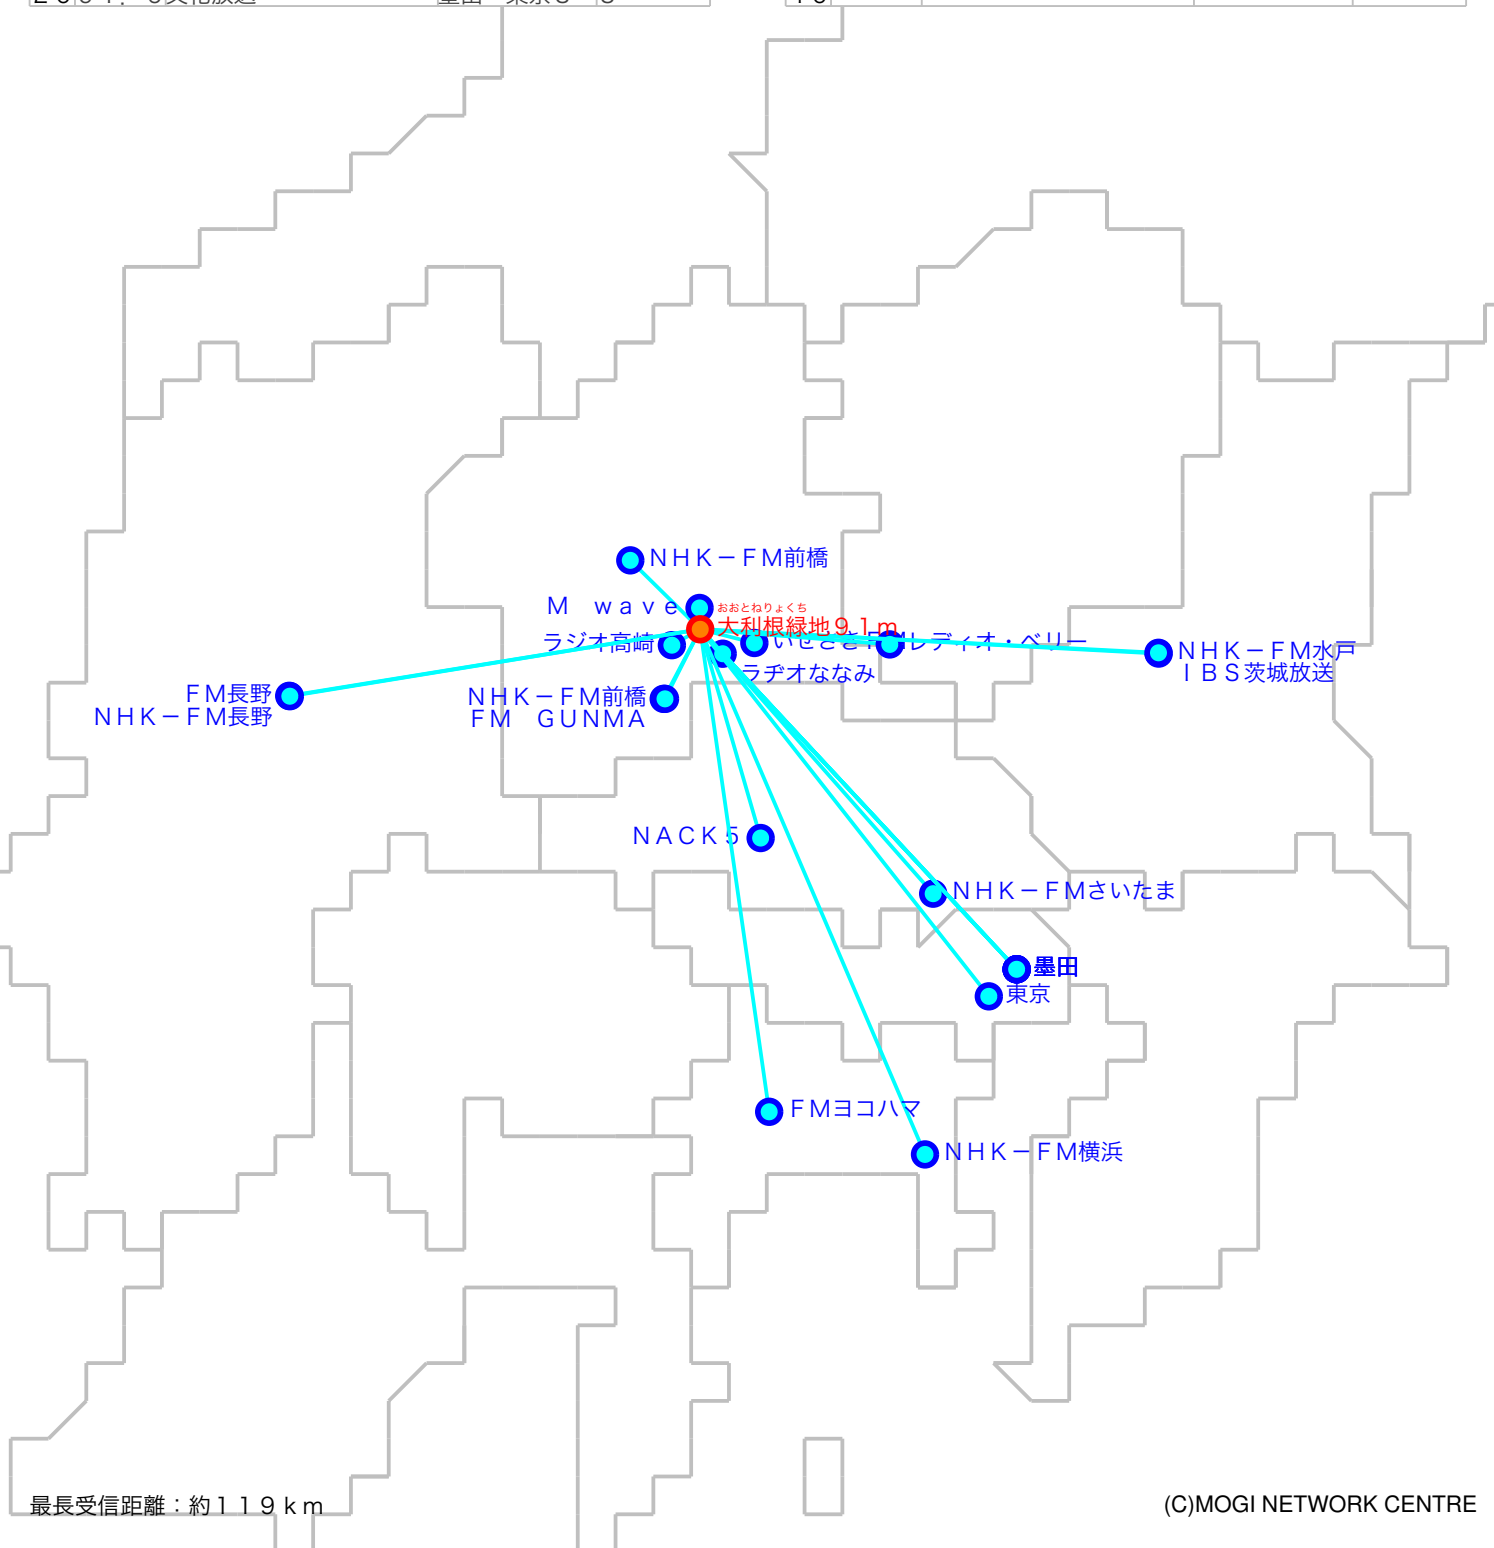

FM遠距離受信記録

受信場所：大利根緑地9.1m

受信日：2021年10月中旬

受信機：PL-310ET

ANT：ロッドアンテナ

No	周波数	放送局名	送信所	結果
1	76.2	ラジオ高崎	高崎・市役所	4
2	76.9	いせさきFM	伊勢崎	4
3	77.3	ラヂオななみ	玉村	4
4	78.3	レディオ・ベリー	足利	2
5	79.5	NACK5	浦和・飯盛峠	4
6	79.7	FM長野	長野・美ヶ原	2 N
7	80.0	TOKYO FM	東京・東京T	3 N
8	80.5	NHK-FM前橋	榛名	3
9	81.3	J-WAVE	東京・東京S	4
10	81.6	NHK-FM前橋	前橋・牛伏山	5
11	81.9	NHK-FM横浜	横浜・円海山	2 N
12	82.5	NHK-FM東京	東京・東京S	4
13	83.2	NHK-FM水戸	水戸・加波山	2
14	84.0	NHK-FM長野	長野・美ヶ原	2
15	84.5	M wave	前橋	4
16	84.7	FMヨコハマ	横浜・大山	2
17	85.1	NHK-FMさいたま	浦和・道場	3
18	86.3	FM GUNMA	前橋・牛伏山	5
19	90.5	TBSラジオ	墨田・東京S	3
20	91.6	文化放送	墨田・東京S	3

No	周波数	放送局名	送信所	結果
21	93.0	ニッポン放送	墨田・東京S	3
22	94.6	I BS茨城放送	水戸・加波山	2
23				
24				
25				
26				
27				
28				
29				
30				
31				
32				
33				
34				
35				
36				
37				
38				
39				
40				

最長受信距離：約119 km