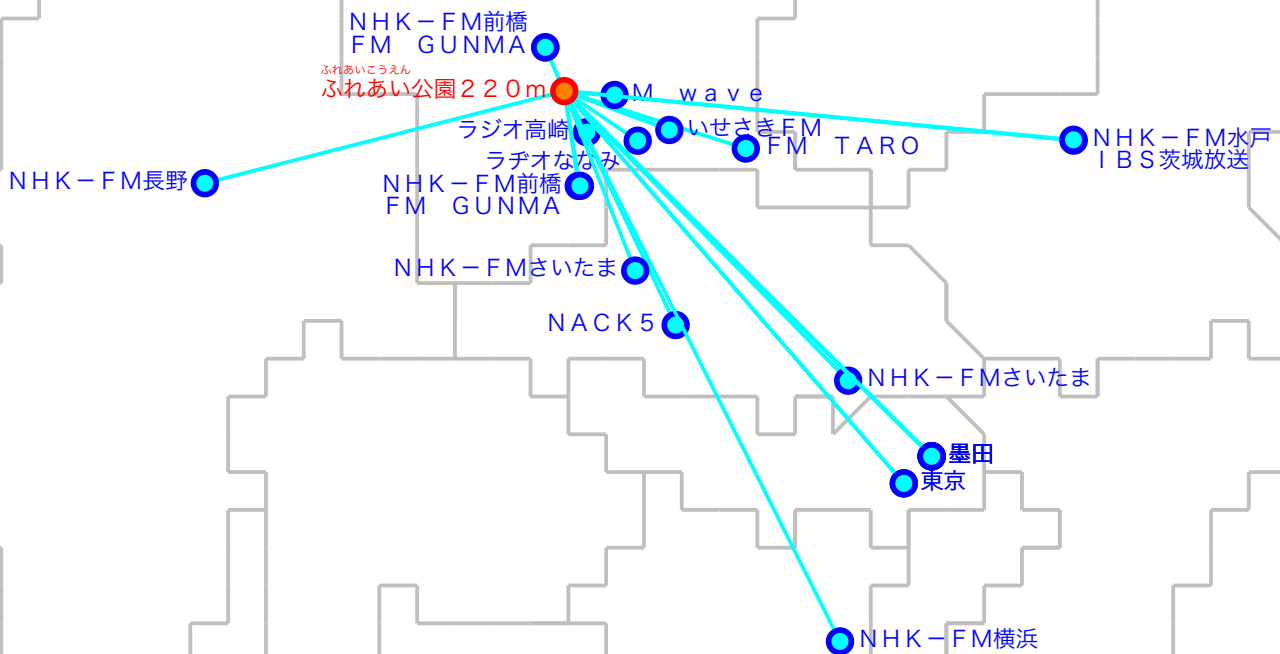

# FM遠距離受信記録

受信場所：ふれあい公園 220m

受信日：2021年10月中旬

受信機：PL-310ET

ANT：ロッドアンテナ

No	周波数	放送局名	送信所	結果
176.	2	ラジオ高崎	高崎・市役所	4
276.	7	FM TARO	太田	2 N
376.	9	いせさきFM	伊勢崎	2 N
477.	3	ラヂオななみ	玉村	2
579.	5	NACK5	浦和・飯盛峠	3
680.	0	TOKYO FM	東京・東京T	4
780.	5	NHK-FM前橋	榛名	3
881.	3	J-WAVE	東京・東京S	4
981.	6	NHK-FM前橋	前橋・牛伏山	5
1081.	9	NHK-FM横浜	横浜・円海山	2
1182.	2	FM GUNMA	榛名	2
1282.	5	NHK-FM東京	東京・東京S	4
1383.	2	NHK-FM水戸	水戸・加波山	2
1483.	5	NHK-FMさいたま	秩父	3
1584.	0	NHK-FM長野	長野・美ヶ原	2
1684.	5	M wave	前橋	3
1785.	1	NHK-FMさいたま	浦和・道場	3
1886.	3	FM GUNMA	前橋・牛伏山	5
1989.	7	InterFM897	東京・東京T	2
2090.	5	TBSラジオ	墨田・東京S	3

No	周波数	放送局名	送信所	結果
2191.	6	文化放送	墨田・東京S	3
2293.	0	ニッポン放送	墨田・東京S	3
2394.	6	IBS茨城放送	水戸・加波山	2
24				
25				
26				
27				
28				
29				
30				
31				
32				
33				
34				
35				
36				
37				
38				
39				
40				

最長受信距離：約12.8 km

(C)MOGI NETWORK CENTRE