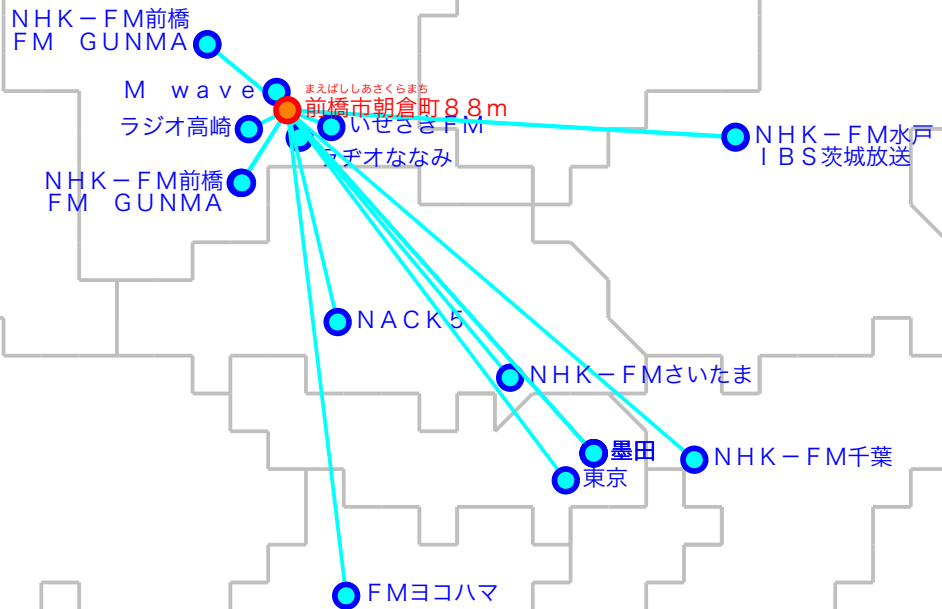

FM遠距離受信記録

受信場所：前橋市朝倉町88m

受信日：2021年10月中旬

受信機：PL-310ET

ANT：ロッドアンテナ

No	周波数	放送局名	送信所	結果
1	76.2	ラジオ高崎	高崎・市役所	4
2	76.9	いせさきFM	伊勢崎	3
3	77.3	ラヂオななみ	玉村	3
4	79.5	NACK5	浦和・飯盛峠	3
5	80.0	TOKYO FM	東京・東京T	3 N
6	80.5	NHK-FM前橋	榛名	3
7	80.7	NHK-FM千葉	千葉・三山	2 N
8	81.3	J-WAVE	東京・東京S	2 N
9	81.6	NHK-FM前橋	前橋・牛伏山	5
10	82.2	FM GUNMA	榛名	3
11	82.5	NHK-FM東京	東京・東京S	3
12	83.2	NHK-FM水戸	水戸・加波山	3
13	84.5	M wave	前橋	2
14	84.7	FMヨコハマ	横浜・大山	3
15	85.1	NHK-FMさいたま	浦和・道場	3
16	86.3	FM GUNMA	前橋・牛伏山	5
17	90.5	TBSラジオ	墨田・東京S	2
18	91.6	文化放送	墨田・東京S	2 N
19	94.6	I B S茨城放送	水戸・加波山	2 N
20				

No	周波数	放送局名	送信所	結果
21				
22				
23				
24				
25				
26				
27				
28				
29				
30				
31				
32				
33				
34				
35				
36				
37				
38				
39				
40				

最長受信距離：約112 km

(C)MOGI NETWORK CENTRE