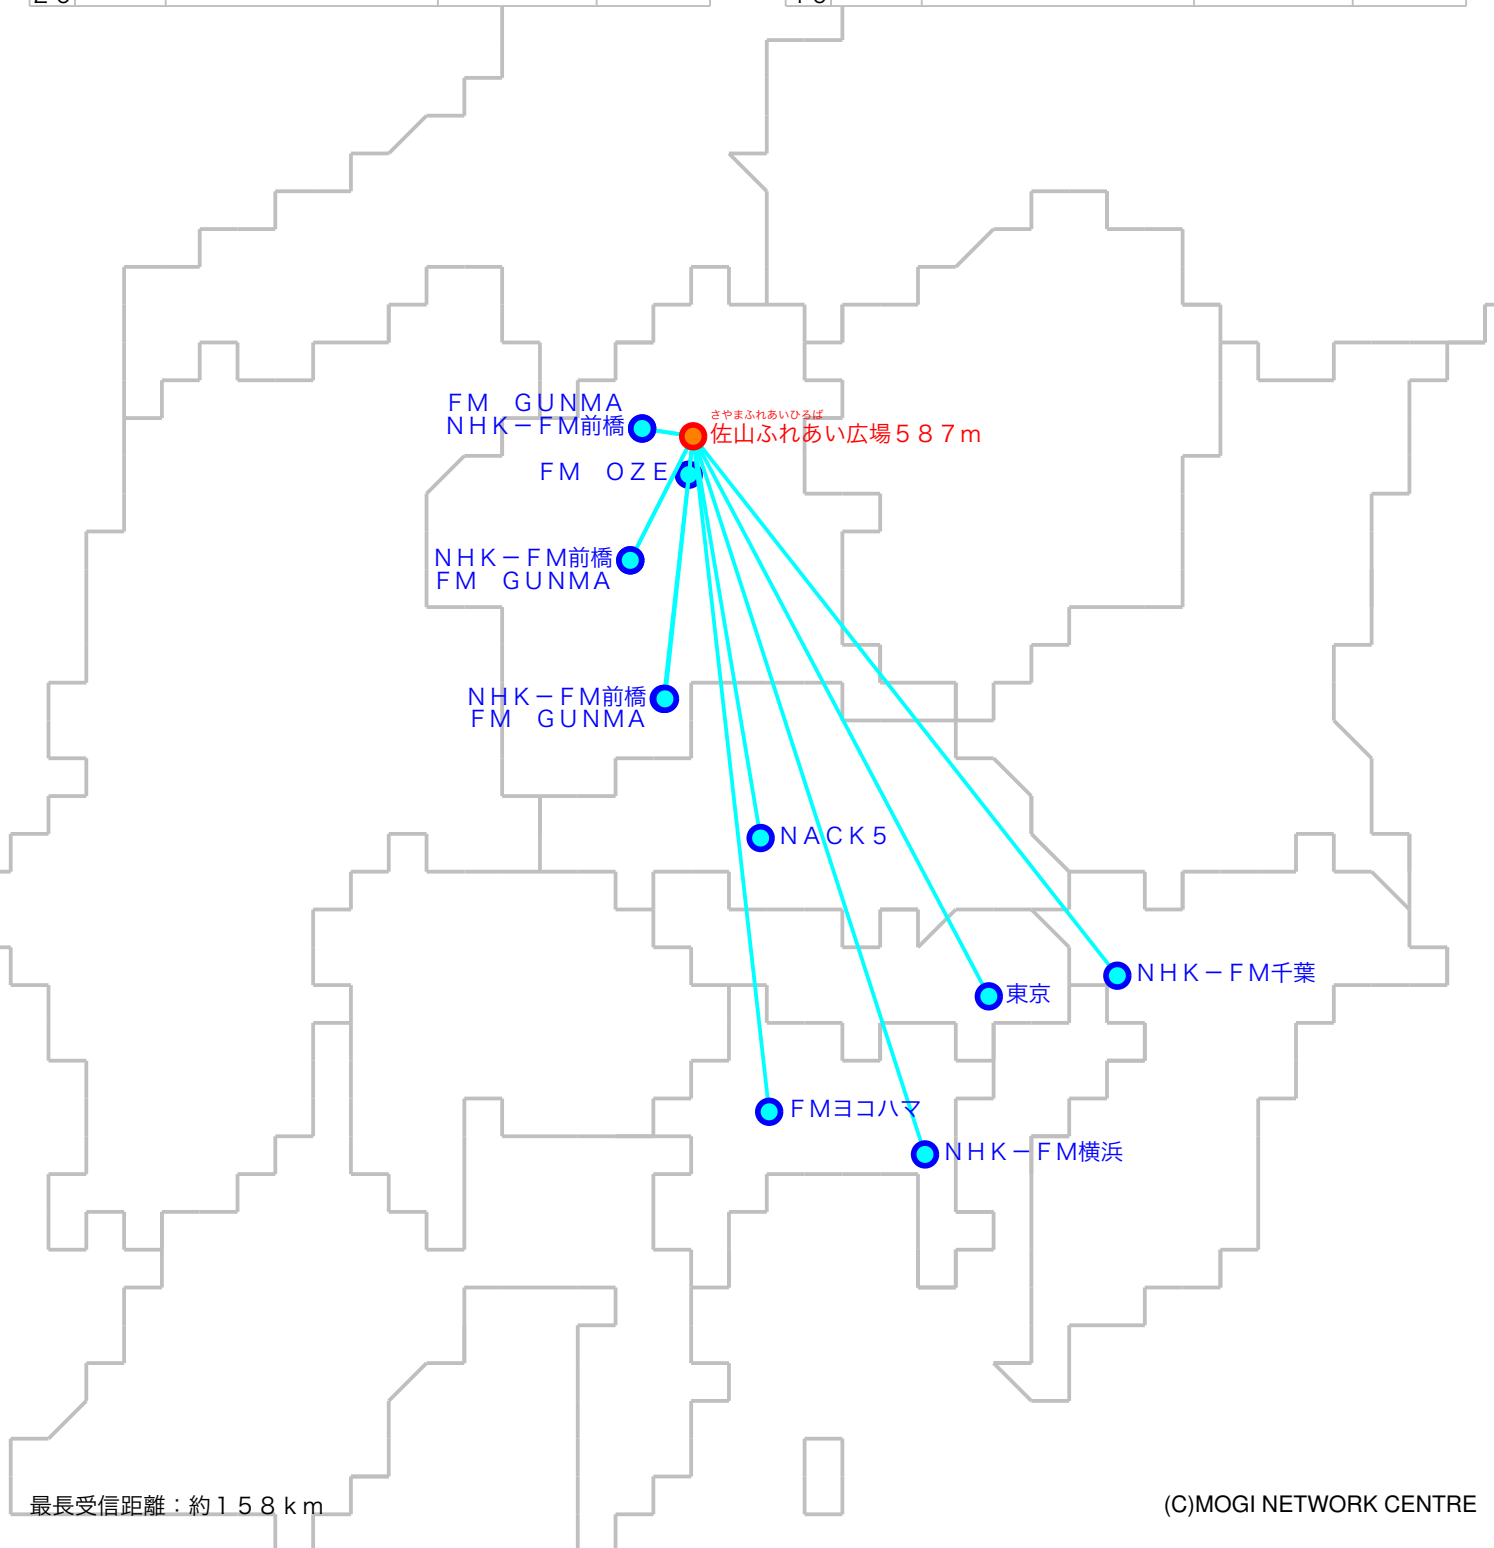

# FM遠距離受信記録

受信場所：佐山ふれあい広場 5 8 7 m

受信日：2021年10月下旬

受信機：PL-310ET

ANT：ロッドアンテナ

No	周波数	放送局名	送信所	結果
1	76.5	FM OZE	沼田	3
2	77.8	FM GUNMA	沼田	2
3	79.5	NACK5	浦和・飯盛峠	2
4	80.0	TOKYO FM	東京・東京T	2 N
5	80.5	NHK-FM前橋	榛名	2
6	80.7	NHK-FM千葉	千葉・三山	2 N
7	81.6	NHK-FM前橋	前橋・牛伏山	3
8	81.9	NHK-FM横浜	横浜・円海山	2
9	82.2	FM GUNMA	榛名	2
10	83.4	NHK-FM前橋	沼田	3
11	84.7	FMヨコハマ	横浜・大山	2 N
12	86.3	FM GUNMA	前橋・牛伏山	3
13				
14				
15				
16				
17				
18				
19				
20				

No	周波数	放送局名	送信所	結果
21				
22				
23				
24				
25				
26				
27				
28				
29				
30				
31				
32				
33				
34				
35				
36				
37				
38				
39				
40				

最長受信距離：約15.8 km