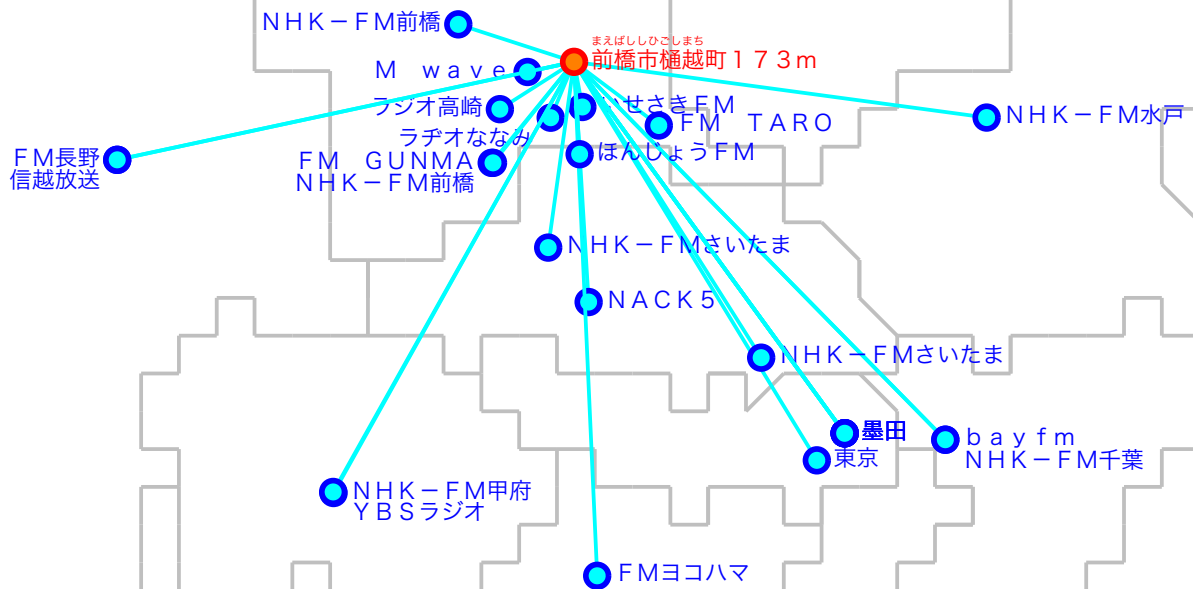

FM遠距離受信記録

受信場所：前橋市樋越町173m

受信日：2021年10月下旬

受信機：PL-310ET

ANT：ロッドアンテナ

No	周波数	放送局名	送信所	結果
176.	2	ラジオ高崎	高崎・市役所	3
276.	7	FM TARO	太田	2 N
376.	9	いせさきFM	伊勢崎	4
477.	3	ラヂオななみ	玉村	3
578.	0	bay fm	千葉・三山	3
679.	5	NACK5	浦和・飯盛峠	5
779.	7	FM長野	長野・美ヶ原	2 N
880.	0	TOKYO FM	東京・東京T	4
980.	5	NHK-FM前橋	榛名	3
1080.	7	NHK-FM千葉	千葉・三山	2 N
1181.	3	J-WAVE	東京・東京S	3
1281.	6	NHK-FM前橋	前橋・牛伏山	5
1382.	5	NHK-FM東京	東京・東京S	3
1483.	2	NHK-FM水戸	水戸・加波山	2
1583.	5	NHK-FMさいたま	秩父	2
1684.	5	M wave	前橋	4
1784.	7	FMヨコハマ	横浜・大山	4
1885.	1	NHK-FMさいたま	浦和・道場	4
1985.	6	NHK-FM甲府	甲府	2
2086.	3	FM GUNMA	前橋・牛伏山	5

No	周波数	放送局名	送信所	結果
2189.	3	ほんじょうFM	本庄	2
2290.	5	TBSラジオ	墨田・東京S	3
2390.	9	YBSラジオ	甲府	2
2491.	6	文化放送	墨田・東京S	3
2592.	2	信越放送	長野・美ヶ原	2
2693.	0	ニッポン放送	墨田・東京S	3
27				
28				
29				
30				
31				
32				
33				
34				
35				
36				
37				
38				
39				
40				

最長受信距離：約111km

(C)MOGI NETWORK CENTRE