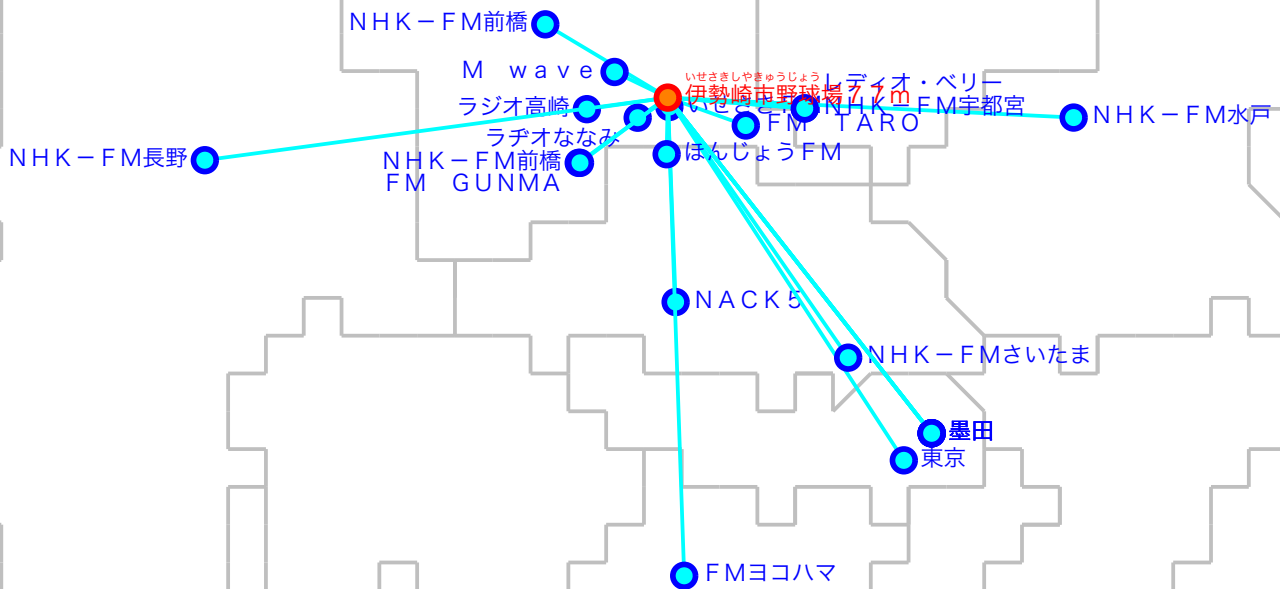

# FM遠距離受信記録

受信場所：伊勢崎市野球場 7.7 m

受信日：2021年10月下旬

受信機：PL-310ET

ANT：ロッドアンテナ

No	周波数	放送局名	送信所	結果
1	76.2	ラジオ高崎	高崎・市役所	2
2	76.7	FM TARO	太田	2
3	76.9	いせさきFM	伊勢崎	5
4	77.3	ラヂオななみ	玉村	2
5	78.3	レディオ・ベリー	足利	2
6	79.5	NACK5	浦和・飯盛峠	4
7	80.0	TOKYO FM	東京・東京T	3 N
8	80.5	NHK-FM前橋	榛名	2
9	81.3	J-WAVE	東京・東京S	2 N
10	81.6	NHK-FM前橋	前橋・牛伏山	5
11	82.5	NHK-FM東京	東京・東京S	2 N
12	83.2	NHK-FM水戸	水戸・加波山	2
13	83.7	NHK-FM宇都宮	足利	2
14	84.0	NHK-FM長野	長野・美ヶ原	2
15	84.5	M wave	前橋	3
16	84.7	FMヨコハマ	横浜・大山	2
17	85.1	NHK-FMさいたま	浦和・道場	3
18	86.3	FM GUNMA	前橋・牛伏山	5
19	89.3	ほんじょうFM	本庄	2
20	90.5	TBSラジオ	墨田・東京S	2

No	周波数	放送局名	送信所	結果
21	91.6	文化放送	墨田・東京S	3
22	93.0	ニッポン放送	墨田・東京S	2
23				
24				
25				
26				
27				
28				
29				
30				
31				
32				
33				
34				
35				
36				
37				
38				
39				
40				

最長受信距離：約10.0 km