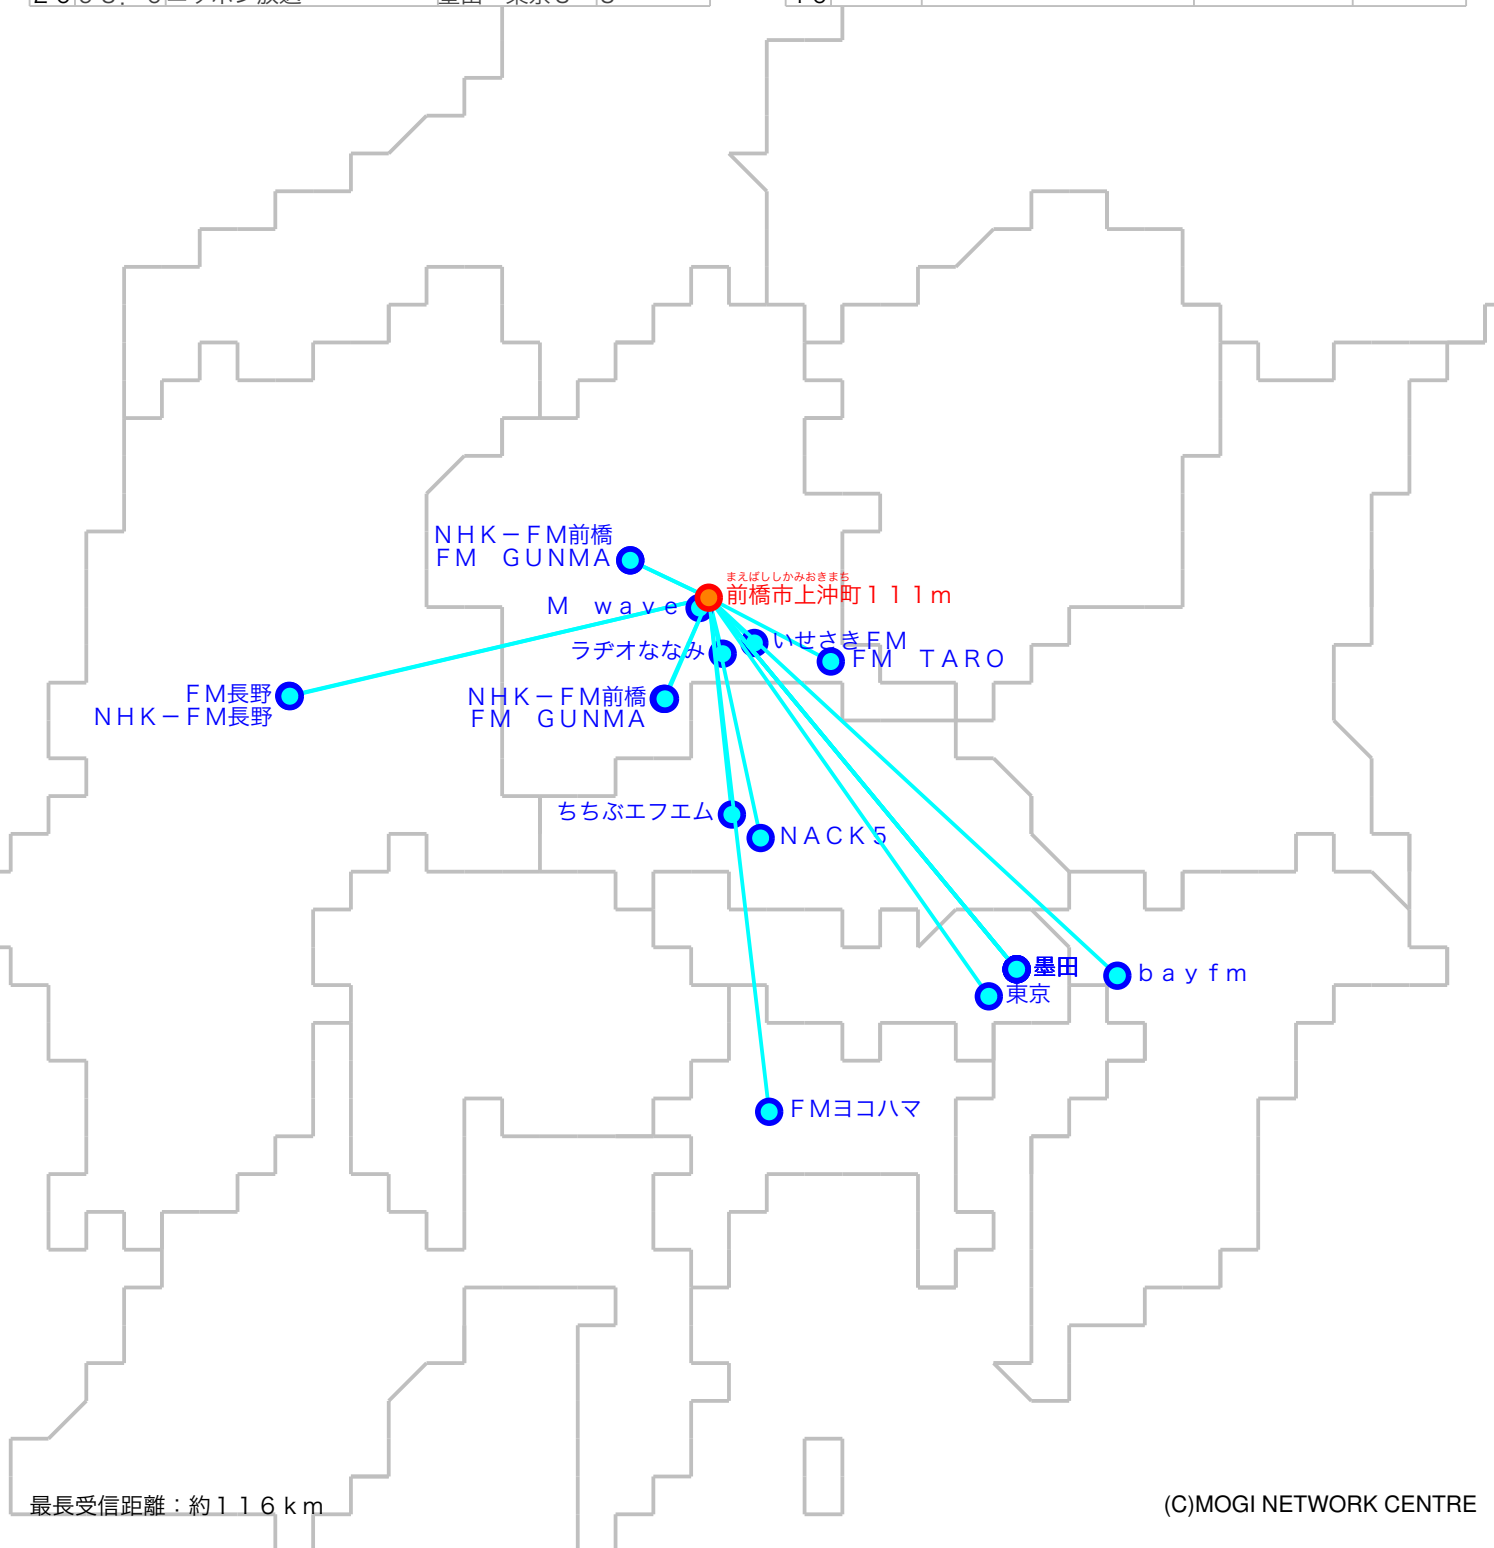

# FM遠距離受信記録

受信場所：前橋市上沖町111m

受信日：2021年11月上旬

受信機：PL-310ET

ANT：ロッドアンテナ

No	周波数	放送局名	送信所	結果
1	76.7	FM TARO	太田	3
2	76.9	いせさきFM	伊勢崎	2 N
3	77.3	ラヂオななみ	玉村	2
4	78.0	bay fm	千葉・三山	2 N
5	79.0	ちちぶエフエム	秩父	2 N
6	79.5	NACK5	浦和・飯盛峠	4
7	79.7	FM長野	長野・美ヶ原	2
8	80.0	TOKYO FM	東京・東京T	3
9	80.5	NHK-FM前橋	榛名	3
10	81.3	J-WAVE	東京・東京S	3
11	81.6	NHK-FM前橋	前橋・牛伏山	5
12	82.2	FM GUNMA	榛名	3
13	82.5	NHK-FM東京	東京・東京S	3
14	84.0	NHK-FM長野	長野・美ヶ原	3
15	84.5	M wave	前橋	5
16	84.7	FMヨコハマ	横浜・大山	3 N
17	86.3	FM GUNMA	前橋・牛伏山	5
18	90.5	TBSラジオ	墨田・東京S	2
19	91.6	文化放送	墨田・東京S	2 N
20	93.0	ニッポン放送	墨田・東京S	3

No	周波数	放送局名	送信所	結果
21				
22				
23				
24				
25				
26				
27				
28				
29				
30				
31				
32				
33				
34				
35				
36				
37				
38				
39				
40				

最長受信距離：約116 km