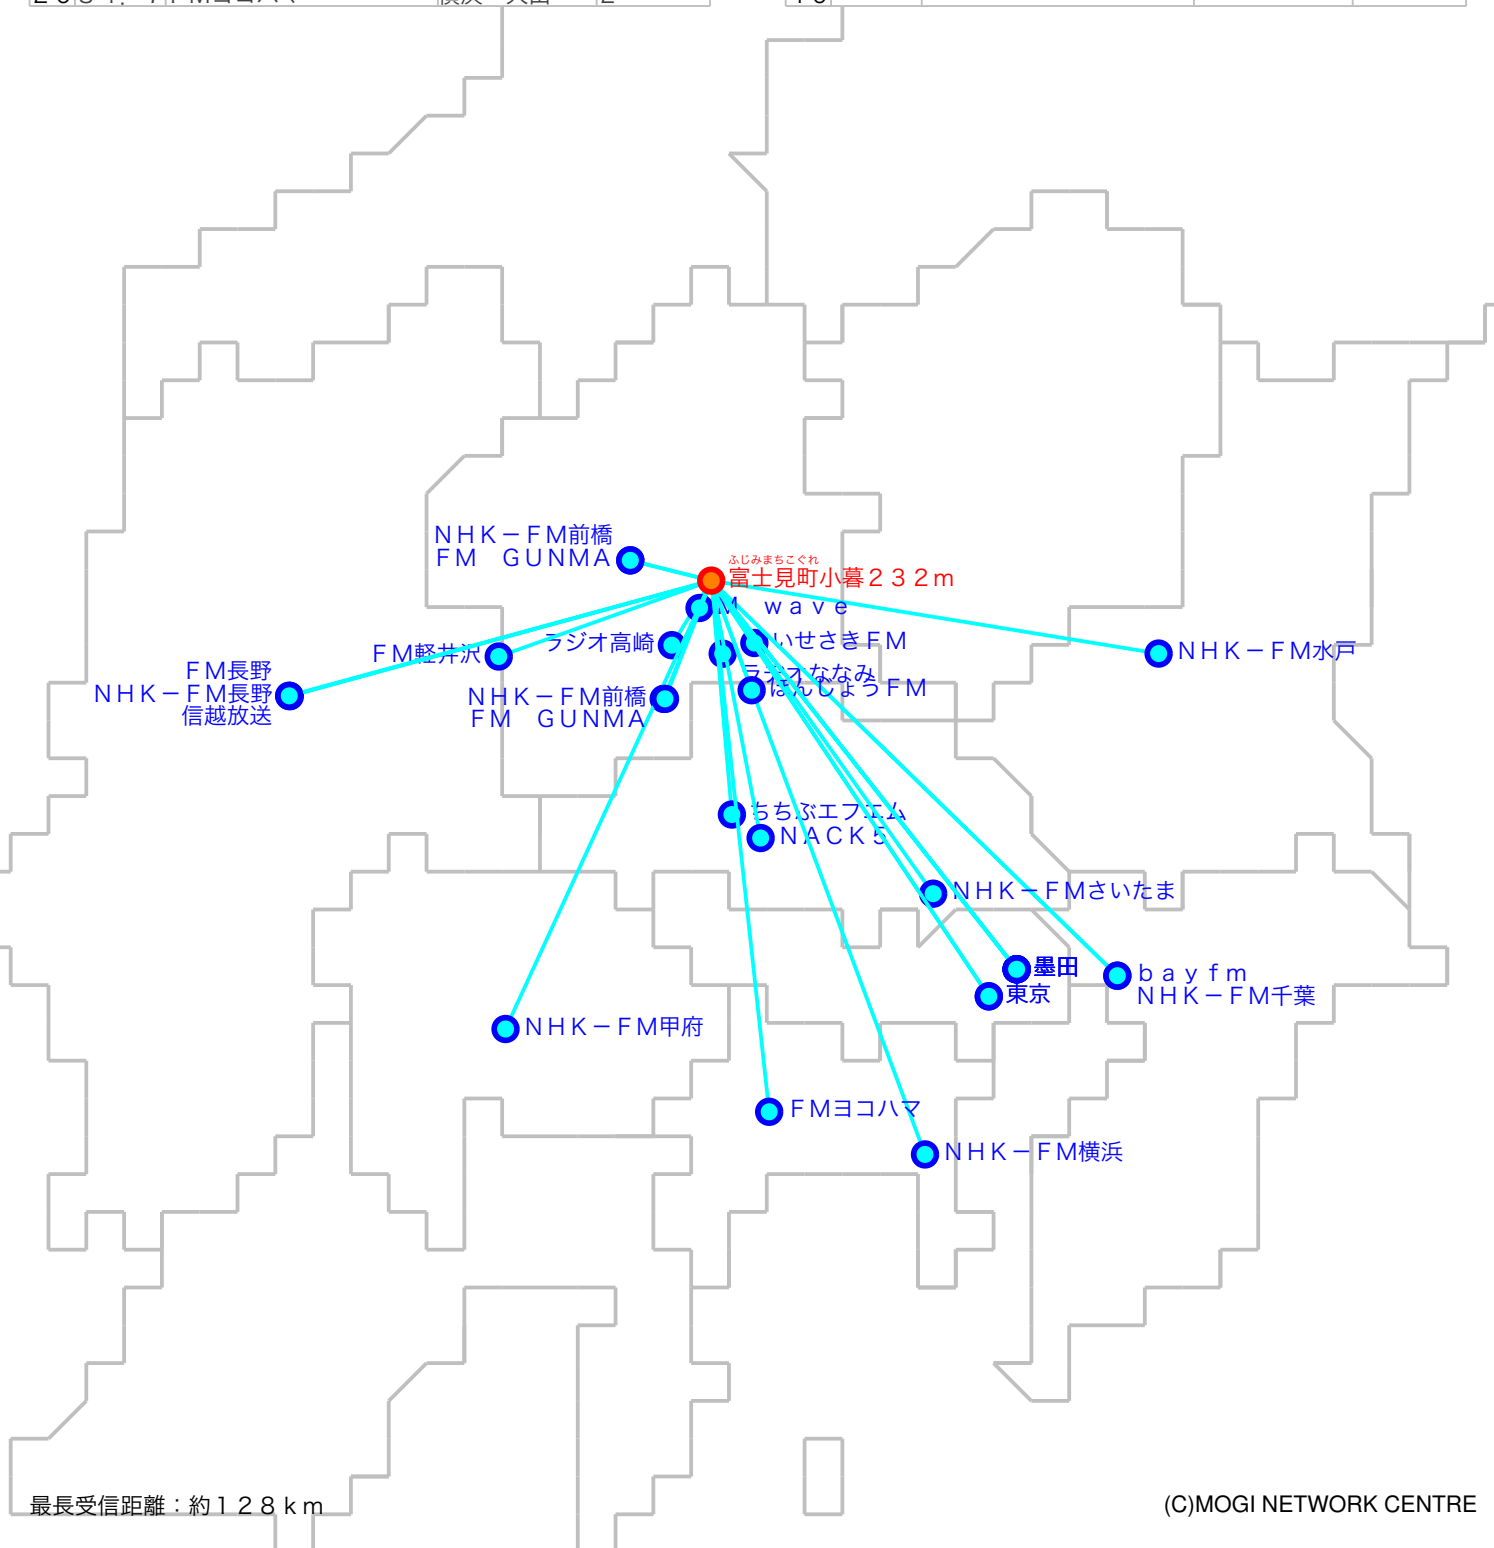

FM遠距離受信記録

受信場所：富士見町小暮232m

受信日：2021年11月上旬

受信機：PL-310ET

ANT：ロッドアンテナ

No	周波数	放送局名	送信所	結果
176.	2	ラジオ高崎	高崎・市役所	3
276.	9	いせさきFM	伊勢崎	4
377.	3	ラヂオななみ	玉村	4
477.	5	FM軽井沢	軽井沢	2
578.	0	bayfm	千葉・三山	2N
679.	0	ちちぶエフエム	秩父	3
779.	5	NACK5	浦和・飯盛峠	5
879.	7	FM長野	長野・美ヶ原	3
980.	0	TOKYO FM	東京・東京T	4
1080.	5	NHK-FM前橋	榛名	4
1180.	7	NHK-FM千葉	千葉・三山	2N
1281.	3	J-WAVE	東京・東京S	4
1381.	6	NHK-FM前橋	前橋・牛伏山	5
1481.	9	NHK-FM横浜	横浜・円海山	2
1582.	2	FM GUNMA	榛名	4
1682.	5	NHK-FM東京	東京・東京S	4
1783.	2	NHK-FM水戸	水戸・加波山	2N
1884.	0	NHK-FM長野	長野・美ヶ原	3
1984.	5	M wave	前橋	5
2084.	7	FMヨコハマ	横浜・大山	2

No	周波数	放送局名	送信所	結果
2185.	1	NHK-FMさいたま	浦和・道場	4
2285.	6	NHK-FM甲府	甲府	2
2386.	3	FM GUNMA	前橋・牛伏山	5
2489.	3	ほんじょうFM	本庄	2
2589.	7	InterFM897	東京・東京T	2
2690.	5	TBSラジオ	墨田・東京S	3
2791.	6	文化放送	墨田・東京S	3
2892.	2	信越放送	長野・美ヶ原	3
2993.	0	ニッポン放送	墨田・東京S	3
30				
31				
32				
33				
34				
35				
36				
37				
38				
39				
40				

最長受信距離：約128km

(C)MOGI NETWORK CENTRE