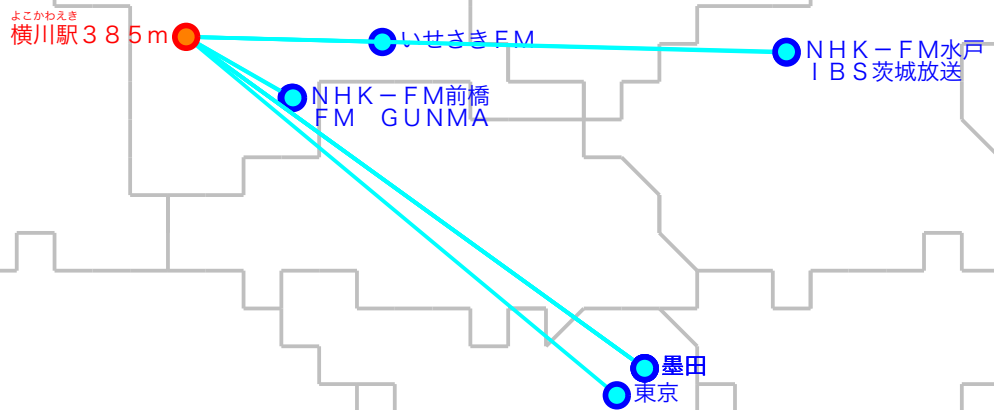

FM遠距離受信記録

受信場所：横川駅385m

受信日：2021年11月上旬

受信機：PL-310ET

ANT：ロッドアンテナ

No	周波数	放送局名	送信所	結果
1	76.9	いせさきFM	伊勢崎	2 N
2	80.0	TOKYO FM	東京・東京T	3
3	81.3	J-WAVE	東京・東京S	3
4	81.6	NHK-FM前橋	前橋・牛伏山	5
5	83.2	NHK-FM水戸	水戸・加波山	3
6	86.3	FM GUNMA	前橋・牛伏山	5
7	90.5	TBSラジオ	墨田・東京S	2
8	91.6	文化放送	墨田・東京S	2
9	93.0	ニッポン放送	墨田・東京S	2
10	94.6	IBS茨城放送	水戸・加波山	2
11				
12				
13				
14				
15				
16				
17				
18				
19				
20				

No	周波数	放送局名	送信所	結果
21				
22				
23				
24				
25				
26				
27				
28				
29				
30				
31				
32				
33				
34				
35				
36				
37				
38				
39				
40				

最長受信距離：約12.5km

(C)MOGI NETWORK CENTRE