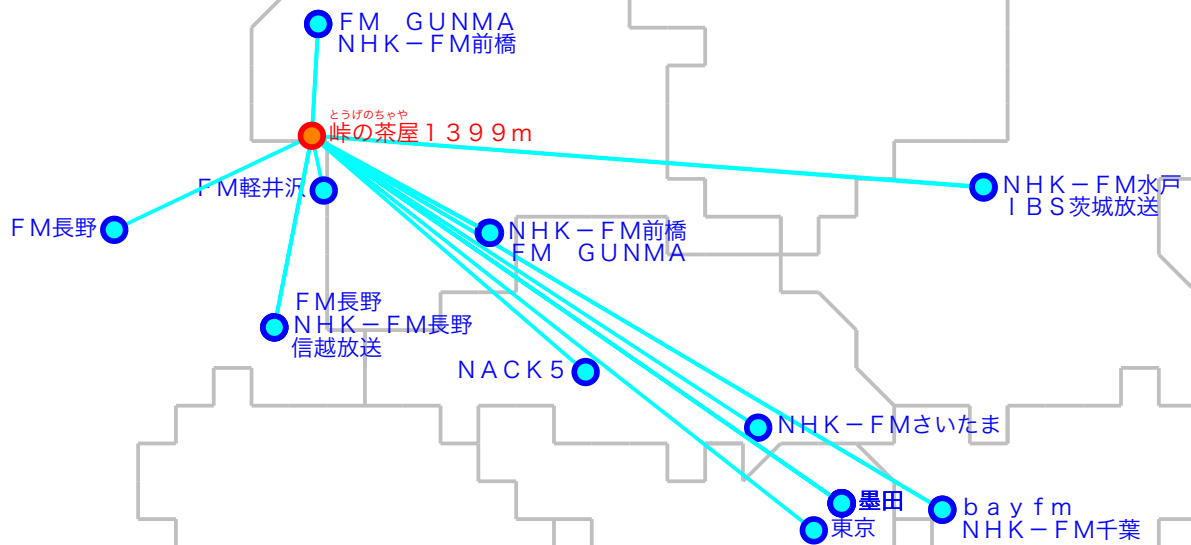

FM遠距離受信記録

受信場所：峠の茶屋1399m

受信日：2021年11月上旬

受信機：PL-310ET

ANT：ロッドアンテナ

No	周波数	放送局名	送信所	結果
176.	7	FM GUNMA	草津	3
277.	5	FM軽井沢	軽井沢	4
378.	0	bay fm	千葉・三山	3
479.	5	NACK5	浦和・飯盛峠	2
579.	7	FM長野	長野・美ヶ原	2 N
680.	0	TOKYO FM	東京・東京T	3
780.	3	FM長野	小海	4
880.	7	NHK-FM千葉	千葉・三山	3
981.	3	J-WAVE	東京・東京S	4
1081.	6	NHK-FM前橋	前橋・牛伏山	4
1182.	5	NHK-FM東京	東京・東京S	4 N
1283.	2	NHK-FM水戸	水戸・加波山	2
1384.	2	NHK-FM前橋	草津	3
1484.	9	NHK-FM長野	小海	4
1585.	1	NHK-FMさいたま	浦和・道場	4
1686.	3	FM GUNMA	前橋・牛伏山	4
1790.	5	TBSラジオ	墨田・東京S	3
1891.	2	信越放送	小海	3
1991.	6	文化放送	墨田・東京S	3
2093.	0	ニッポン放送	墨田・東京S	3

No	周波数	放送局名	送信所	結果
2194.	6	I BS茨城放送	水戸・加波山	2
22				
23				
24				
25				
26				
27				
28				
29				
30				
31				
32				
33				
34				
35				
36				
37				
38				
39				
40				

最長受信距離：約15.3 km

(C)MOGI NETWORK CENTRE