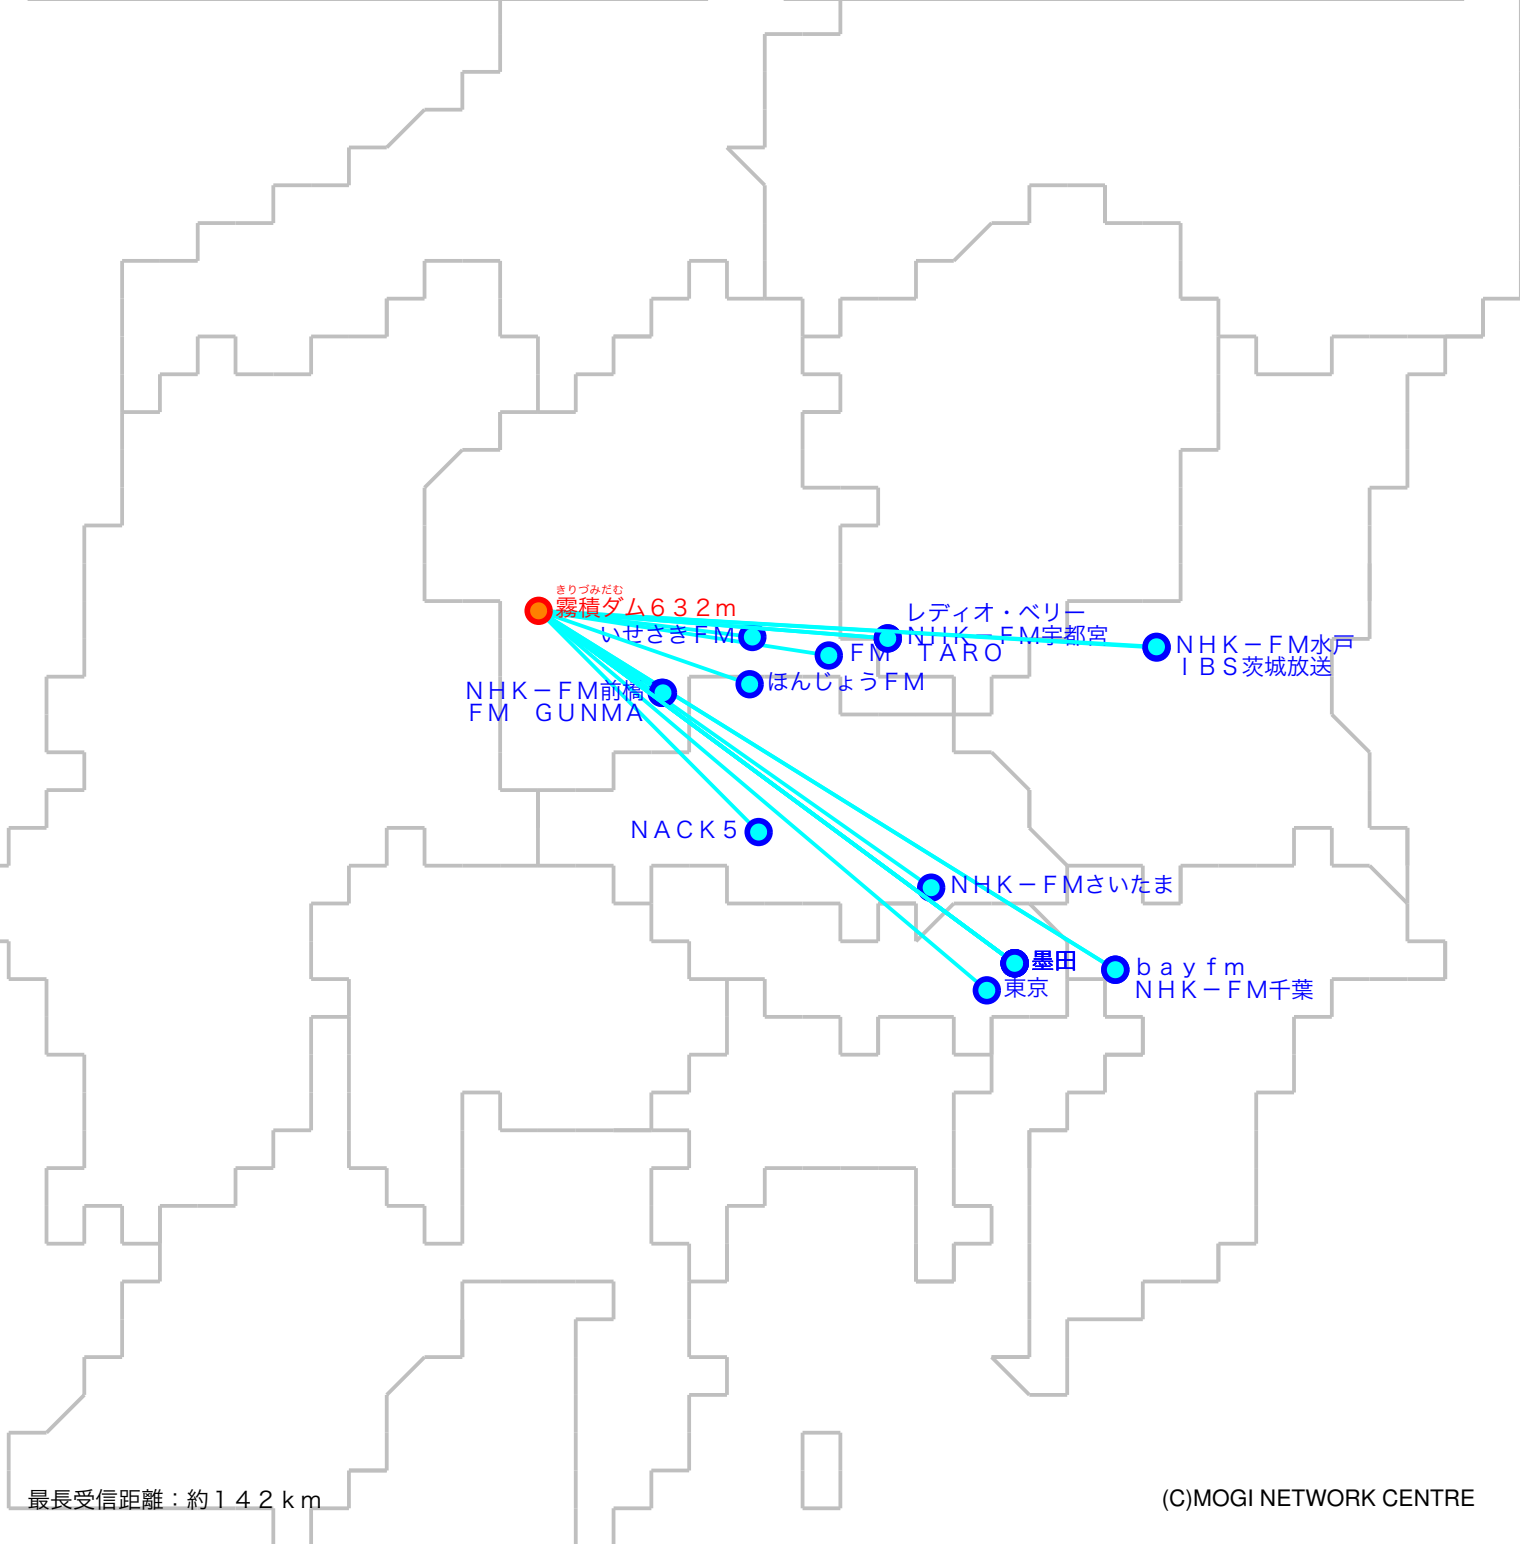

F M遠距離受信記録

受信場所：霧積ダム632m

受信日：2021年11月上旬

受信機：PL-310ET

ANT：ロッドアンテナ

No	周波数	放送局名	送信所	結果
1	76.7	FM TARO	太田	3
2	76.9	いせさきFM	伊勢崎	3
3	78.0	bay fm	千葉・三山	3
4	78.3	レディオ・ベリー	足利	3
5	79.5	NACK5	浦和・飯盛峠	2 N
6	80.0	TOKYO FM	東京・東京T	3
7	80.7	NHK-FM千葉	千葉・三山	3
8	81.3	J-WAVE	東京・東京S	3
9	81.6	NHK-FM前橋	前橋・牛伏山	4
10	82.5	NHK-FM東京	東京・東京S	4
11	83.2	NHK-FM水戸	水戸・加波山	4
12	83.7	NHK-FM宇都宮	足利	3
13	85.1	NHK-FMさいたま	浦和・道場	3
14	86.3	FM GUNMA	前橋・牛伏山	4
15	89.3	ほんじょうFM	本庄	2
16	90.5	TBSラジオ	墨田・東京S	3 N
17	91.6	文化放送	墨田・東京S	2
18	93.0	ニッポン放送	墨田・東京S	3
19	94.6	I BS茨城放送	水戸・加波山	3
20				

No	周波数	放送局名	送信所	結果
21				
22				
23				
24				
25				
26				
27				
28				
29				
30				
31				
32				
33				
34				
35				
36				
37				
38				
39				
40				

最長受信距離：約14.2 km

(C)MOGI NETWORK CENTRE