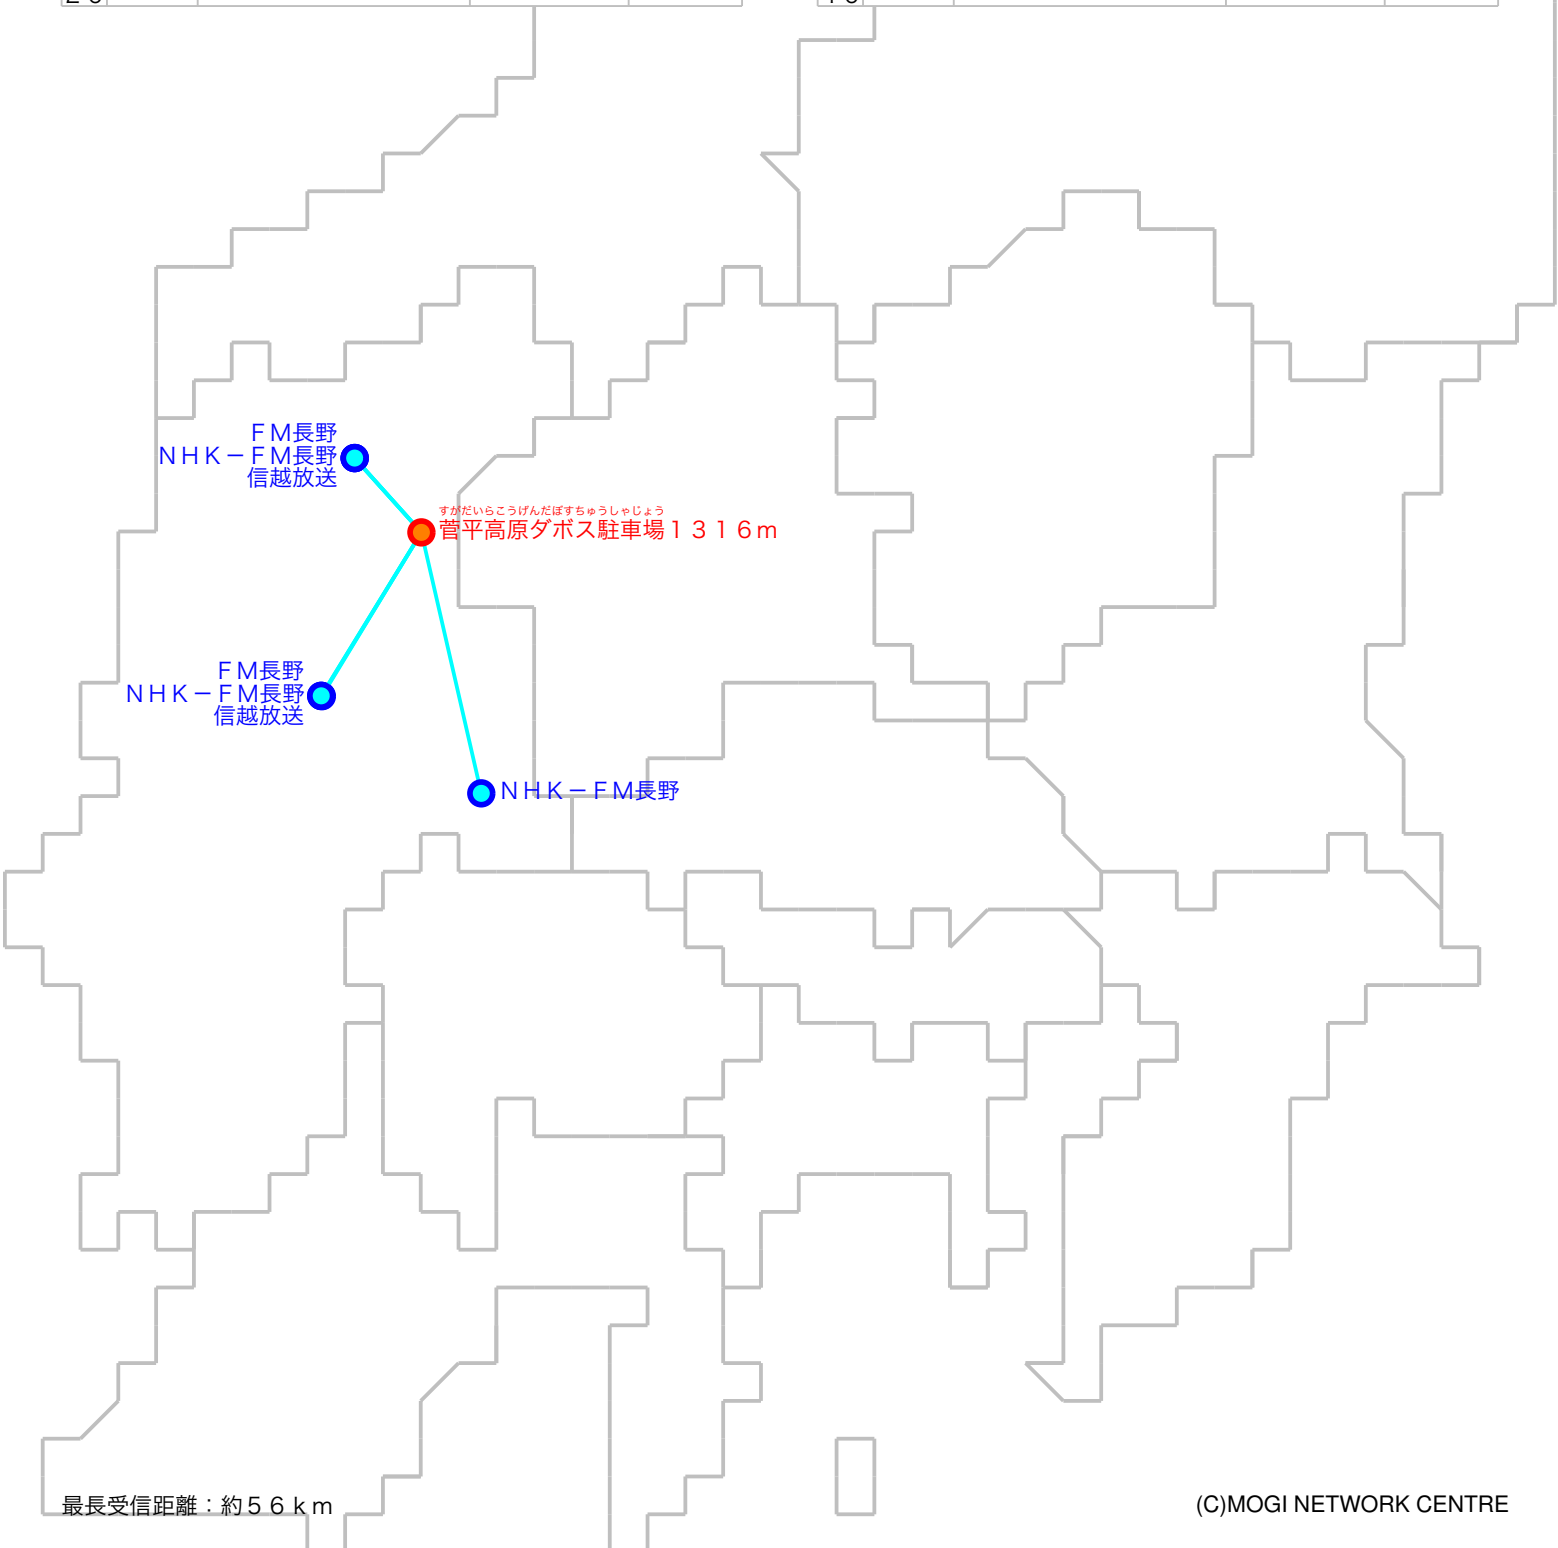

FM遠距離受信記録

受信日：2021年11月中旬

受信機：PL-310ET

ANT：ロッドアンテナ

受信場所：菅平高原ダボス駐車場1316m

No	周波数	放送局名	送信所	結果
1	79.7	FM長野	長野・美ヶ原	4
2	83.3	FM長野	善光寺平	2
3	84.0	NHK-FM長野	長野・美ヶ原	4
4	84.9	NHK-FM長野	小海	2
5	85.7	NHK-FM長野	善光寺平	2
6	91.2	信越放送	善光寺	2
7	92.2	信越放送	長野・美ヶ原	4
8				
9				
10				
11				
12				
13				
14				
15				
16				
17				
18				
19				
20				

No	周波数	放送局名	送信所	結果
21				
22				
23				
24				
25				
26				
27				
28				
29				
30				
31				
32				
33				
34				
35				
36				
37				
38				
39				
40				

最長受信距離：約5.6km

(C)MOGI NETWORK CENTRE