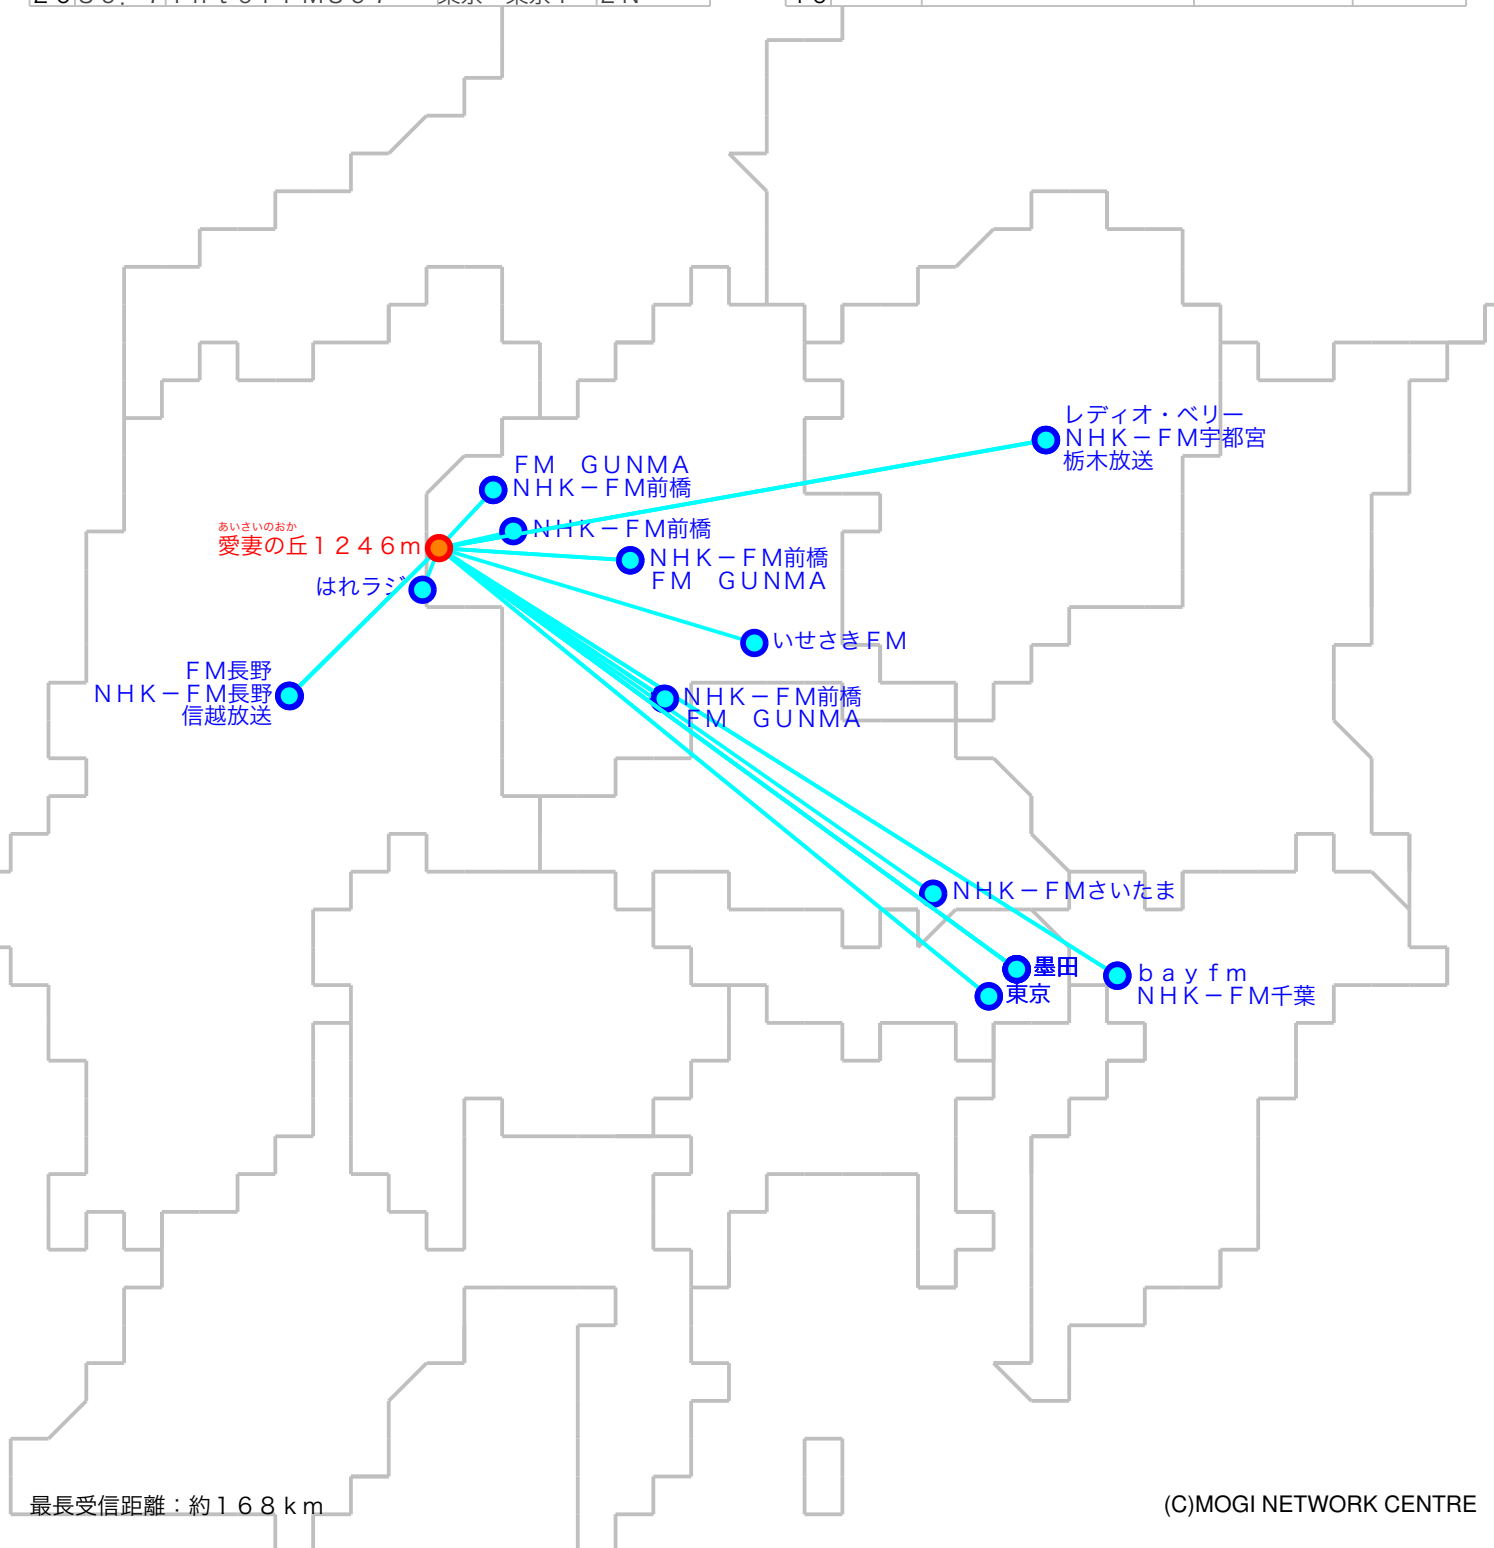

FM遠距離受信記録

受信場所：愛妻の丘1246m

受信日：2021年11月中旬

受信機：PL-310ET

ANT：ロッドアンテナ

| No | 周波数 | 放送局名 | 送信所 | 結果 |
|----|------|------------|---------|-----|
| 1 | 76.4 | レディオ・ベリー | 宇都宮・羽黒山 | 2 |
| 2 | 76.7 | FM GUNMA | 草津 | 2 N |
| 3 | 76.9 | いせさきFM | 伊勢崎 | 2 |
| 4 | 78.0 | bay fm | 千葉・三山 | 4 |
| 5 | 78.5 | はれラジ | 湯の丸高原 | 2 |
| 6 | 79.7 | FM長野 | 長野・美ヶ原 | 2 |
| 7 | 80.0 | TOKYO FM | 東京・東京T | 3 |
| 8 | 80.3 | NHK-FM宇都宮 | 宇都宮・羽黒山 | 2 N |
| 9 | 80.5 | NHK-FM前橋 | 榛名 | 2 N |
| 10 | 80.7 | NHK-FM千葉 | 千葉・三山 | 4 |
| 11 | 81.3 | J-WAVE | 東京・東京S | 3 |
| 12 | 81.6 | NHK-FM前橋 | 前橋・牛伏山 | 2 |
| 13 | 82.2 | FM GUNMA | 榛名 | 2 |
| 14 | 82.5 | NHK-FM東京 | 東京・東京S | 3 |
| 15 | 83.1 | NHK-FM前橋 | 長野原 | 2 |
| 16 | 84.0 | NHK-FM長野 | 長野・美ヶ原 | 2 |
| 17 | 84.2 | NHK-FM前橋 | 草津 | 2 |
| 18 | 85.1 | NHK-FMさいたま | 浦和・道場 | 4 |
| 19 | 86.3 | FM GUNMA | 前橋・牛伏山 | 4 |
| 20 | 89.7 | InterFM897 | 東京・東京T | 2 N |

| No | 周波数 | 放送局名 | 送信所 | 結果 |
|----|------|--------|---------|-----|
| 21 | 90.5 | TBSラジオ | 墨田・東京S | 3 |
| 22 | 91.6 | 文化放送 | 墨田・東京S | 3 |
| 23 | 92.2 | 信越放送 | 長野・美ヶ原 | 2 N |
| 24 | 93.0 | ニッポン放送 | 墨田・東京S | 3 |
| 25 | 94.1 | 栃木放送 | 宇都宮・羽黒山 | 2 |
| 26 | | | | |
| 27 | | | | |
| 28 | | | | |
| 29 | | | | |
| 30 | | | | |
| 31 | | | | |
| 32 | | | | |
| 33 | | | | |
| 34 | | | | |
| 35 | | | | |
| 36 | | | | |
| 37 | | | | |
| 38 | | | | |
| 39 | | | | |
| 40 | | | | |

最長受信距離：約16.8 km

(C)MOGI NETWORK CENTRE