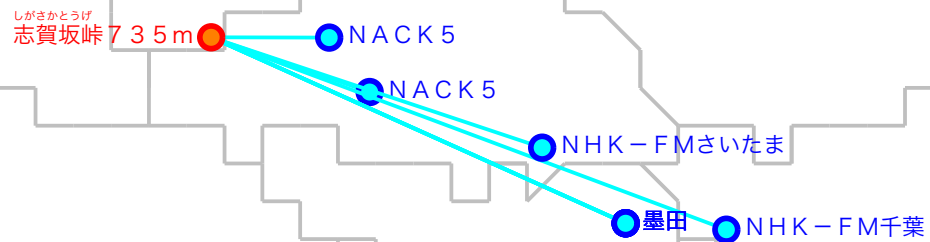

F M遠距離受信記録

受信場所：志賀坂峠 7 3 5 m

受信日：2021年11月下旬

受信機：PL-310ET

ANT：ロッドアンテナ

No	周波数	放送局名	送信所	結果
1	77.5	NACK5	秩父	2
2	79.5	NACK5	浦和・飯盛峠	2
3	80.7	NHK-FM千葉	千葉・三山	2
4	81.3	J-WAVE	東京・東京S	2 N
5	82.5	NHK-FM東京	東京・東京S	2 N
6	85.1	NHK-FMさいたま	浦和・道場	2
7	90.5	TBSラジオ	墨田・東京S	3
8	91.6	文化放送	墨田・東京S	2
9	93.0	ニッポン放送	墨田・東京S	2 N
10				
11				
12				
13				
14				
15				
16				
17				
18				
19				
20				

No	周波数	放送局名	送信所	結果
21				
22				
23				
24				
25				
26				
27				
28				
29				
30				
31				
32				
33				
34				
35				
36				
37				
38				
39				
40				

最長受信距離：約 11.5 km

(C)MOGI NETWORK CENTRE