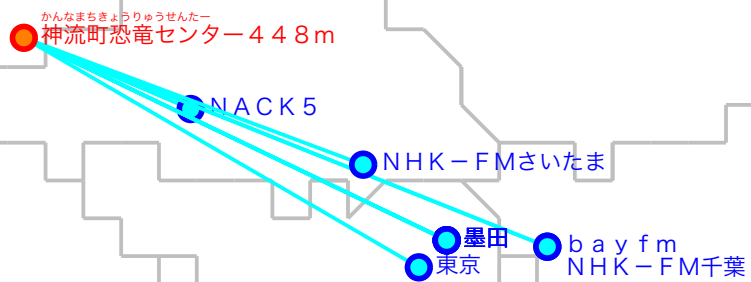

# F M遠距離受信記録

受信日：2021年11月下旬

受信機：PL-310ET

ANT：ロッドアンテナ

受信場所：神流町恐竜センター448m

No	周波数	放送局名	送信所	結果
1	78.0	bayfm	千葉・三山	2
2	79.5	NACK5	浦和・飯盛峠	2
3	80.0	TOKYO FM	東京・東京T	2
4	80.7	NHK-FM千葉	千葉・三山	2
5	81.3	J-WAVE	東京・東京S	3
6	82.5	NHK-FM東京	東京・東京S	3
7	85.1	NHK-FMさいたま	浦和・道場	2
8	90.5	TBSラジオ	墨田・東京S	2
9	91.6	文化放送	墨田・東京S	2
10	93.0	ニッポン放送	墨田・東京S	2
11				
12				
13				
14				
15				
16				
17				
18				
19				
20				

No	周波数	放送局名	送信所	結果
21				
22				
23				
24				
25				
26				
27				
28				
29				
30				
31				
32				
33				
34				
35				
36				
37				
38				
39				
40				

最長受信距離：約11.8km

(C)MOGI NETWORK CENTRE