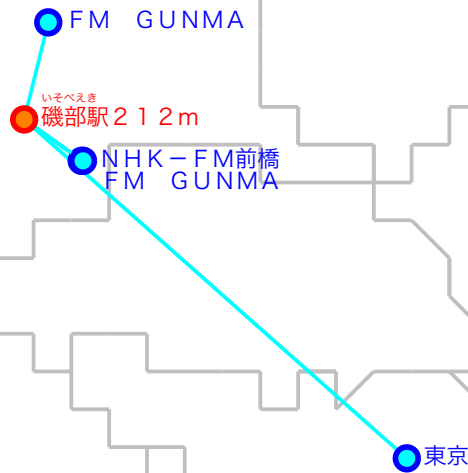

F M遠距離受信記録

受信日：2021年11月下旬

受信機：PL-310ET

ANT：ロッドアンテナ

受信場所：磯部駅212m

No	周波数	放送局名	送信所	結果
1	80.0	TOKYO FM	東京・東京T	2N
2	81.6	NHK-FM前橋	前橋・牛伏山	4
3	82.2	FM GUNMA	榛名	2
4	86.3	FM GUNMA	前橋・牛伏山	4
5				
6				
7				
8				
9				
10				
11				
12				
13				
14				
15				
16				
17				
18				
19				
20				

No	周波数	放送局名	送信所	結果
21				
22				
23				
24				
25				
26				
27				
28				
29				
30				
31				
32				
33				
34				
35				
36				
37				
38				
39				
40				

最長受信距離：約10.7 km

(C)MOGI NETWORK CENTRE