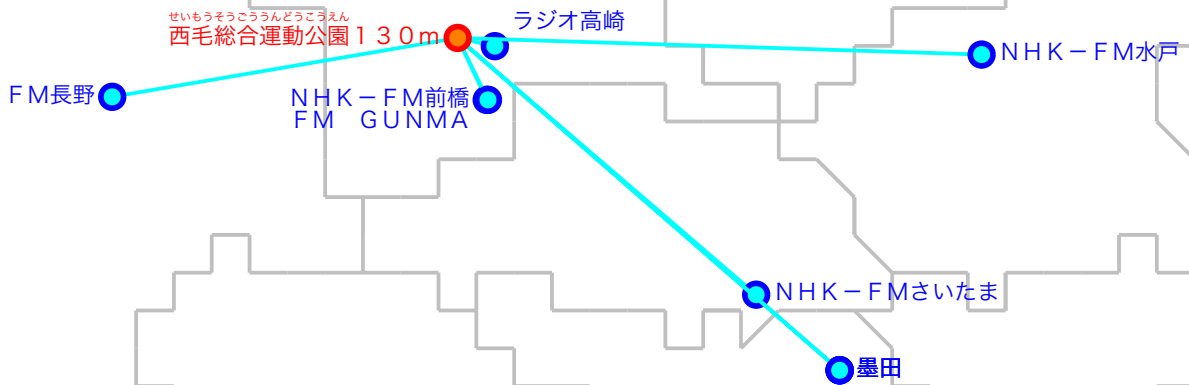

F M遠距離受信記録

受信場所：西毛総合運動公園 130m

受信日：2021年11月下旬

受信機：PL-310ET

ANT：ロッドアンテナ

No	周波数	放送局名	送信所	結果
1	76.2	ラジオ高崎	高崎・市役所	4
2	79.7	FM長野	長野・美ヶ原	2
3	81.3	J-WAVE	東京・東京S	3
4	81.6	NHK-FM前橋	前橋・牛伏山	5
5	82.5	NHK-FM東京	東京・東京S	3
6	83.2	NHK-FM水戸	水戸・加波山	2
7	85.1	NHK-FMさいたま	浦和・道場	2
8	86.3	FM GUNMA	前橋・牛伏山	5
9	90.5	TBSラジオ	墨田・東京S	2 N
10	91.6	文化放送	墨田・東京S	2
11				
12				
13				
14				
15				
16				
17				
18				
19				
20				

No	周波数	放送局名	送信所	結果
21				
22				
23				
24				
25				
26				
27				
28				
29				
30				
31				
32				
33				
34				
35				
36				
37				
38				
39				
40				

最長受信距離：約10.9 km

(C)MOGI NETWORK CENTRE