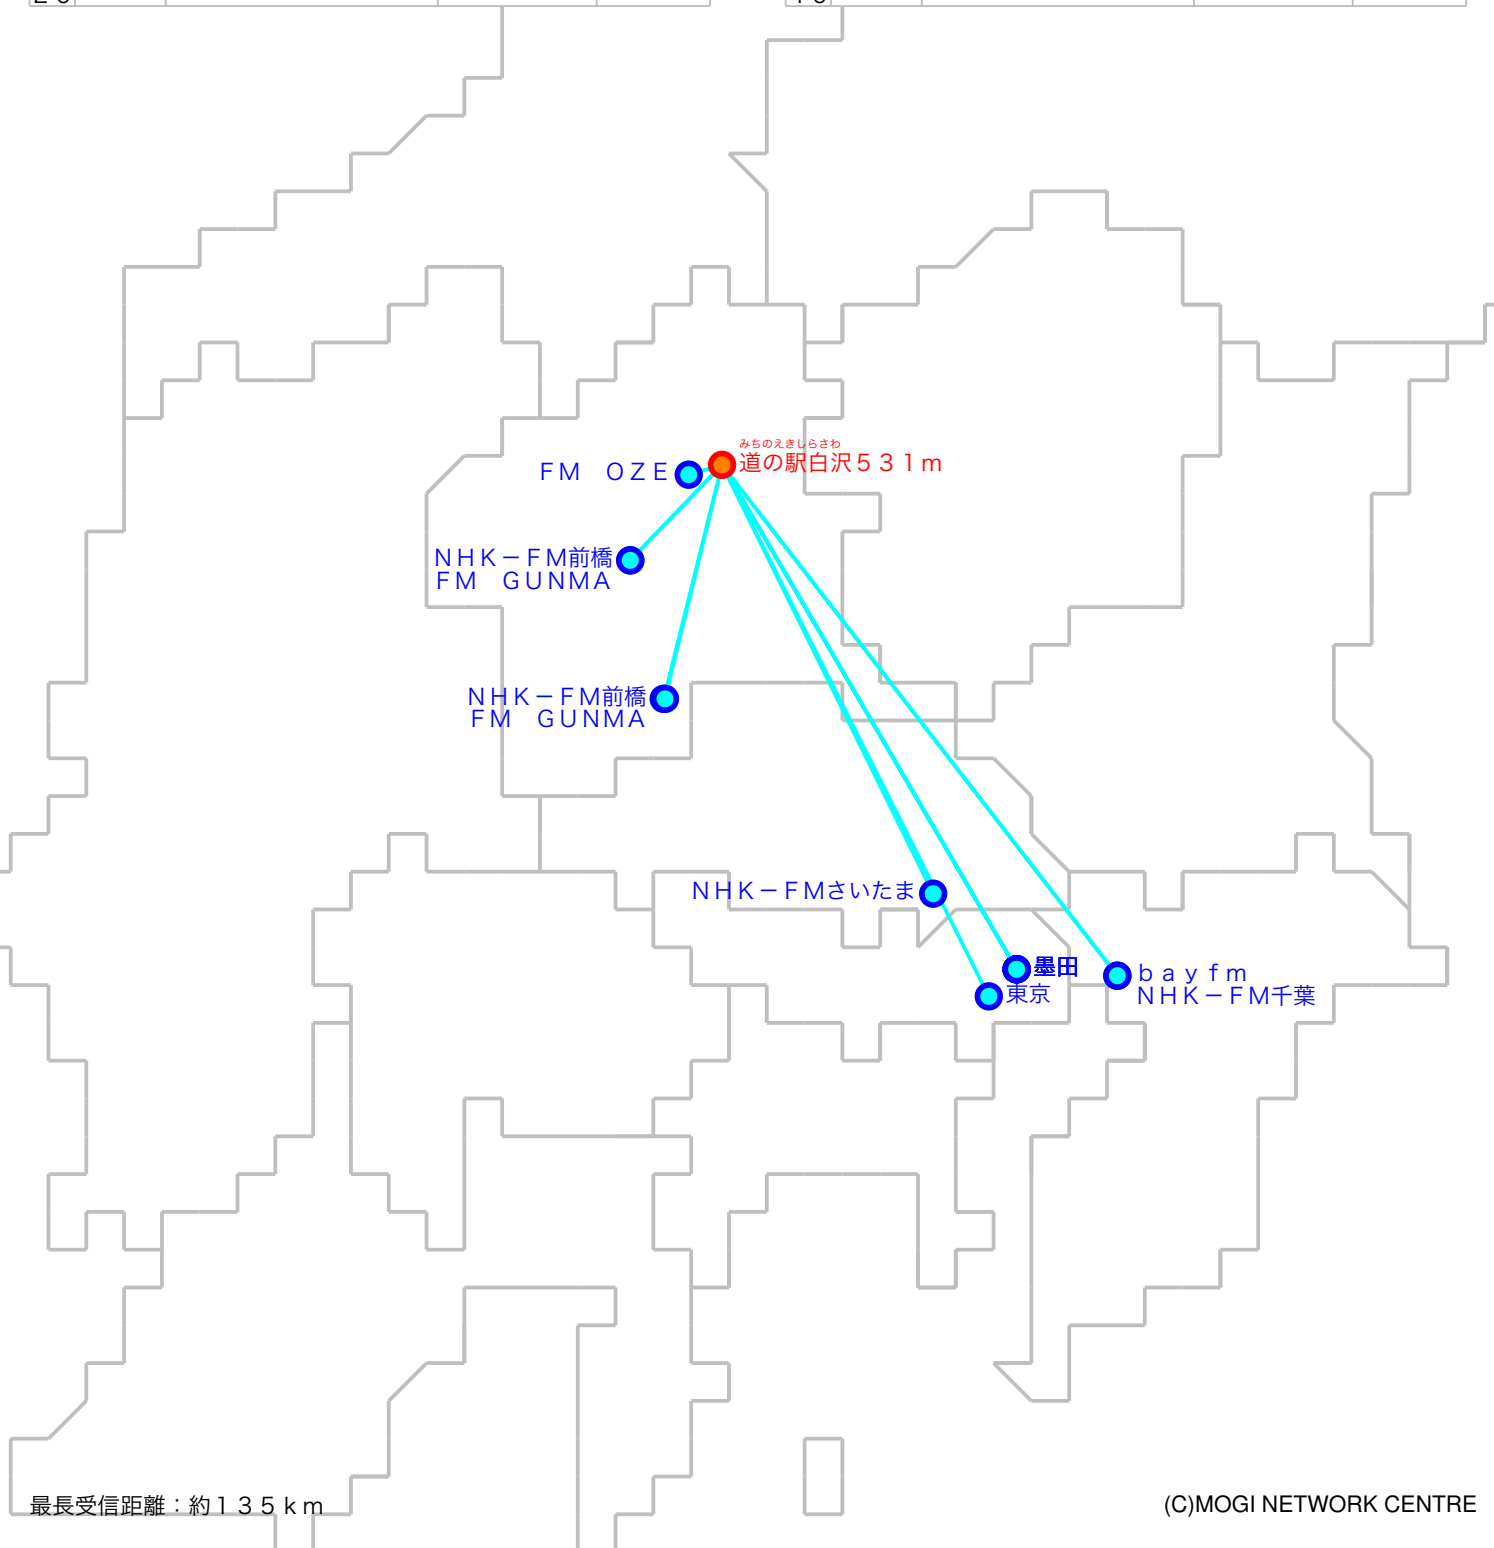

F M遠距離受信記録

受信日：2021年12月上旬

受信機：PL-310ET

ANT：ロッドアンテナ

受信場所：道の駅白沢531m

No	周波数	放送局名	送信所	結果
1	76.5	FM OZE	沼田	4
2	78.0	bayfm	千葉・三山	3
3	80.0	TOKYO FM	東京・東京T	2N
4	80.5	NHK-FM前橋	榛名	3
5	80.7	NHK-FM千葉	千葉・三山	2
6	81.3	J-WAVE	東京・東京S	2
7	81.6	NHK-FM前橋	前橋・牛伏山	2N
8	82.2	FM GUNMA	榛名	3
9	82.5	NHK-FM東京	東京・東京S	2
10	85.1	NHK-FMさいたま	浦和・道場	2N
11	86.3	FM GUNMA	前橋・牛伏山	2N
12	90.5	TBSラジオ	墨田・東京S	2N
13	91.6	文化放送	墨田・東京S	2
14	93.0	ニッポン放送	墨田・東京S	2
15				
16				
17				
18				
19				
20				

No	周波数	放送局名	送信所	結果
21				
22				
23				
24				
25				
26				
27				
28				
29				
30				
31				
32				
33				
34				
35				
36				
37				
38				
39				
40				

最長受信距離：約13.5km

(C)MOGI NETWORK CENTRE