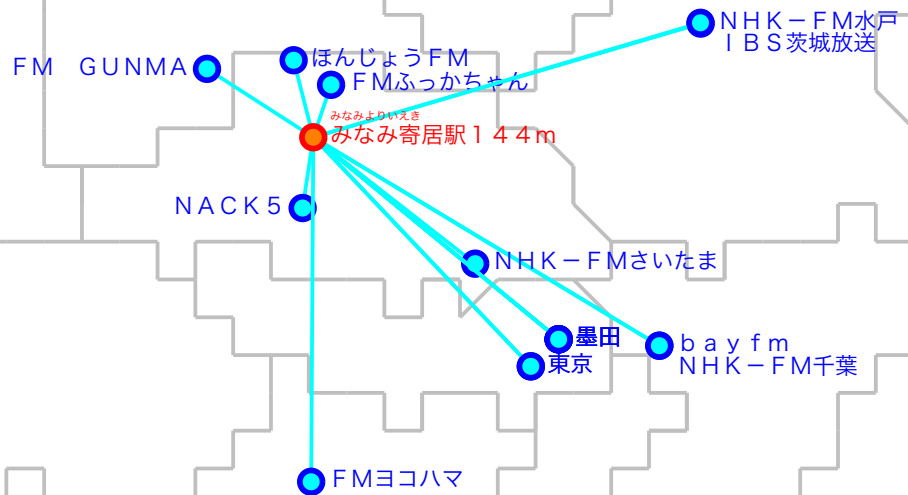

# FM遠距離受信記録

受信場所：みなみ寄居駅 14.4m

受信日：2021年12月上旬

受信機：PL-310ET

ANT：ロッドアンテナ

No	周波数	放送局名	送信所	結果
1	78.0	bayfm	千葉・三山	2
2	79.5	NACK5	浦和・飯盛峠	3
3	80.0	TOKYO FM	東京・東京T	3
4	80.7	NHK-FM千葉	千葉・三山	2 N
5	81.3	J-WAVE	東京・東京S	4
6	82.5	NHK-FM東京	東京・東京S	4
7	83.2	NHK-FM水戸	水戸・加波山	3
8	84.7	FMYOHAMA	横浜・大山	2
9	85.1	NHK-FMさいたま	浦和・道場	4
10	86.3	FM GUNMA	前橋・牛伏山	2 N
11	88.5	FMふっかちゃん	深谷	2
12	89.3	ほんじょうFM	本庄	2
13	89.7	InterFM897	東京・東京T	2
14	90.5	TBSラジオ	墨田・東京S	4
15	91.6	文化放送	墨田・東京S	4
16	93.0	ニッポン放送	墨田・東京S	4
17	94.6	I BS茨城放送	水戸・加波山	2
18				
19				
20				

No	周波数	放送局名	送信所	結果
21				
22				
23				
24				
25				
26				
27				
28				
29				
30				
31				
32				
33				
34				
35				
36				
37				
38				
39				
40				

最長受信距離：約8.4km

(C)MOGI NETWORK CENTRE