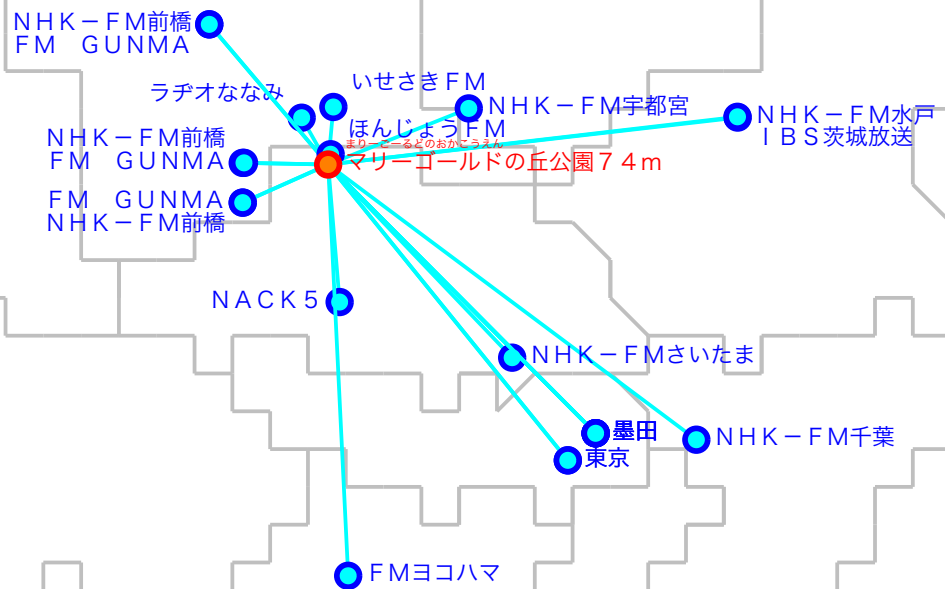

# FM遠距離受信記録

受信日：2021年12月上旬

受信機：PL-310ET

ANT：ロッドアンテナ

受信場所：マリーゴールドの丘公園7.4m

No	周波数	放送局名	送信所	結果
176.	9	いせさきFM	伊勢崎	4
277.	3	ラヂオななみ	玉村	3
379.	5	NACK5	浦和・飯盛峠	4
480.	0	TOKYO FM	東京・東京T	4
580.	5	NHK-FM前橋	榛名	2 N
680.	7	NHK-FM千葉	千葉・三山	2 N
781.	3	J-WAVE	東京・東京S	4
881.	6	NHK-FM前橋	前橋・牛伏山	5
982.	2	FM GUNMA	榛名	2
1082.	5	NHK-FM東京	東京・東京S	3
1183.	2	NHK-FM水戸	水戸・加波山	3
1283.	7	NHK-FM宇都宮	足利	2
1384.	7	FMヨコハマ	横浜・大山	2 N
1485.	1	NHK-FMさいたま	浦和・道場	3
1586.	3	FM GUNMA	前橋・牛伏山	5
1687.	1	FM GUNMA	鬼石	2
1789.	0	NHK-FM前橋	三波川	2
1889.	3	ほんじょうFM	本庄	4
1989.	7	InterFM897	東京・東京T	2 N
2090.	5	TBSラジオ	墨田・東京S	3

No	周波数	放送局名	送信所	結果
2191.	6	文化放送	墨田・東京S	3
2293.	0	ニッポン放送	墨田・東京S	3
2394.	6	IBS茨城放送	水戸・加波山	2
24				
25				
26				
27				
28				
29				
30				
31				
32				
33				
34				
35				
36				
37				
38				
39				
40				

最長受信距離：約9.6 km

(C)MOGI NETWORK CENTRE