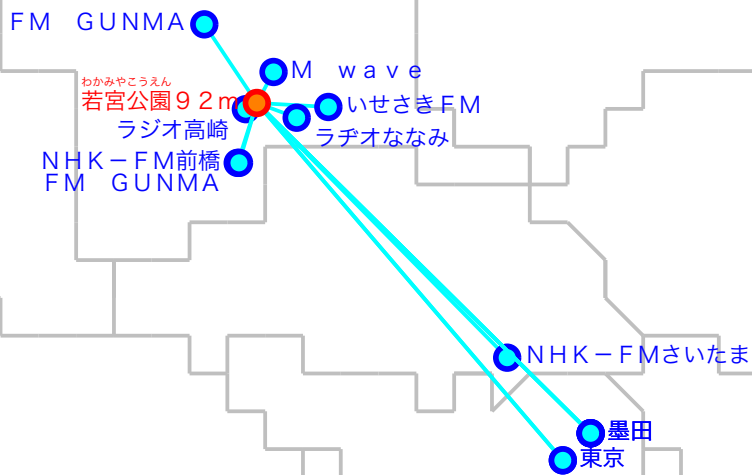

F M遠距離受信記録

受信場所：若宮公園9.2m

受信日：2021年12月中旬

受信機：PL-310ET

ANT：ロッドアンテナ

No	周波数	放送局名	送信所	結果
1	76.2	ラジオ高崎	高崎・市役所	4
2	76.9	いせさきFM	伊勢崎	3
3	77.3	ラヂオななみ	玉村	3
4	80.0	TOKYO FM	東京・東京T	3N
5	81.6	NHK-FM前橋	前橋・牛伏山	5
6	82.2	FM GUNMA	榛名	3
7	82.5	NHK-FM東京	東京・東京S	3
8	84.5	M wave	前橋	3
9	85.1	NHK-FMさいたま	浦和・道場	3N
10	86.3	FM GUNMA	前橋・牛伏山	5
11	89.7	InterFM897	東京・東京T	2N
12	90.5	TBSラジオ	墨田・東京S	2N
13	91.6	文化放送	墨田・東京S	2N
14	93.0	ニッポン放送	墨田・東京S	2N
15				
16				
17				
18				
19				
20				

No	周波数	放送局名	送信所	結果
21				
22				
23				
24				
25				
26				
27				
28				
29				
30				
31				
32				
33				
34				
35				
36				
37				
38				
39				
40				

最長受信距離：約9.8km