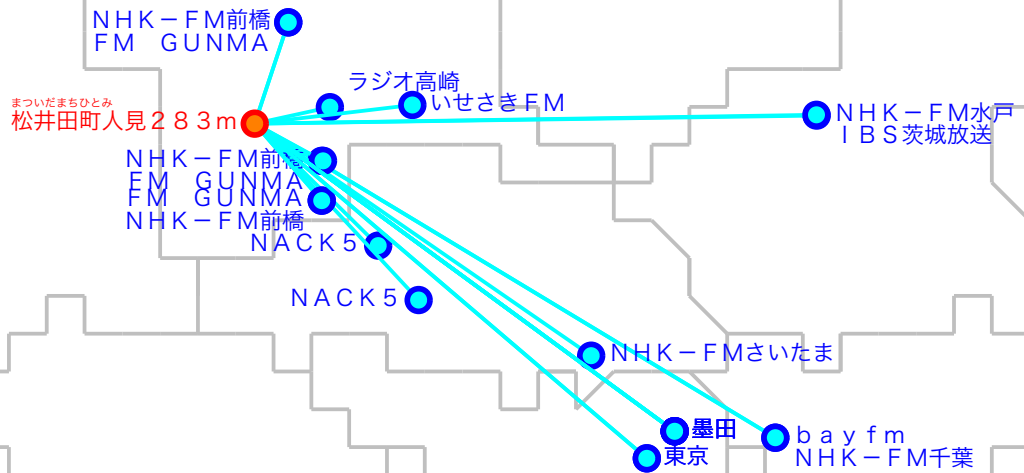

FM遠距離受信記録

受信場所：松井田町人見283m

受信日：2021年12月中旬

受信機：PL-310ET

ANT：ロッドアンテナ

No	周波数	放送局名	送信所	結果
176.	2	ラジオ高崎	高崎・市役所	3N
276.	9	いせさきFM	伊勢崎	3
377.	5	NACK5	秩父	2
478.	0	bayfm	千葉・三山	2N
579.	5	NACK5	浦和・飯盛峠	3
680.	0	TOKYO FM	東京・東京T	4
780.	5	NHK-FM前橋	榛名	2
880.	7	NHK-FM千葉	千葉・三山	2N
981.	3	J-WAVE	東京・東京S	4
1081.	6	NHK-FM前橋	前橋・牛伏山	5
1182.	2	FM GUNMA	榛名	3
1282.	5	NHK-FM東京	東京・東京S	4
1383.	2	NHK-FM水戸	水戸・加波山	3N
1485.	1	NHK-FMさいたま	浦和・道場	4
1586.	3	FM GUNMA	前橋・牛伏山	5
1687.	1	FM GUNMA	鬼石	2
1789.	0	NHK-FM前橋	三波川	2
1889.	7	InterFM897	東京・東京T	2
1990.	5	TBSラジオ	墨田・東京S	4
2091.	6	文化放送	墨田・東京S	3

No	周波数	放送局名	送信所	結果
2193.	0	ニッポン放送	墨田・東京S	3
2294.	6	IBS茨城放送	水戸・加波山	3
23				
24				
25				
26				
27				
28				
29				
30				
31				
32				
33				
34				
35				
36				
37				
38				
39				
40				

最長受信距離：約12.7km