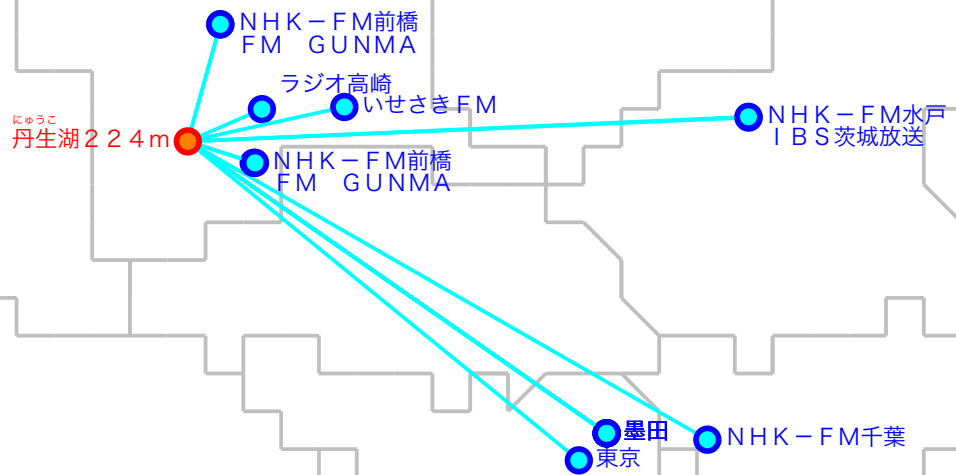

F M遠距離受信記録

受信日：2021年12月中旬

受信機：PL-310ET

ANT：ロッドアンテナ

受信場所：丹生湖224m

No	周波数	放送局名	送信所	結果
1	76.2	ラジオ高崎	高崎・市役所	2N
2	76.9	いせさきFM	伊勢崎	2N
3	80.0	TOKYO FM	東京・東京T	3N
4	80.5	NHK-FM前橋	榛名	3
5	80.7	NHK-FM千葉	千葉・三山	2N
6	81.3	J-WAVE	東京・東京S	2N
7	81.6	NHK-FM前橋	前橋・牛伏山	5
8	82.2	FM GUNMA	榛名	4
9	82.5	NHK-FM東京	東京・東京S	2N
10	83.2	NHK-FM水戸	水戸・加波山	3
11	86.3	FM GUNMA	前橋・牛伏山	5
12	90.5	TBSラジオ	墨田・東京S	2N
13	91.6	文化放送	墨田・東京S	2N
14	93.0	ニッポン放送	墨田・東京S	2N
15	94.6	I BS茨城放送	水戸・加波山	3
16				
17				
18				
19				
20				

No	周波数	放送局名	送信所	結果
21				
22				
23				
24				
25				
26				
27				
28				
29				
30				
31				
32				
33				
34				
35				
36				
37				
38				
39				
40				

最長受信距離：約12.5 km

(C)MOGI NETWORK CENTRE