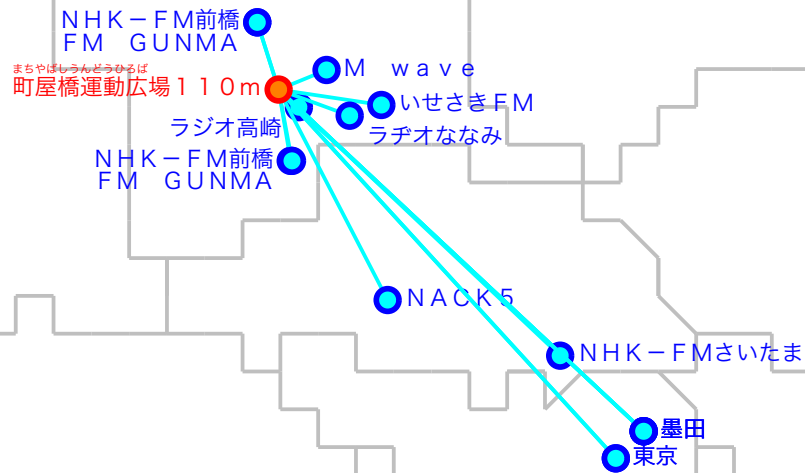

F M遠距離受信記録

受信場所：町屋橋運動広場 110m

受信日：2021年12月中旬

受信機：PL-310ET

ANT：ロッドアンテナ

No	周波数	放送局名	送信所	結果
1	76.2	ラジオ高崎	高崎・市役所	5
2	76.9	いせさきFM	伊勢崎	2 N
3	77.3	ラヂオななみ	玉村	3 N
4	79.5	NACK5	浦和・飯盛峠	3
5	80.0	TOKYO FM	東京・東京T	3 N
6	80.5	NHK-FM前橋	榛名	3
7	81.3	J-WAVE	東京・東京S	3 N
8	81.6	NHK-FM前橋	前橋・牛伏山	5
9	82.2	FM GUNMA	榛名	3
10	82.5	NHK-FM東京	東京・東京S	3
11	84.5	M wave	前橋	2 N
12	85.1	NHK-FMさいたま	浦和・道場	3
13	86.3	FM GUNMA	前橋・牛伏山	5
14	89.7	InterFM897	東京・東京T	2 N
15	90.5	TBSラジオ	墨田・東京S	2 N
16	91.6	文化放送	墨田・東京S	2 N
17				
18				
19				
20				

No	周波数	放送局名	送信所	結果
21				
22				
23				
24				
25				
26				
27				
28				
29				
30				
31				
32				
33				
34				
35				
36				
37				
38				
39				
40				

最長受信距離：約10.4 km

(C)MOGI NETWORK CENTRE