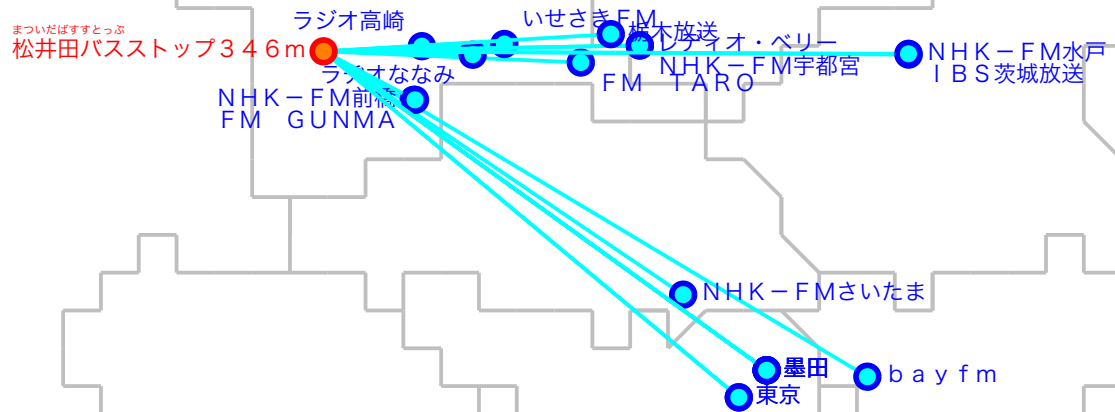

FM遠距離受信記録

受信日：2021年12月下旬

受信機：PL-310ET

ANT：ロッドアンテナ

受信場所：松井田バスストップ346m

No	周波数	放送局名	送信所	結果
1	76.2	ラジオ高崎	高崎・市役所	2
2	76.7	FM TARO	太田	2
3	76.9	いせさきFM	伊勢崎	3N
4	77.3	ラヂオななみ	玉村	2N
5	78.0	bayfm	千葉・三山	2N
6	78.3	レディオ・ベリー	足利	2
7	80.0	TOKYO FM	東京・東京T	3
8	81.3	J-WAVE	東京・東京S	2N
9	81.6	NHK-FM前橋	前橋・牛伏山	5
10	82.5	NHK-FM東京	東京・東京S	2N
11	83.2	NHK-FM水戸	水戸・加波山	4
12	83.7	NHK-FM宇都宮	足利	2
13	85.1	NHK-FMさいたま	浦和・道場	3
14	86.3	FM GUNMA	前橋・牛伏山	5
15	89.7	InterFM897	東京・東京T	2N
16	90.5	TBSラジオ	墨田・東京S	3
17	91.1	栃木放送	足利	2N
18	91.6	文化放送	墨田・東京S	2
19	93.0	ニッポン放送	墨田・東京S	2N
20	94.6	IBS茨城放送	水戸・加波山	4

No	周波数	放送局名	送信所	結果
21				
22				
23				
24				
25				
26				
27				
28				
29				
30				
31				
32				
33				
34				
35				
36				
37				
38				
39				
40				

最長受信距離：約13.2km

(C)MOGI NETWORK CENTRE