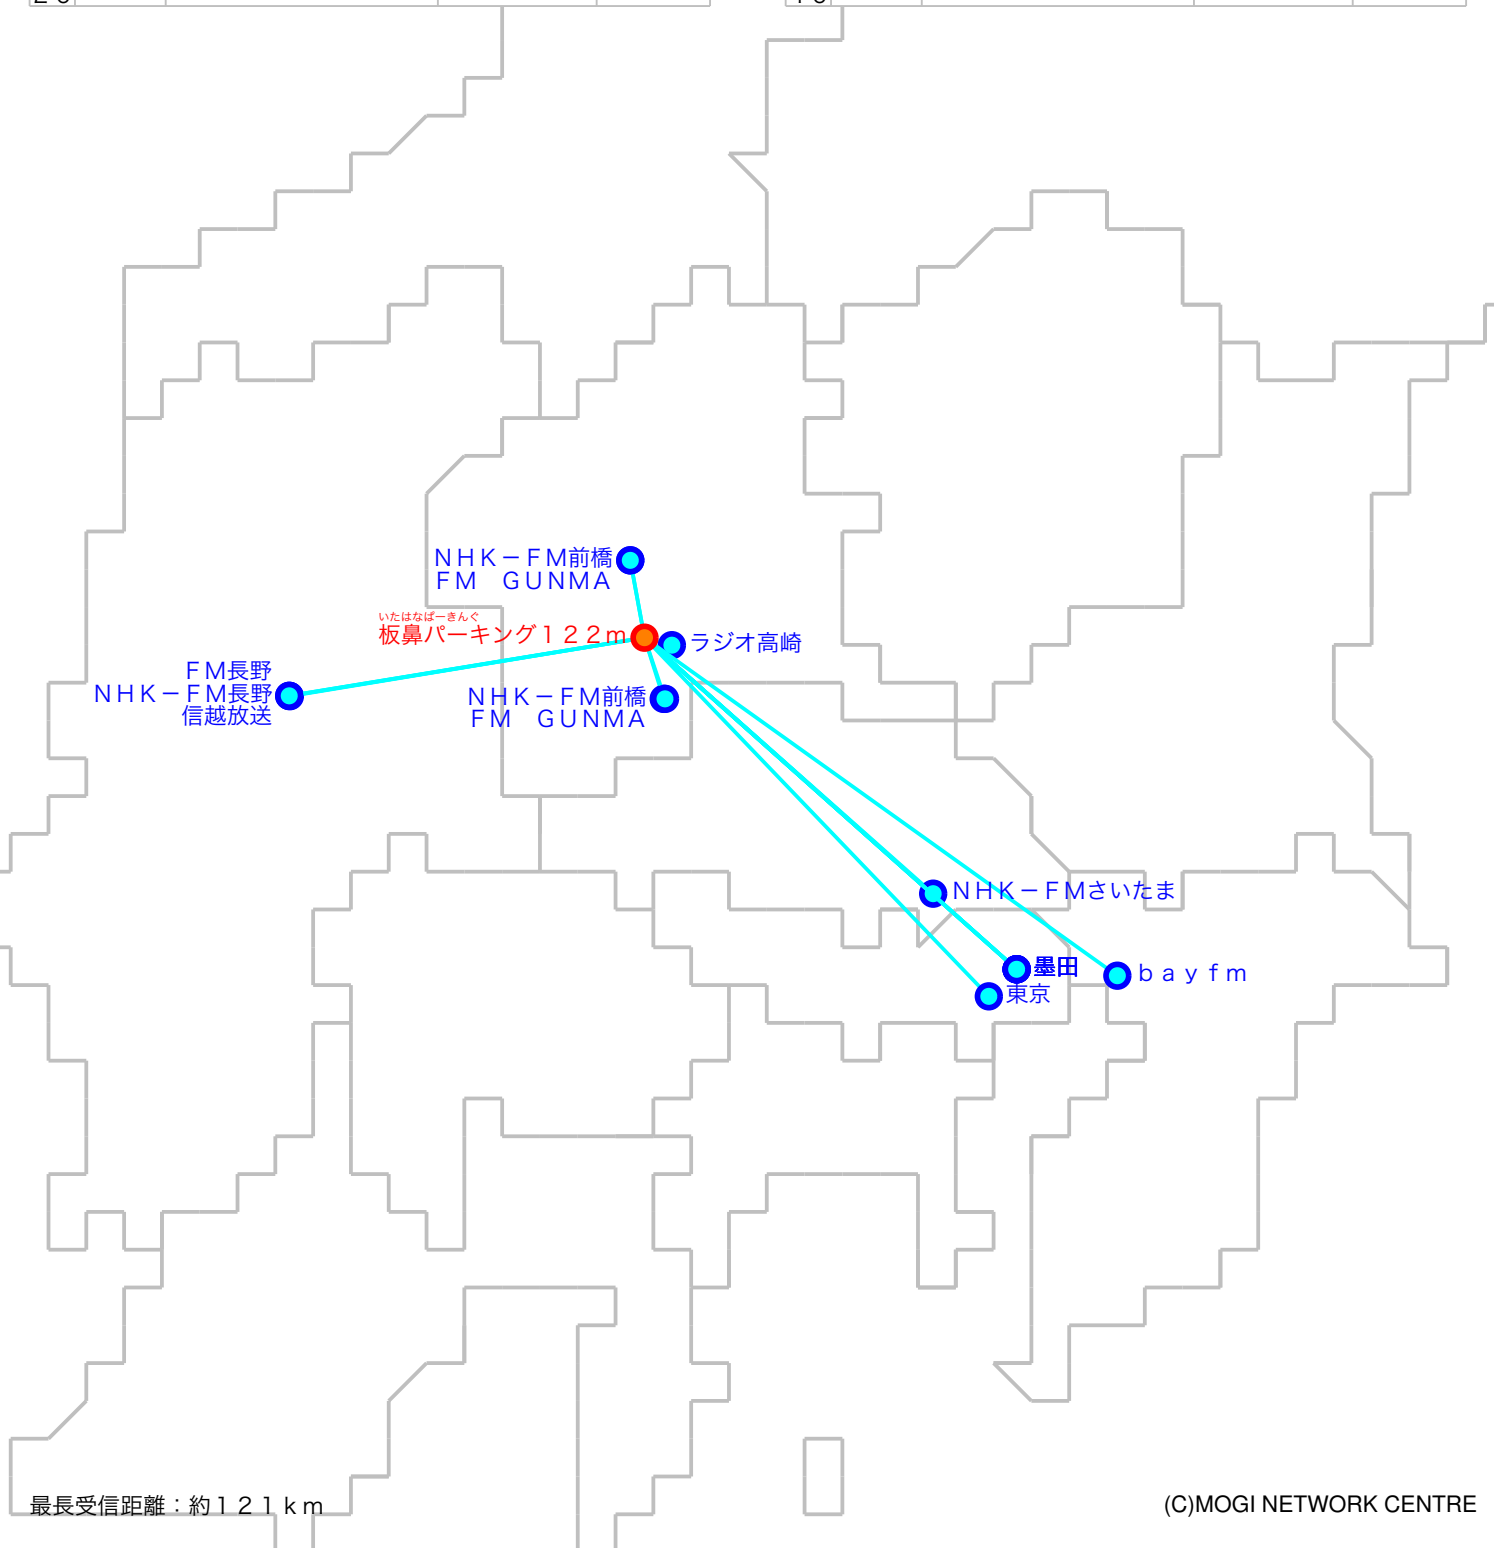

# F M遠距離受信記録

受信場所：板鼻パーキング122m

受信日：2021年12月下旬

受信機：PL-310ET

ANT：ロッドアンテナ

No	周波数	放送局名	送信所	結果
1	76.2	ラジオ高崎	高崎・市役所	5
2	78.0	bayfm	千葉・三山	2N
3	79.7	FM長野	長野・美ヶ原	3
4	80.0	TOKYO FM	東京・東京T	2N
5	80.5	NHK-FM前橋	榛名	3
6	81.3	J-WAVE	東京・東京S	3N
7	81.6	NHK-FM前橋	前橋・牛伏山	4
8	82.2	FM GUNMA	榛名	2
9	82.5	NHK-FM東京	東京・東京S	3
10	84.0	NHK-FM長野	長野・美ヶ原	2
11	85.1	NHK-FMさいたま	浦和・道場	2N
12	86.3	FM GUNMA	前橋・牛伏山	5
13	90.5	TBSラジオ	墨田・東京S	3
14	91.6	文化放送	墨田・東京S	3
15	92.2	信越放送	長野・美ヶ原	2
16	93.0	ニッポン放送	墨田・東京S	2
17				
18				
19				
20				

No	周波数	放送局名	送信所	結果
21				
22				
23				
24				
25				
26				
27				
28				
29				
30				
31				
32				
33				
34				
35				
36				
37				
38				
39				
40				

最長受信距離：約121km