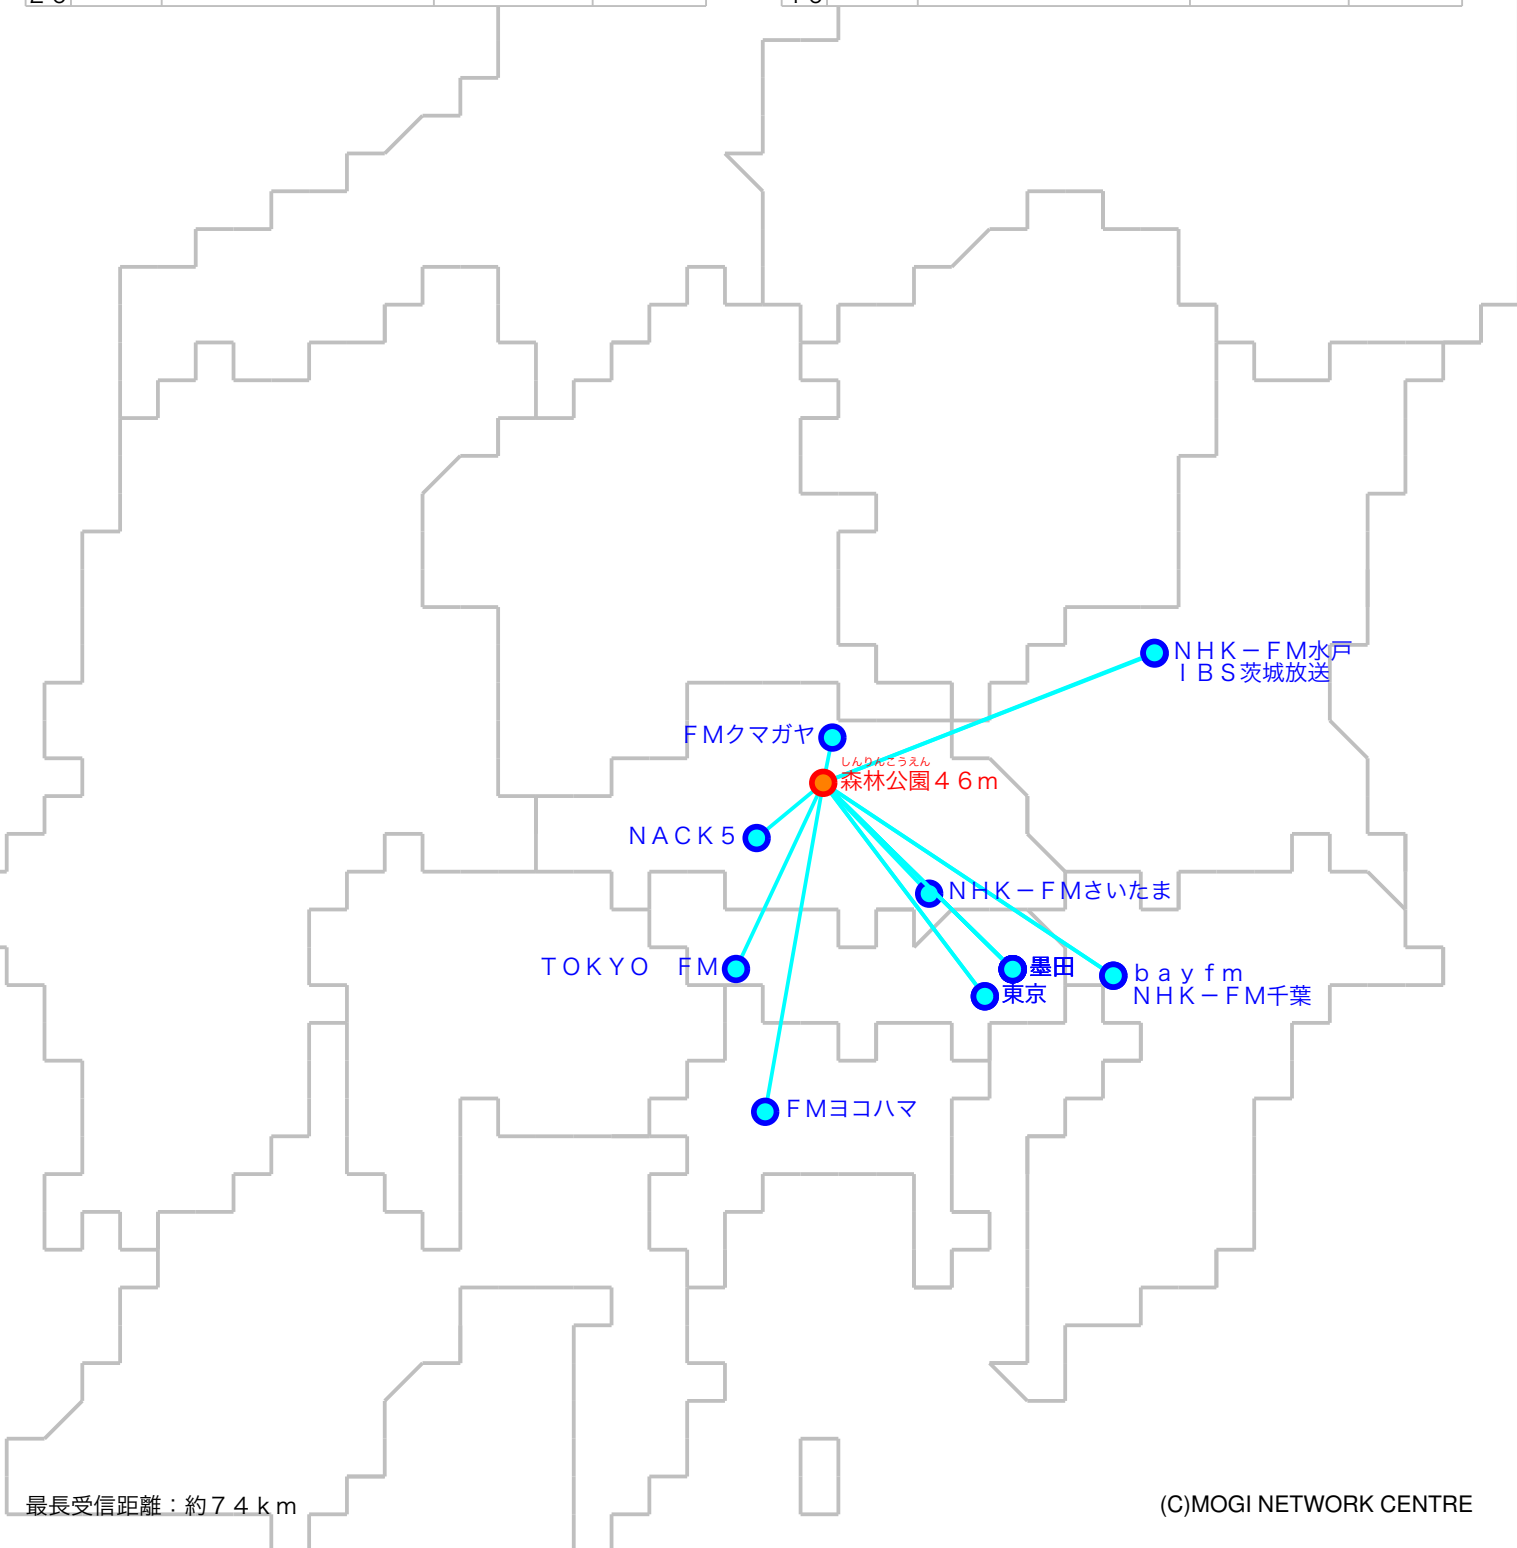

FM遠距離受信記録

受信場所：森林公園46m

受信日：2022年01月上旬

受信機：PL-310ET

ANT：ロッドアンテナ

No	周波数	放送局名	送信所	結果
1	78.0	bayfm	千葉・三山	2
2	79.5	NACK5	浦和・飯盛峠	5
3	80.0	TOKYO FM	東京・東京T	4
4	80.7	NHK-FM千葉	千葉・三山	2
5	81.3	J-WAVE	東京・東京S	4
6	82.5	NHK-FM東京	東京・東京S	4
7	83.2	NHK-FM水戸	水戸・加波山	3
8	84.7	FMヨコハマ	横浜・大山	4
9	85.1	NHK-FMさいたま	浦和・道場	3
10	86.6	TOKYO FM	檜原	3
11	87.6	FMクマガヤ	熊谷・市役所	2
12	89.7	InterFM897	東京・東京T	2
13	90.5	TBSラジオ	墨田・東京S	3
14	91.6	文化放送	墨田・東京S	3
15	93.0	ニッポン放送	墨田・東京S	2
16	94.6	IBS茨城放送	水戸・加波山	3
17				
18				
19				
20				

No	周波数	放送局名	送信所	結果
21				
22				
23				
24				
25				
26				
27				
28				
29				
30				
31				
32				
33				
34				
35				
36				
37				
38				
39				
40				

最長受信距離：約7.4km

(C)MOGI NETWORK CENTRE