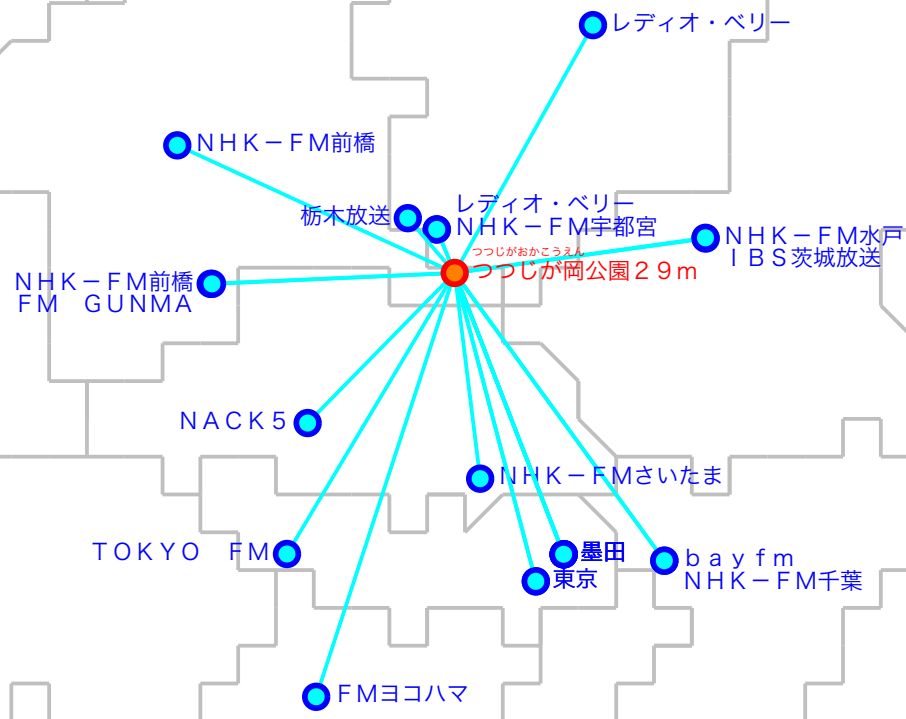

# FM遠距離受信記録

受信場所：つつじが岡公園2.9m

受信日：2022年01月上旬

受信機：PL-310ET

ANT：ロッドアンテナ

No	周波数	放送局名	送信所	結果
1	76.4	レディオ・ベリー	宇都宮・羽黒山	2N
2	78.0	bayfm	千葉・三山	3N
3	78.3	レディオ・ベリー	足利	4
4	79.5	NACK5	浦和・飯盛峠	4
5	80.0	TOKYO FM	東京・東京T	4
6	80.5	NHK-FM前橋	榛名	2N
7	80.7	NHK-FM千葉	千葉・三山	2N
8	81.3	J-WAVE	東京・東京S	4
9	81.6	NHK-FM前橋	前橋・牛伏山	4
10	82.5	NHK-FM東京	東京・東京S	5
11	83.2	NHK-FM水戸	水戸・加波山	5
12	83.7	NHK-FM宇都宮	足利	4
13	84.7	FMヨコハマ	横浜・大山	3
14	85.1	NHK-FMさいたま	浦和・道場	4
15	86.3	FM GUNMA	前橋・牛伏山	4
16	86.6	TOKYO FM	檜原	2N
17	89.7	InterFM897	東京・東京T	2N
18	90.5	TBSラジオ	墨田・東京S	4
19	91.1	栃木放送	足利	2N
20	91.6	文化放送	墨田・東京S	4

No	周波数	放送局名	送信所	結果
21	93.0	ニッポン放送	墨田・東京S	4
22	94.6	IBS茨城放送	水戸・加波山	3
23				
24				
25				
26				
27				
28				
29				
30				
31				
32				
33				
34				
35				
36				
37				
38				
39				
40				

最長受信距離：約9.3km