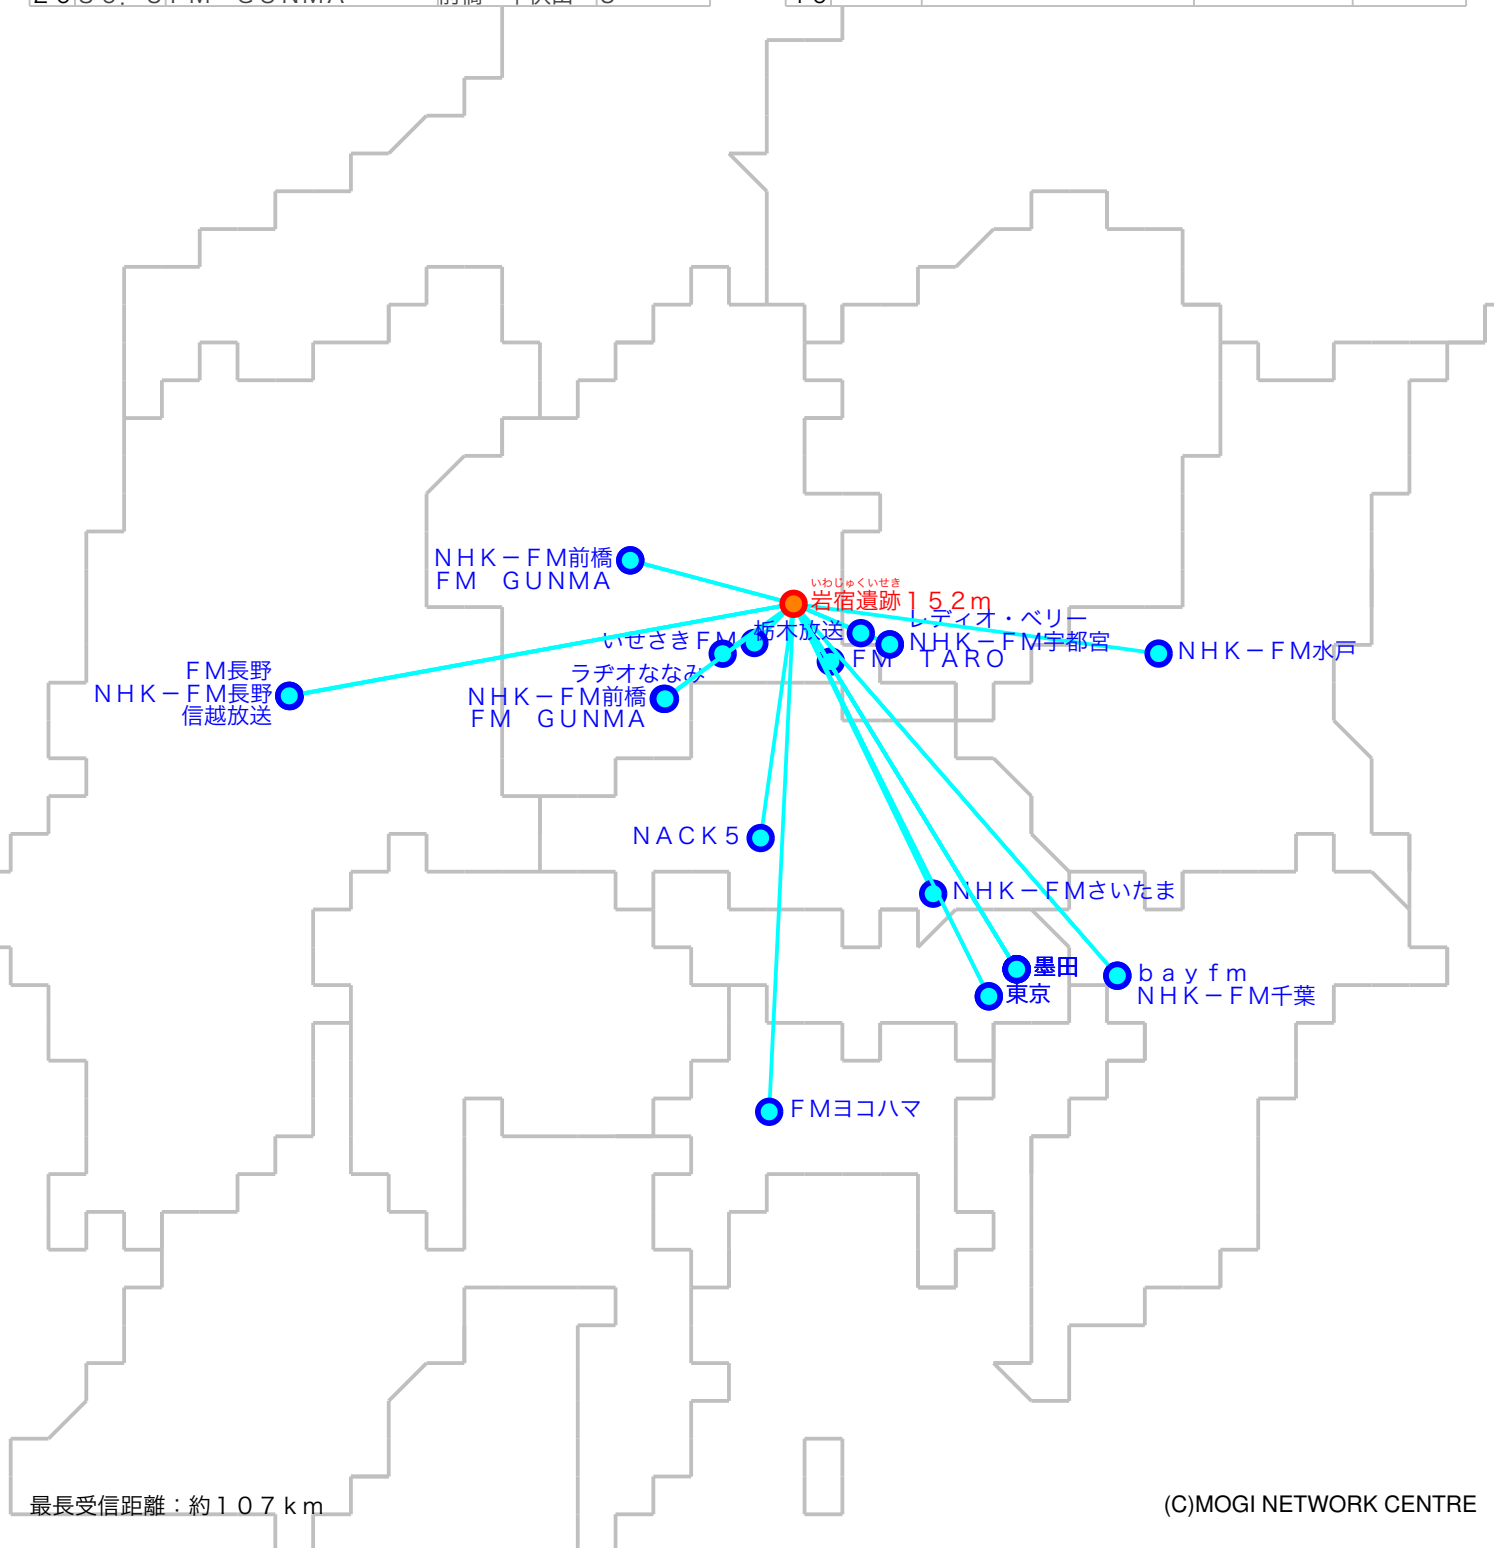

FM遠距離受信記録

受信日：2022年01月中旬

受信機：PL-310ET

受信場所：岩宿遺跡152m

ANT：ロッドアンテナ

No	周波数	放送局名	送信所	結果
1	76.7	FM TARO	太田	2
2	76.9	いせさきFM	伊勢崎	2
3	77.3	ラヂオななみ	玉村	3
4	78.0	bayfm	千葉・三山	2
5	78.3	レディオ・ベリー	足利	2
6	79.5	NACK5	浦和・飯盛峠	3
7	79.7	FM長野	長野・美ヶ原	3
8	80.0	TOKYO FM	東京・東京T	4
9	80.5	NHK-FM前橋	榛名	2
10	80.7	NHK-FM千葉	千葉・三山	2N
11	81.3	J-WAVE	東京・東京S	4
12	81.6	NHK-FM前橋	前橋・牛伏山	4
13	82.2	FM GUNMA	榛名	2
14	82.5	NHK-FM東京	東京・東京S	4
15	83.2	NHK-FM水戸	水戸・加波山	3
16	83.7	NHK-FM宇都宮	足利	3
17	84.0	NHK-FM長野	長野・美ヶ原	2
18	84.7	FMヨコハマ	横浜・大山	4
19	85.1	NHK-FMさいたま	浦和・道場	4
20	86.3	FM GUNMA	前橋・牛伏山	3

No	周波数	放送局名	送信所	結果
21	89.7	InterFM897	東京・東京T	2
22	90.5	TBSラジオ	墨田・東京S	3
23	91.1	栃木放送	足利	2
24	91.6	文化放送	墨田・東京S	4
25	92.2	信越放送	長野・美ヶ原	2
26	93.0	ニッポン放送	墨田・東京S	3
27				
28				
29				
30				
31				
32				
33				
34				
35				
36				
37				
38				
39				
40				

最長受信距離：約10.7 km

(C)MOGI NETWORK CENTRE