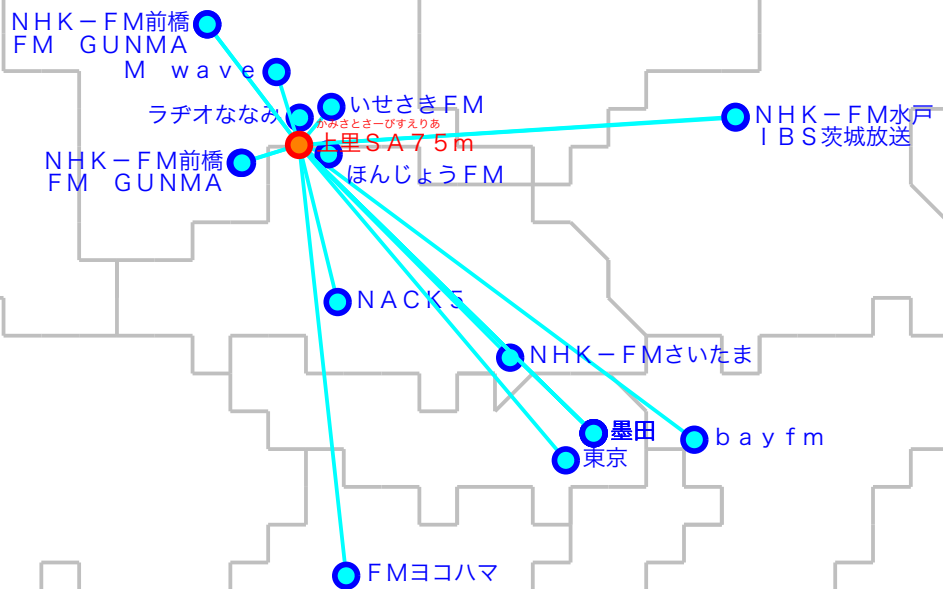

# FM遠距離受信記録

受信場所：上里SA75m

受信日：2022年01月下旬

受信機：PL-310ET

ANT：ロッドアンテナ

No	周波数	放送局名	送信所	結果
1	76.9	いせさきFM	伊勢崎	3
2	77.3	ラヂオななみ	玉村	3
3	78.0	bayfm	千葉・三山	2N
4	79.5	NACK5	浦和・飯盛峠	4
5	80.0	TOKYO FM	東京・東京T	3
6	80.5	NHK-FM前橋	榛名	2
7	81.3	J-WAVE	東京・東京S	4
8	81.6	NHK-FM前橋	前橋・牛伏山	5
9	82.2	FM GUNMA	榛名	3
10	82.5	NHK-FM東京	東京・東京S	4
11	83.2	NHK-FM水戸	水戸・加波山	3
12	84.5	M wave	前橋	2N
13	84.7	FMヨコハマ	横浜・大山	2
14	85.1	NHK-FMさいたま	浦和・道場	3
15	86.3	FM GUNMA	前橋・牛伏山	5
16	89.3	ほんじょうFM	本庄	3
17	90.5	TBSラジオ	墨田・東京S	3
18	91.6	文化放送	墨田・東京S	3
19	93.0	ニッポン放送	墨田・東京S	3
20	94.6	IBS茨城放送	水戸・加波山	2

No	周波数	放送局名	送信所	結果
21				
22				
23				
24				
25				
26				
27				
28				
29				
30				
31				
32				
33				
34				
35				
36				
37				
38				
39				
40				

最長受信距離：約10.3 km

(C)MOGI NETWORK CENTRE