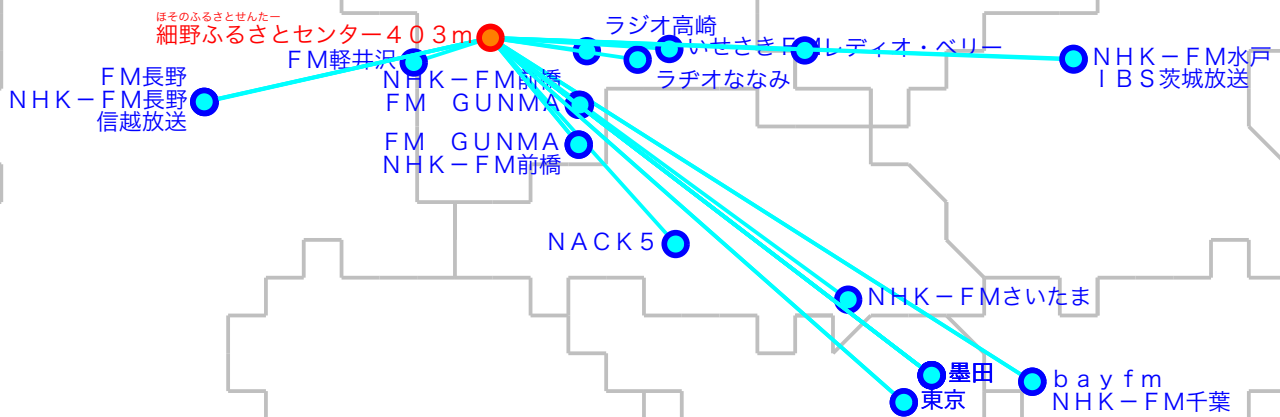

# FM遠距離受信記録

受信日：2022年01月下旬

受信機：PL-310ET

ANT：ロッドアンテナ

受信場所：細野ふるさとセンター403m

No	周波数	放送局名	送信所	結果
1	76.2	ラジオ高崎	高崎・市役所	2N
2	76.9	いせさきFM	伊勢崎	2N
3	77.3	ラヂオななみ	玉村	2N
4	77.5	FM軽井沢	軽井沢	3
5	78.0	bayfm	千葉・三山	3
6	78.3	レディオ・ベリー	足利	2N
7	79.5	NACK5	浦和・飯盛峠	3
8	79.7	FM長野	長野・美ヶ原	2
9	80.0	TOKYO FM	東京・東京T	4
10	80.7	NHK-FM千葉	千葉・三山	3
11	81.3	J-WAVE	東京・東京S	4
12	81.6	NHK-FM前橋	前橋・牛伏山	5
13	82.5	NHK-FM東京	東京・東京S	4
14	83.2	NHK-FM水戸	水戸・加波山	3
15	84.0	NHK-FM長野	長野・美ヶ原	3
16	85.1	NHK-FMさいたま	浦和・道場	4
17	86.3	FM GUNMA	前橋・牛伏山	5
18	87.1	FM GUNMA	鬼石	3
19	89.0	NHK-FM前橋	三波川	3
20	89.7	InterFM897	東京・東京T	3

No	周波数	放送局名	送信所	結果
21	90.5	TBSラジオ	墨田・東京S	4
22	91.6	文化放送	墨田・東京S	3
23	92.2	信越放送	長野・美ヶ原	2N
24	93.0	ニッポン放送	墨田・東京S	3
25	94.6	IBS茨城放送	水戸・加波山	3
26				
27				
28				
29				
30				
31				
32				
33				
34				
35				
36				
37				
38				
39				
40				

最長受信距離：約13.4 km

(C)MOGI NETWORK CENTRE